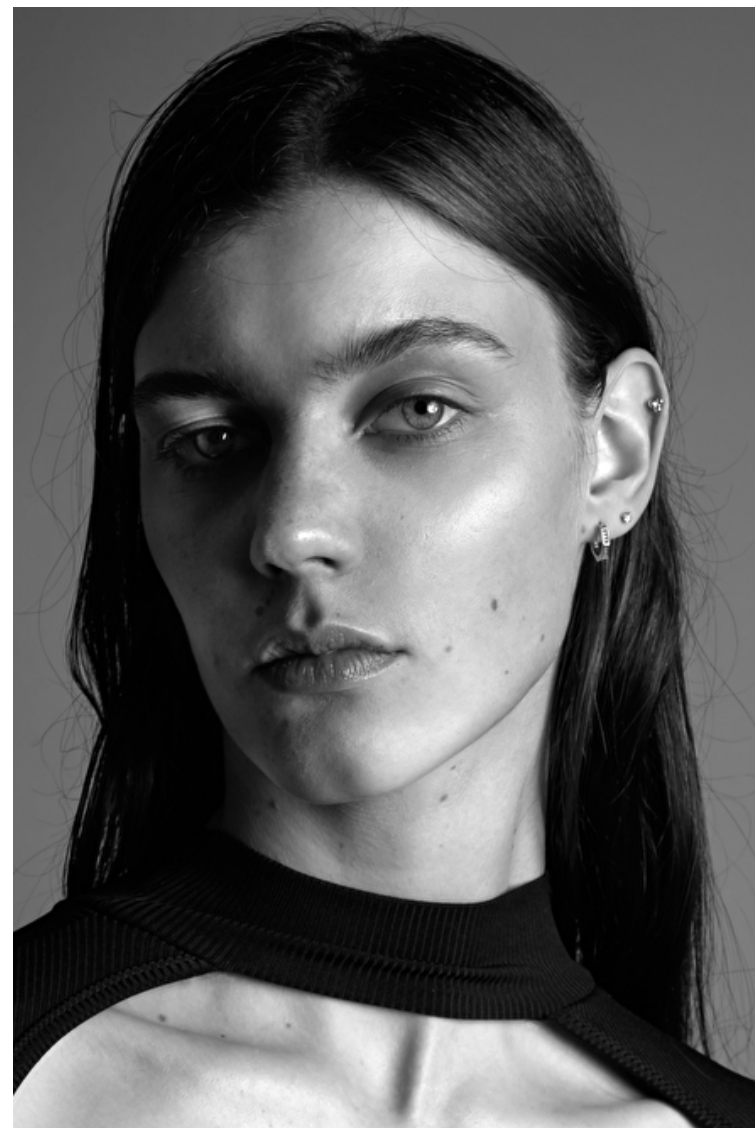

## Zavi

Height 180cm / 5' 11.0"

Bust 74cm / 29"

Waist 61cm / 24"

Hips 89cm / 35"

Shoes EU/US/UK 40 / 9 / 7

Eyes Blue green

Hair Brown