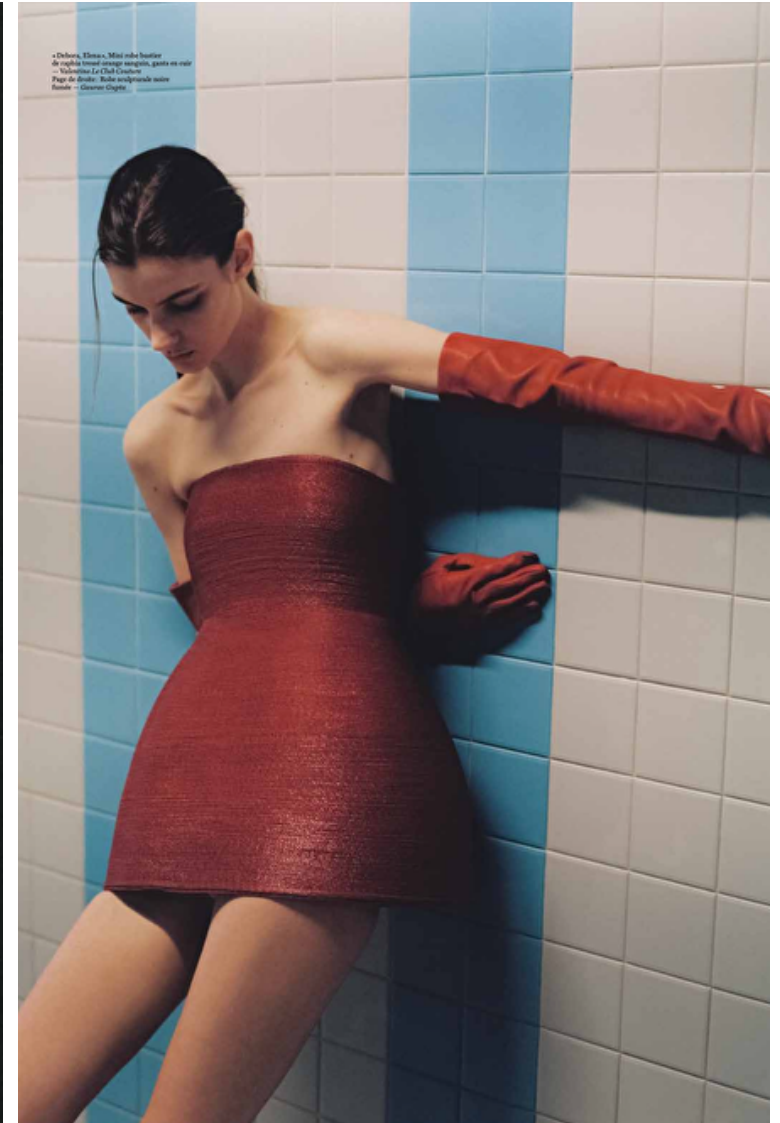

## Zavi

Height 180cm / 5' 11.0"

Bust 74cm / 29"

Waist 61cm / 24"

Hips 89cm / 35"

Shoes EU/US/UK 40 / 9 / 7

Eyes Blue green

Hair Brown