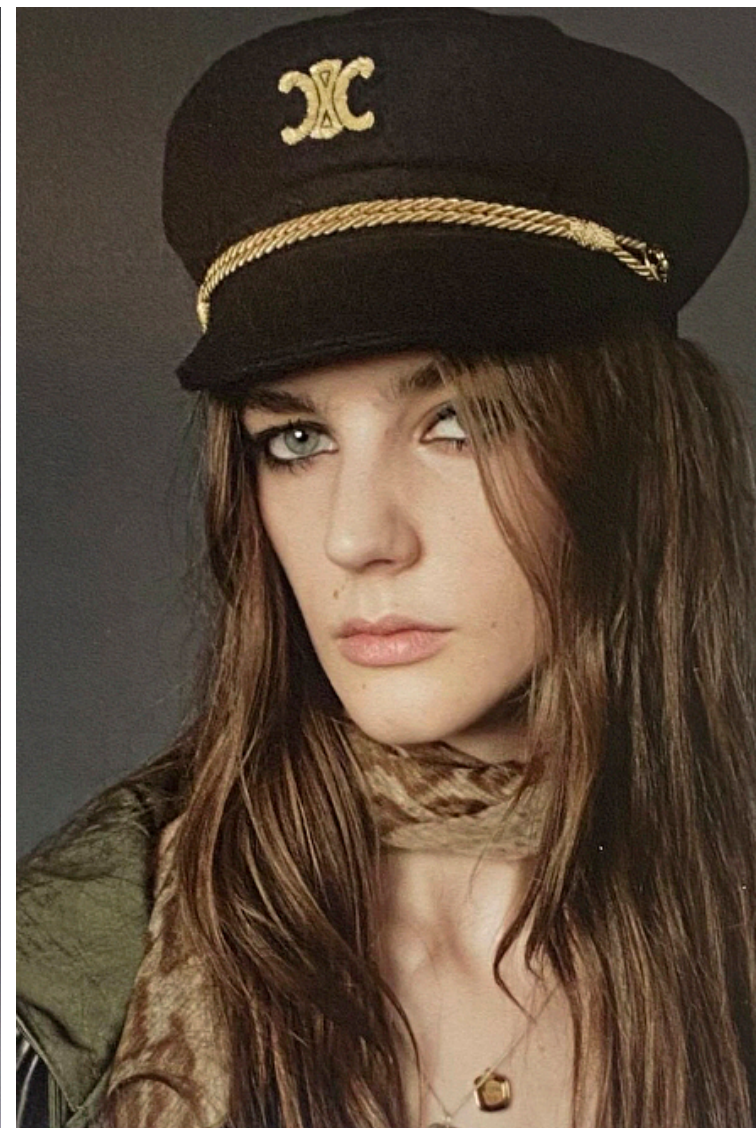

## Zavi

Height 180cm / 5' 11.0"

Bust 74cm / 29"

Waist 61cm / 24"

Hips 89cm / 35"

Shoes EU/US/UK 40 / 9 / 7

Eyes Blue green

Hair Brown