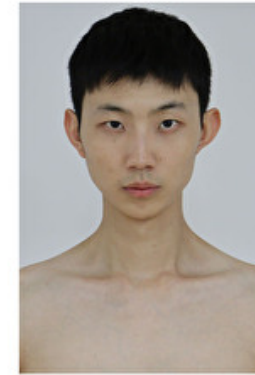

ZIHAO SUN

Height 187cm / 6' 1.5"

Chest 85cm / 33.5"

Waist 67cm / 26.5"

Hips 89cm / 35"

Shoes EU/US/UK 42 / 9.5 / 8

Eyes Black

Hair Black

Height 187cm / 6' 1.5"

Chest 85cm / 33.5"

Waist 67cm / 26.5"

Hips 89cm / 35"

Shoes EU/US/UK 42 / 9.5 / 8

Eyes Black

Hair Black

Suit size 46cm / 36"

Select

MODEL MANAGEMENT

ZIHAO SUN

HEIGHT 187CM BUST 83CM WAIST 67CM HIPS 89CM EYES BLACK HAIR BLACK

182 RUE DE RIVOLI, 75001, PARIS
TEL: + 33 (0) 1 40 20 15 15