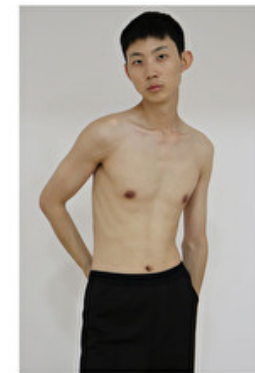

ZIHAO SUN

Height 187cm / 6' 1.5"

Chest 85cm / 33.5"

Waist 67cm / 26.5"

Hips 89cm / 35"

Shoes EU/US/UK 42 / 9.5 / 8

Eyes Black

Hair Black

Height 187cm / 6' 1.5"

Chest 85cm / 33.5"

Waist 67cm / 26.5"

Hips 89cm / 35"

Shoes EU/US/UK 42 / 9.5 / 8

Eyes Black

Hair Black

Suit size 46cm / 36"

Select

MODEL MANAGEMENT

ZIHAO SUN

HEIGHT 187CM BUST 83CM WAIST 67CM HIPS 89CM EYES BLACK HAIR BLACK

182 RUE DE RIVOLI, 75001, PARIS
TEL: + 33 (0) 1 40 20 15 15