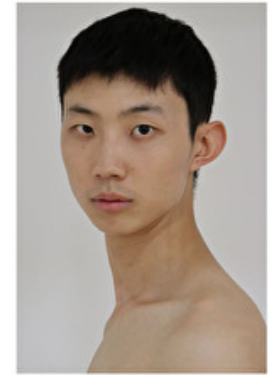

ZIHAO SUN

Height 187cm / 6' 1.5"

Chest 85cm / 33.5"

Waist 67cm / 26.5"

Hips 89cm / 35"

Shoes EU/US/UK 42 / 9.5 / 8

Eyes Black

Hair Black

Height 187cm / 6' 1.5"

Chest 85cm / 33.5"

Waist 67cm / 26.5"

Hips 89cm / 35"

Shoes EU/US/UK 42 / 9.5 / 8

Eyes Black

Hair Black

Suit size 46cm / 36"

Select

MODEL MANAGEMENT

ZIHAO SUN

HEIGHT 187CM BUST 83CM WAIST 67CM HIPS 89CM EYES BLACK HAIR BLACK

182 RUE DE RIVOLI, 75001, PARIS
TEL: + 33 (0) 1 40 20 15 15