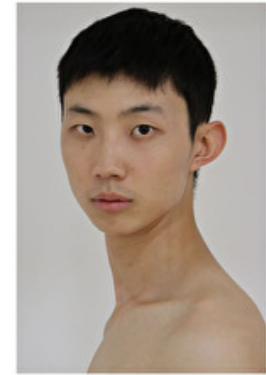

ZIHAO SUN

Height 187cm / 6' 1.5"

Chest 85cm / 33.5"

Waist 67cm / 26.5"

Hips 89cm / 35"

Shoes EU/US/UK 42 / 9.5 / 8

Eyes Black

Hair Black

Height 187cm / 6' 1.5"

Chest 85cm / 33.5"

Waist 67cm / 26.5"

Hips 89cm / 35"

Shoes EU/US/UK 42 / 9.5 / 8

Eyes Black

Hair Black

Suit size 46cm / 36"

Select

MODEL MANAGEMENT

ZIHAO SUN

HEIGHT 187CM BUST 83CM WAIST 67CM HIPS 89CM EYES BLACK HAIR BLACK

182 RUE DE RIVOLI, 75001, PARIS
TEL: + 33 (0) 1 40 20 15 15