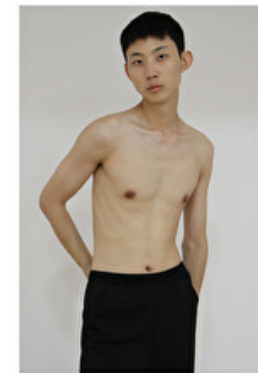

ZIHAO SUN

Height 187cm / 6' 1.5"

Chest 85cm / 33.5"

Waist 67cm / 26.5"

Hips 89cm / 35"

Shoes EU/US/UK 42 / 9.5 / 8

Eyes Black

Hair Black

Height 187cm / 6' 1.5"

Chest 85cm / 33.5"

Waist 67cm / 26.5"

Hips 89cm / 35"

Shoes EU/US/UK 42 / 9.5 / 8

Eyes Black

Hair Black

Suit size 46cm / 36"

Select

MODEL MANAGEMENT

ZIHAO SUN

HEIGHT 187CM BUST 83CM WAIST 67CM HIPS 89CM EYES BLACK HAIR BLACK

182 RUE DE RIVOLI, 75001, PARIS
TEL: + 33 (0) 1 40 20 15 15