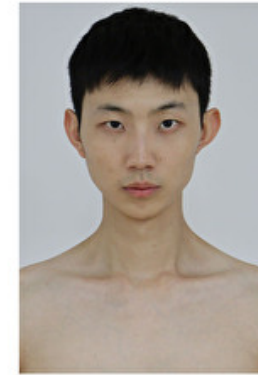

Height 187cm / 6' 1.5"

Chest 85cm / 33.5"

Waist 67cm / 26.5"

Hips 89cm / 35"

Shoes EU/US/UK 42 / 9.5 / 8

Eyes Black

Hair Black

Suit size 46cm / 36"

Select

MODEL MANAGEMENT

ZIHAO SUN

HEIGHT 187CM BUST 83CM WAIST 67CM HIPS 89CM EYES BLACK HAIR BLACK

182 RUE DE RIVOLI, 75001, PARIS
TEL: + 33 (0) 1 40 20 15 15