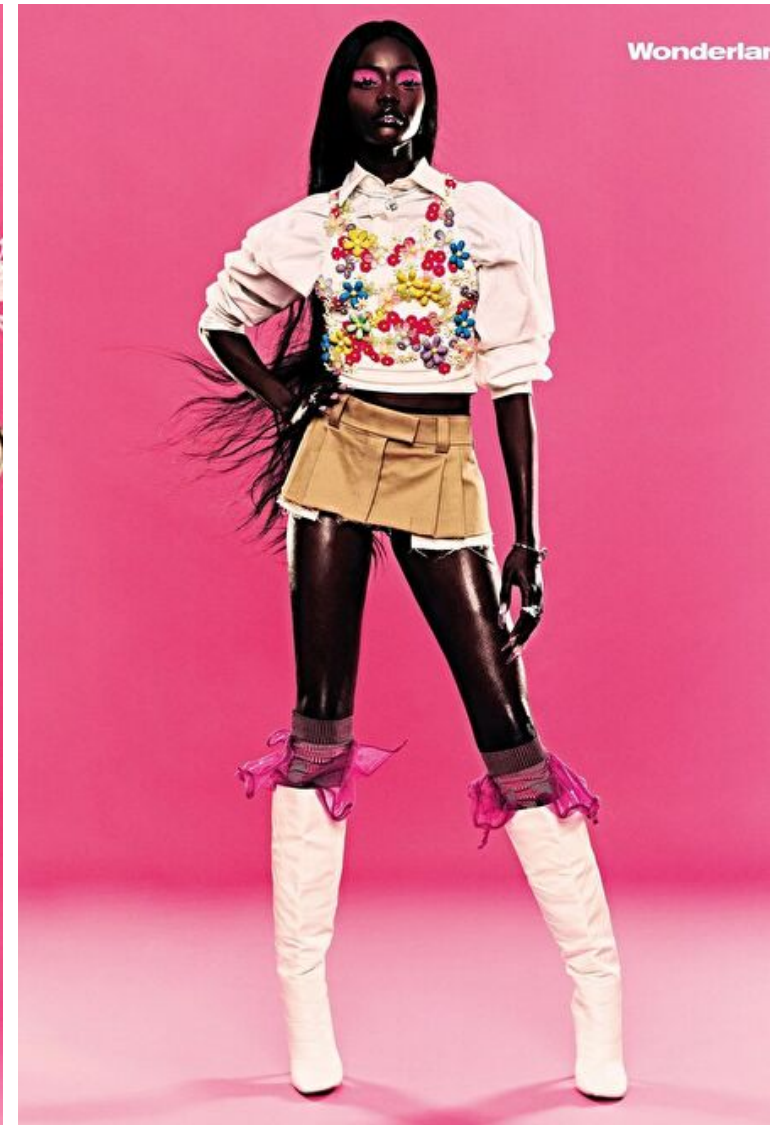

## ACHAN

Height 177cm / 5' 9.5"

Bust 75cm / 29.5"

Waist 56cm / 22"

Hips 86cm / 34"

Shoes EU/US/UK 39 / 8 / 6

Eyes Black

Hair Black