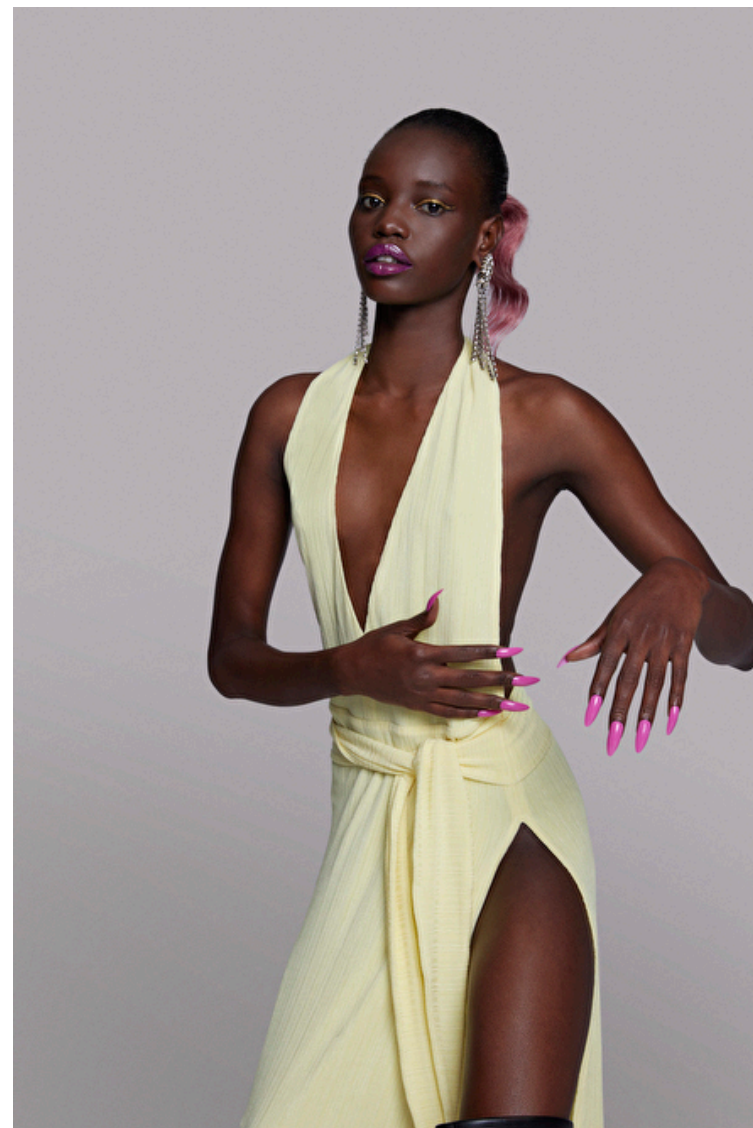

## ACHAN

Height 177cm / 5' 9.5"

Bust 75cm / 29.5"

Waist 56cm / 22"

Hips 86cm / 34"

Shoes EU/US/UK 39 / 8 / 6

Eyes Black

Hair Black