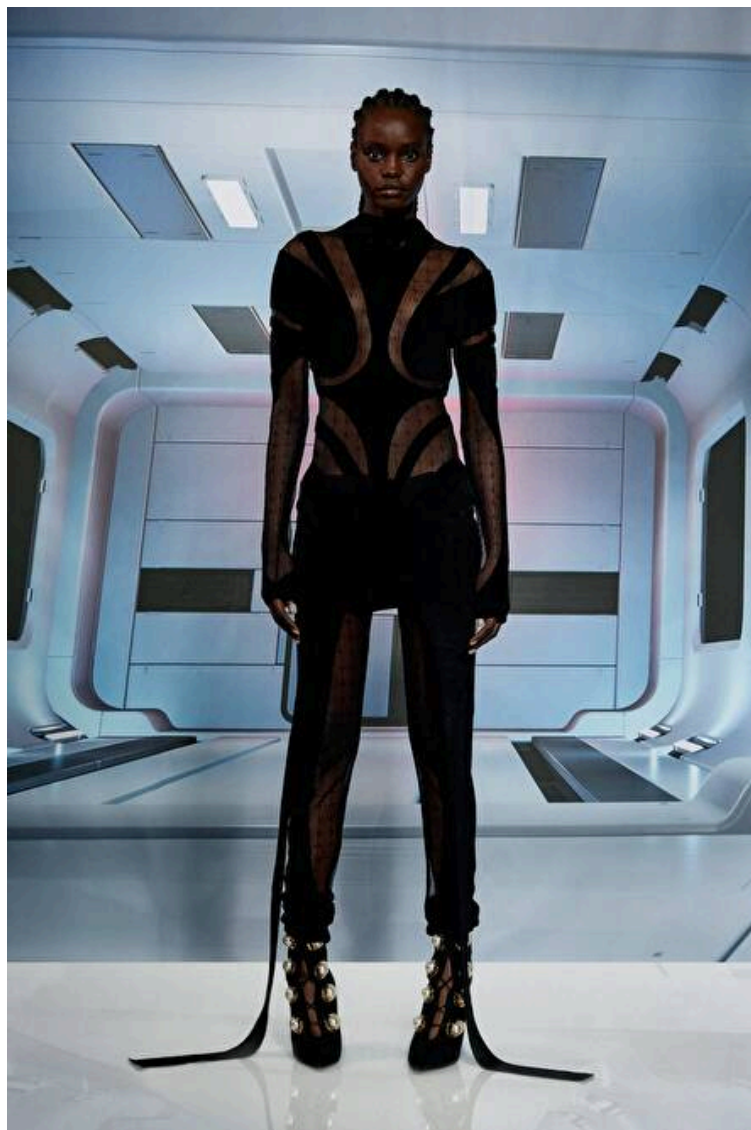

## ACHAN

Height 177cm / 5' 9.5"

Bust 75cm / 29.5"

Waist 56cm / 22"

Hips 86cm / 34"

Shoes EU/US/UK 39 / 8 / 6

Eyes Black

Hair Black