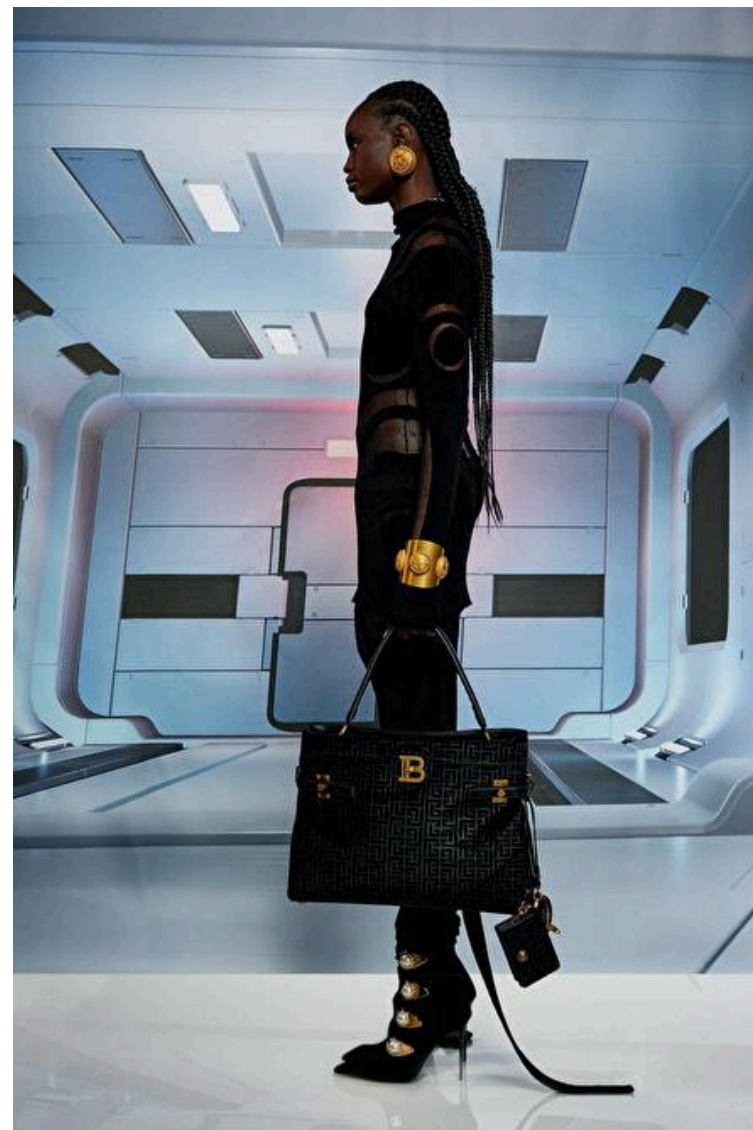

## ACHAN

Height 177cm / 5' 9.5"

Bust 75cm / 29.5"

Waist 56cm / 22"

Hips 86cm / 34"

Shoes EU/US/UK 39 / 8 / 6

Eyes Black

Hair Black