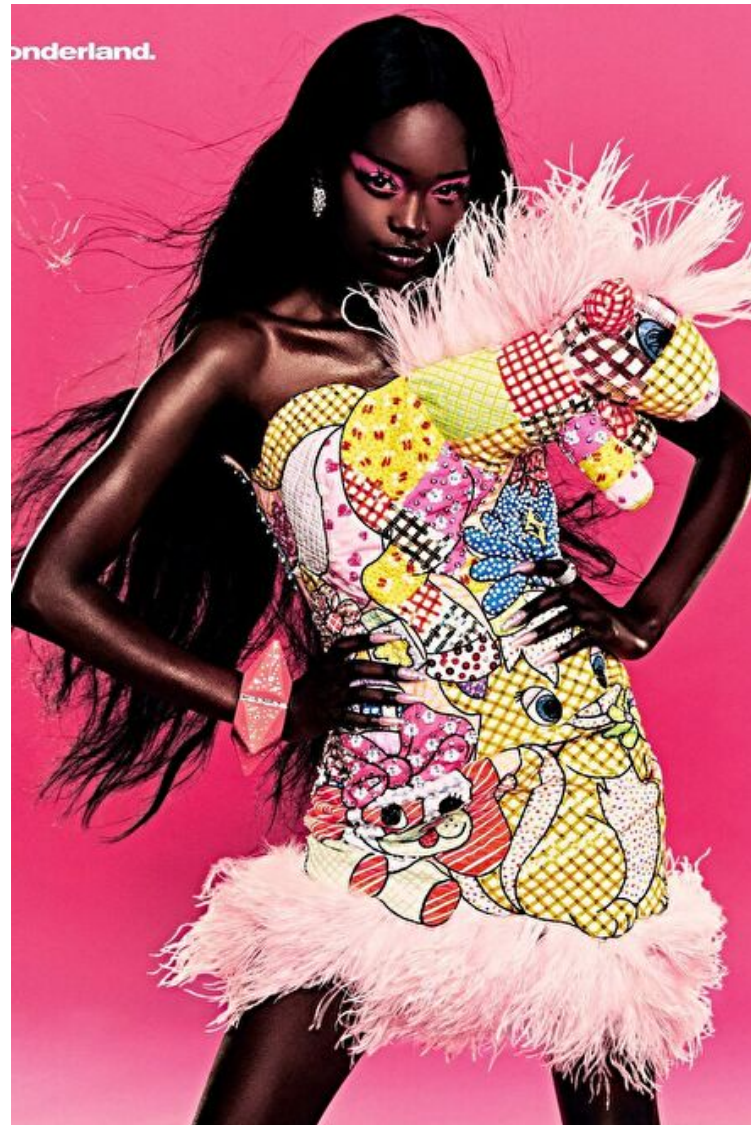

## ACHAN

Height 177cm / 5' 9.5"

Bust 75cm / 29.5"

Waist 56cm / 22"

Hips 86cm / 34"

Shoes EU/US/UK 39 / 8 / 6

Eyes Black

Hair Black