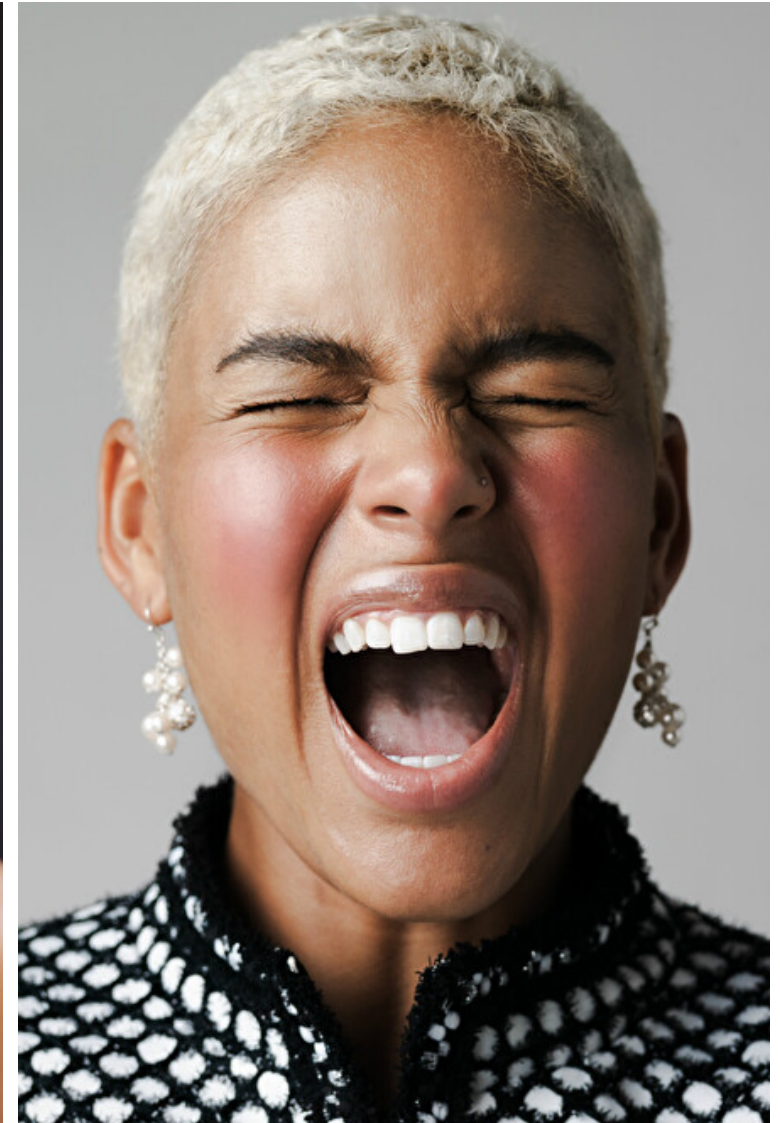

Alicia Ostrowski

Height 180cm / 5' 11.0"

Bust 94cm / 37"

Waist 80cm / 31.5"

Hips 118cm / 46.5"

Eyes Brown

Hair Blond