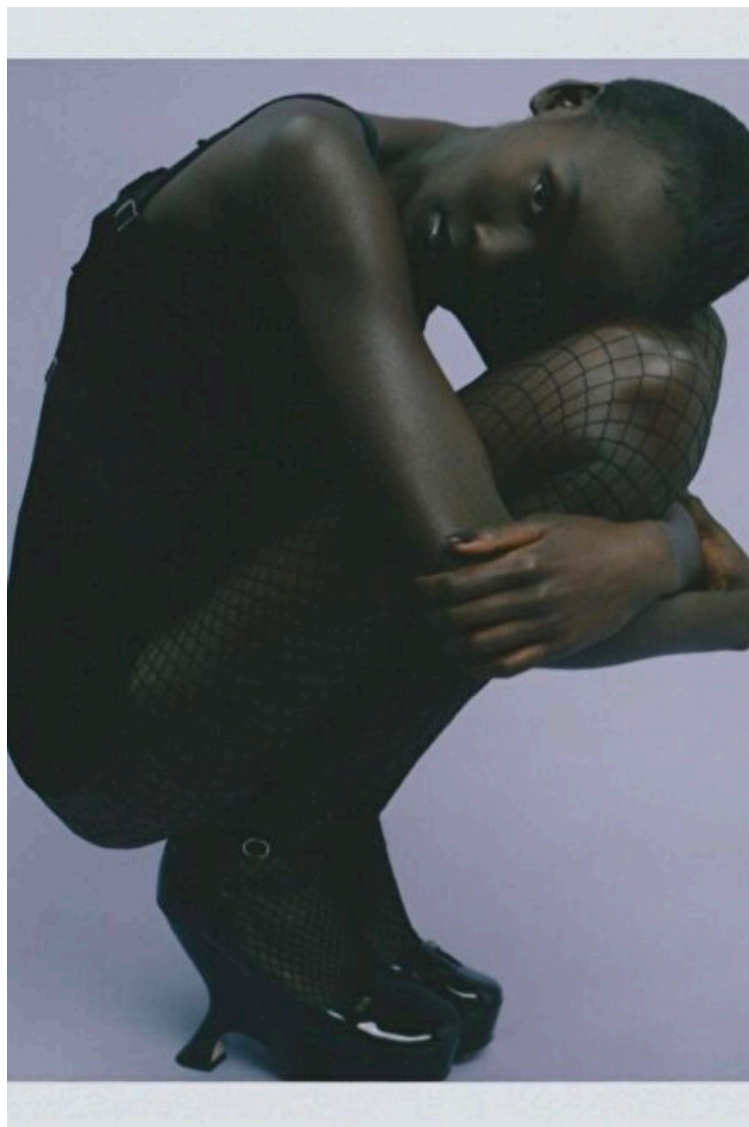

## Aliet

Height 178cm / 5' 10.0"

Bust 85cm / 33.5"

Waist 58cm / 23"

Hips 86cm / 34"

Shoes EU/US/UK 40 / 9 / 7

Hair Black

Eyes Brown