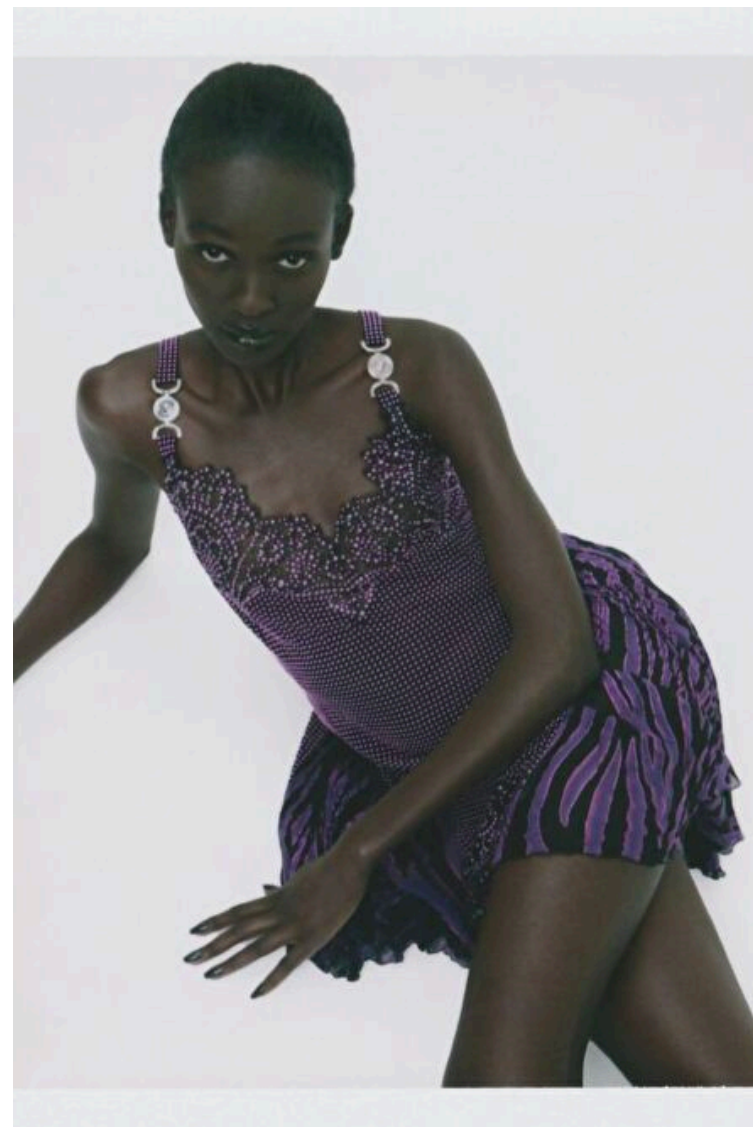

## Aliet

Height 178cm / 5' 10.0"

Bust 85cm / 33.5"

Waist 58cm / 23"

Hips 86cm / 34"

Shoes EU/US/UK 40 / 9 / 7

Hair Black

Eyes Brown