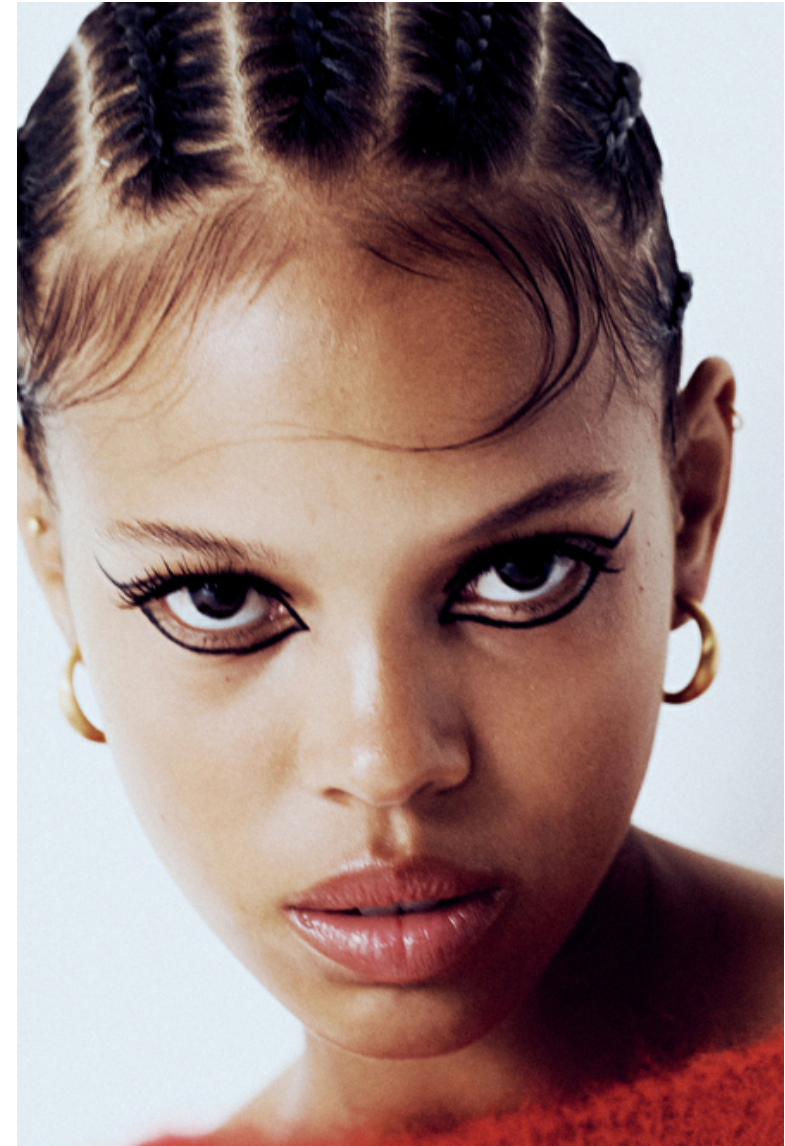

Amandine Pouilly

Height 177cm / 5' 9.5"

Bust 85cm / 33.5"

Waist 62cm / 24.5"

Hips 89cm / 35"

Shoes EU/US/UK 39.5 / 8.5 / 6

Eyes Brown

Hair Dark brown