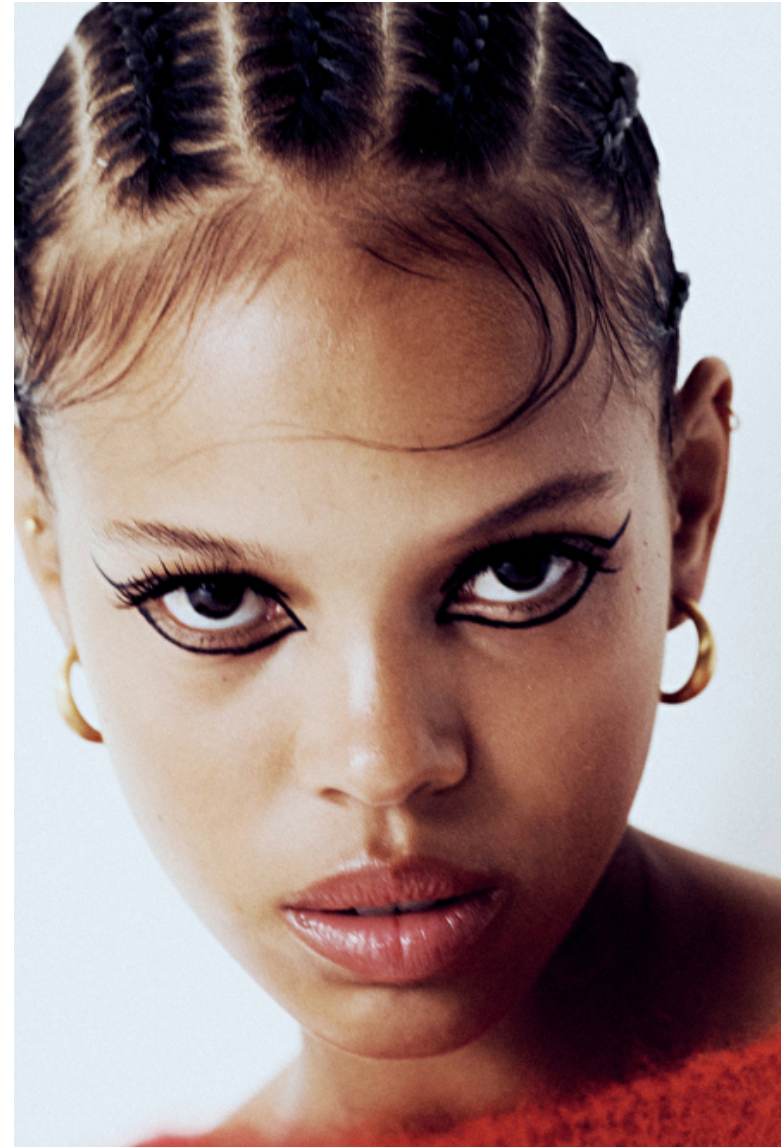

## Amandine Pouilly

Height 177cm / 5' 9.5"

Bust 85cm / 33.5"

Waist 62cm / 24.5"

Hips 89cm / 35"

Shoes EU/US/UK 39.5 / 8.5 / 6

Eyes Brown

Hair Dark brown