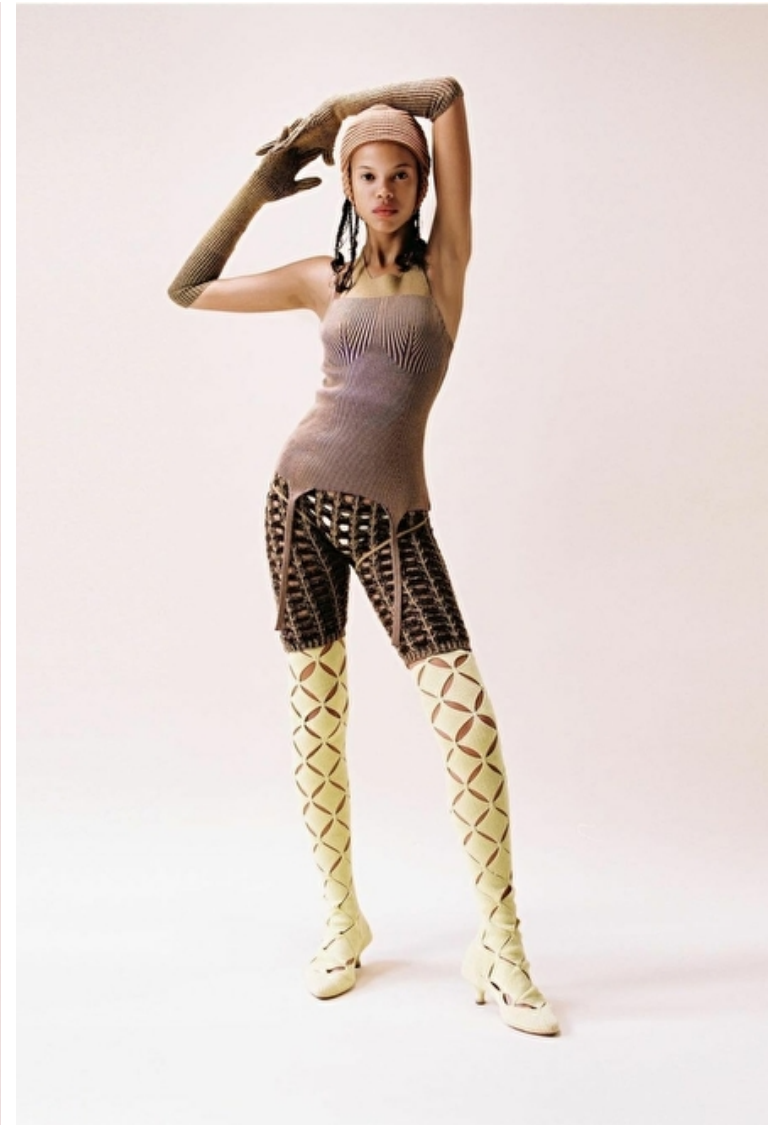

## Amandine Pouilly

Height 177cm / 5' 9.5"

Bust 85cm / 33.5"

Waist 62cm / 24.5"

Hips 89cm / 35"

Shoes EU/US/UK 39.5 / 8.5 / 6

Eyes Brown

Hair Dark brown