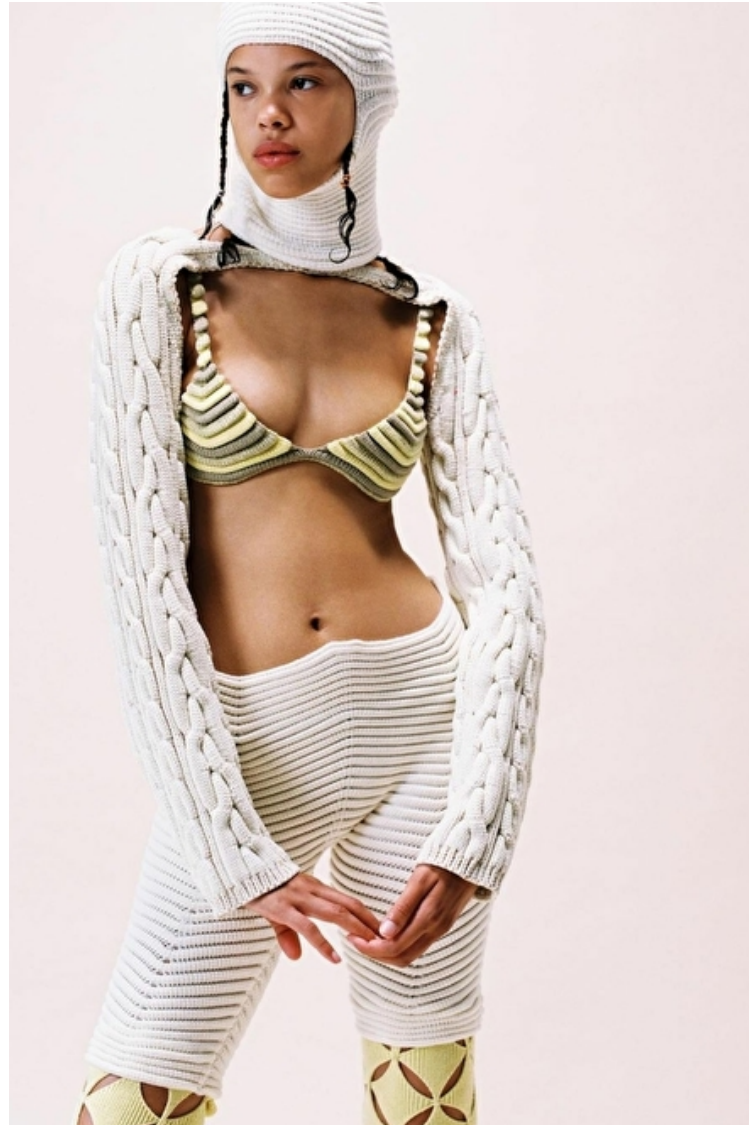

## Amandine Pouilly

Height 177cm / 5' 9.5"

Bust 85cm / 33.5"

Waist 62cm / 24.5"

Hips 89cm / 35"

Shoes EU/US/UK 39.5 / 8.5 / 6

Eyes Brown

Hair Dark brown