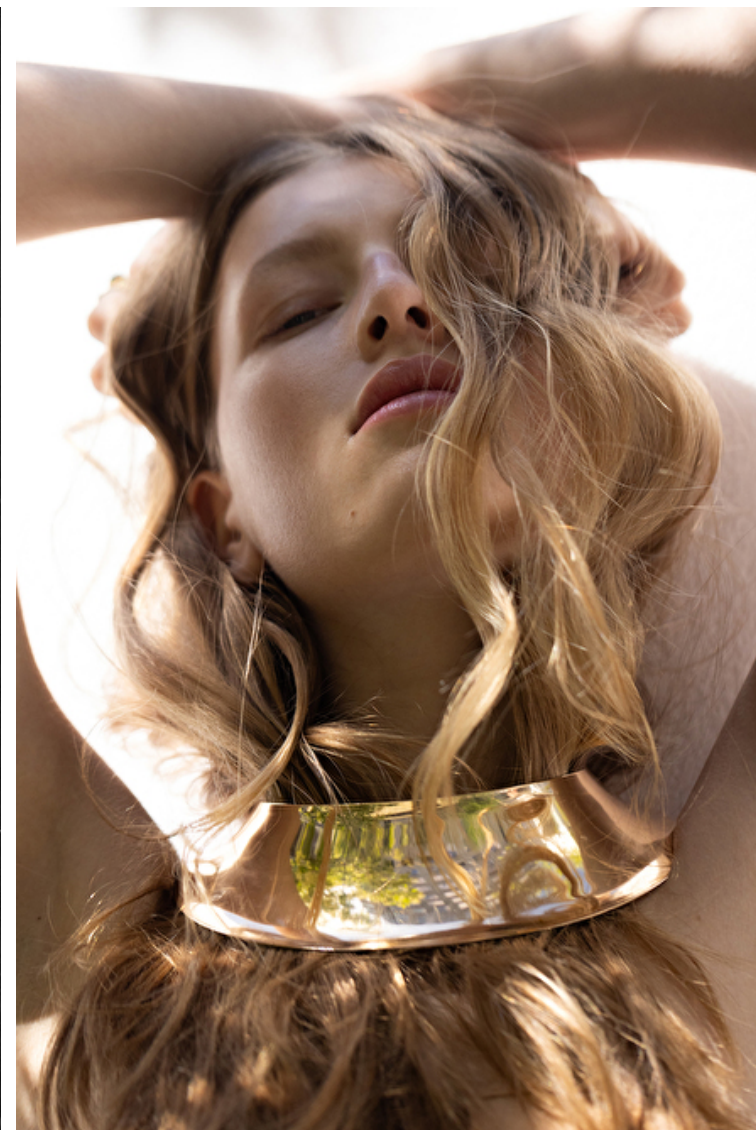

## Amicie

Height 178cm / 5' 10.0"

Bust 84cm / 33"

Waist 64cm / 25"

Hips 92cm / 36"

Eyes Blue

Hair Blond