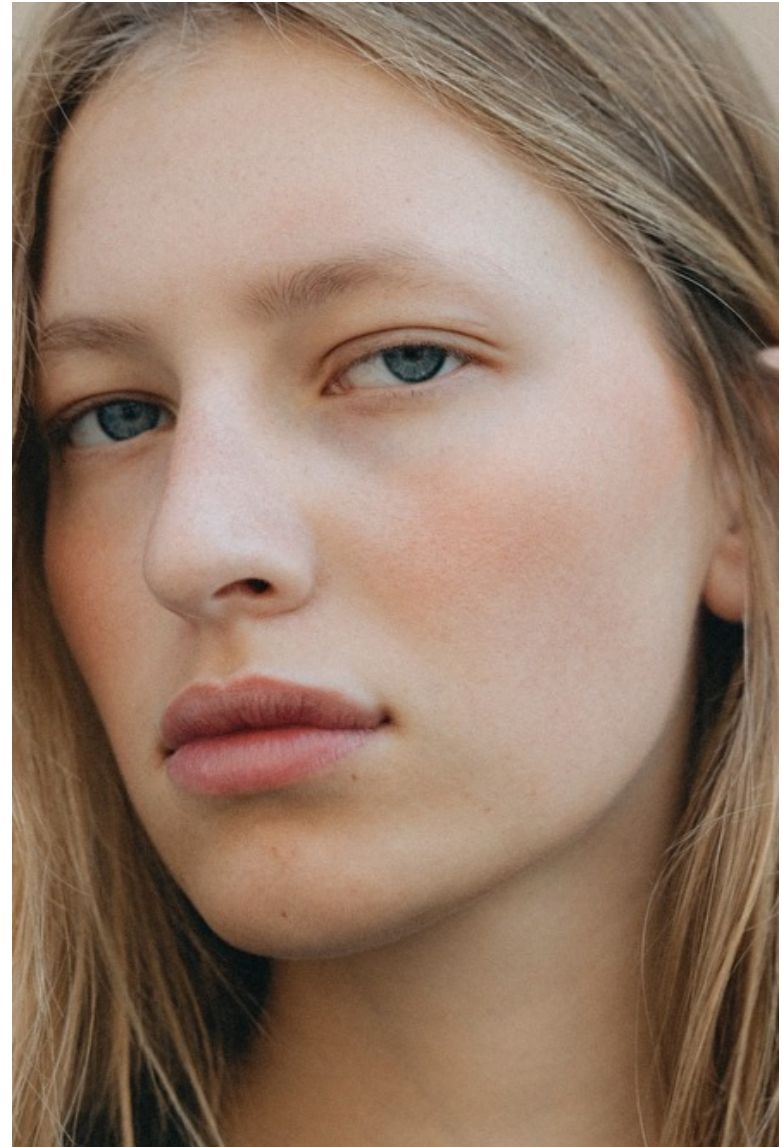

## Amicie

Height 178cm / 5' 10.0"

Bust 84cm / 33"

Waist 64cm / 25"

Hips 92cm / 36"

Eyes Blue

Hair Blond