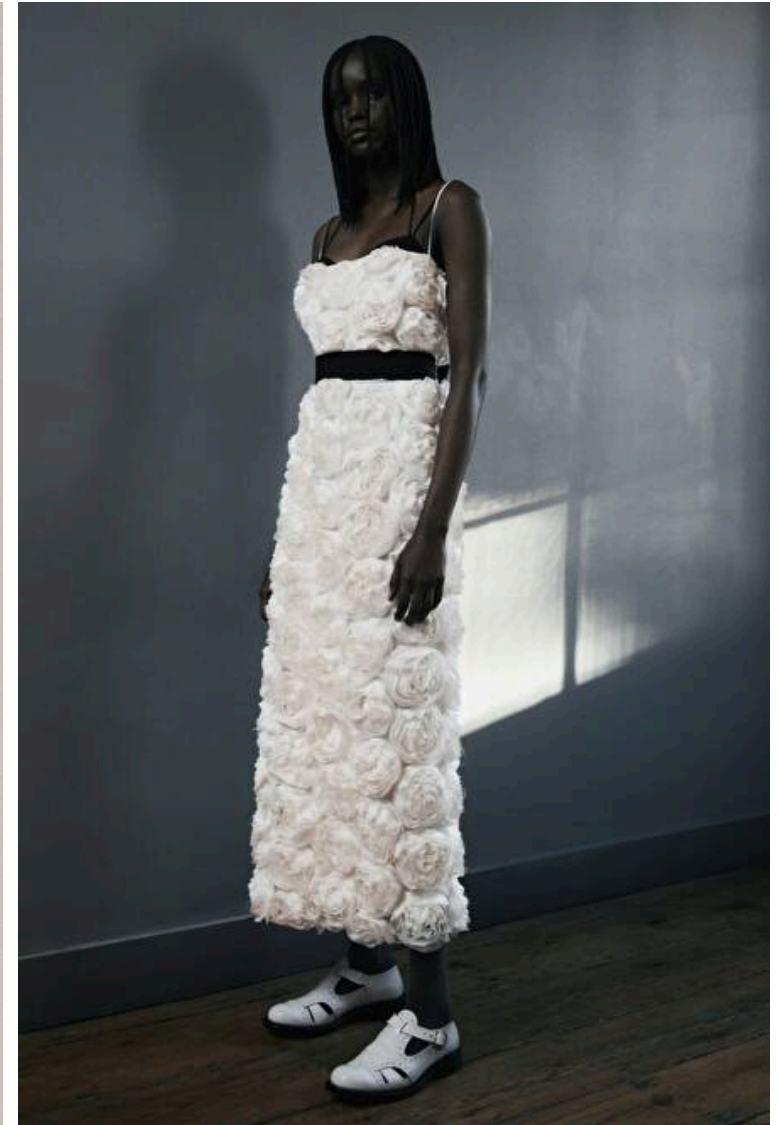

## Angair

Height 177cm / 5' 9.5"

Bust 74cm / 29"

Waist 57cm / 22.5"

Hips 85cm / 33.5"

Shoes EU/US/UK 39 / 8 / 6

Eyes Dark brown

Hair Black