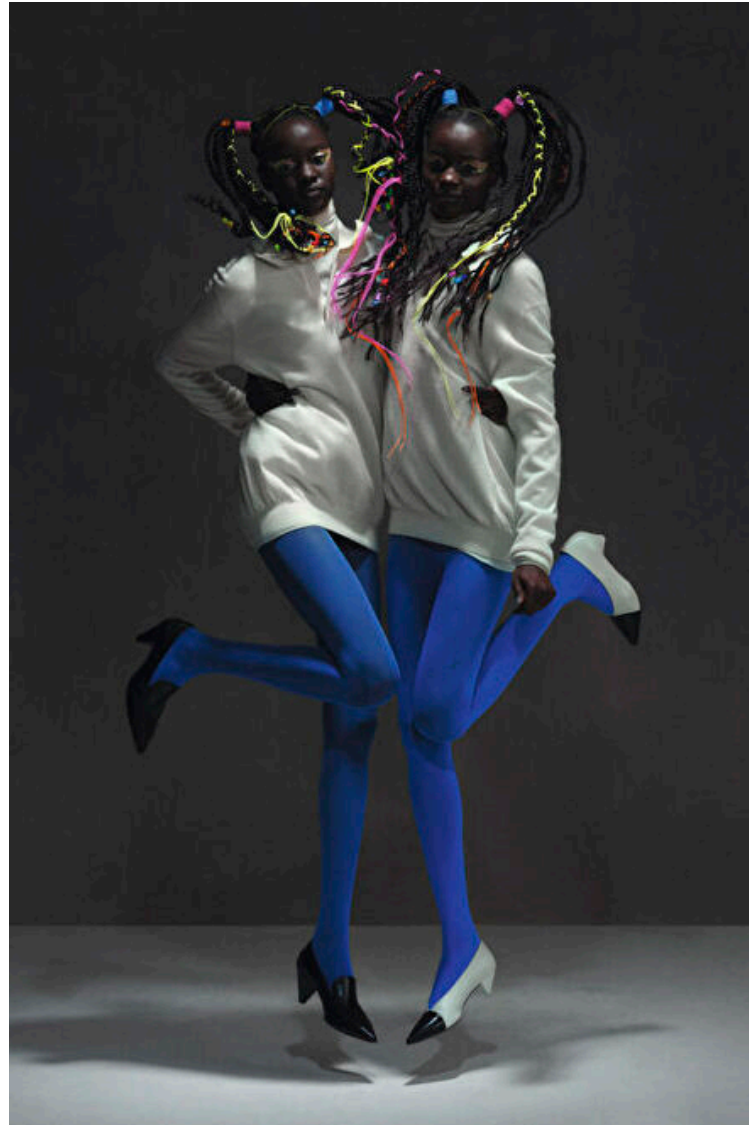

Height 177cm / 5' 9.5"

Bust 74cm / 29"

Waist 57cm / 22.5"

Hips 85cm / 33.5"

Shoes EU/US/UK 39 / 8 / 6

Eyes Dark brown

Hair Black

ANGAIR