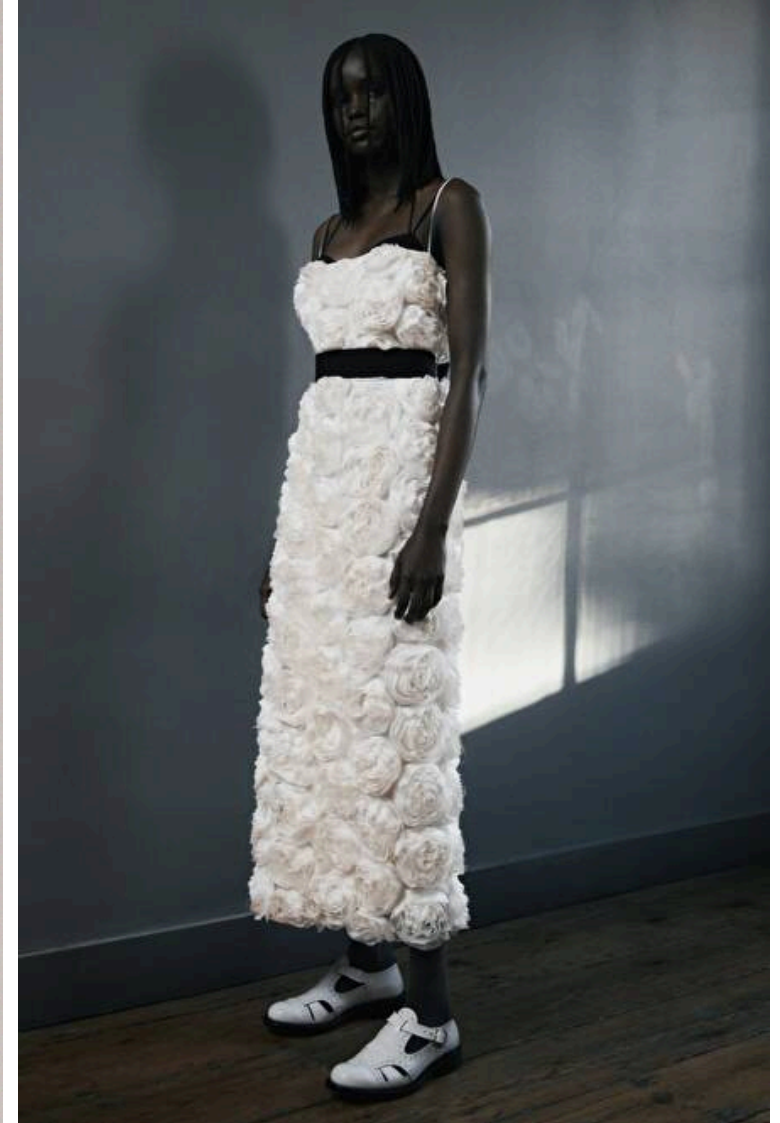

Height 177cm / 5' 9.5"

Bust 74cm / 29"

Waist 57cm / 22.5"

Hips 85cm / 33.5"

Shoes EU/US/UK 39 / 8 / 6

Eyes Dark brown

Hair Black

ANGAIR