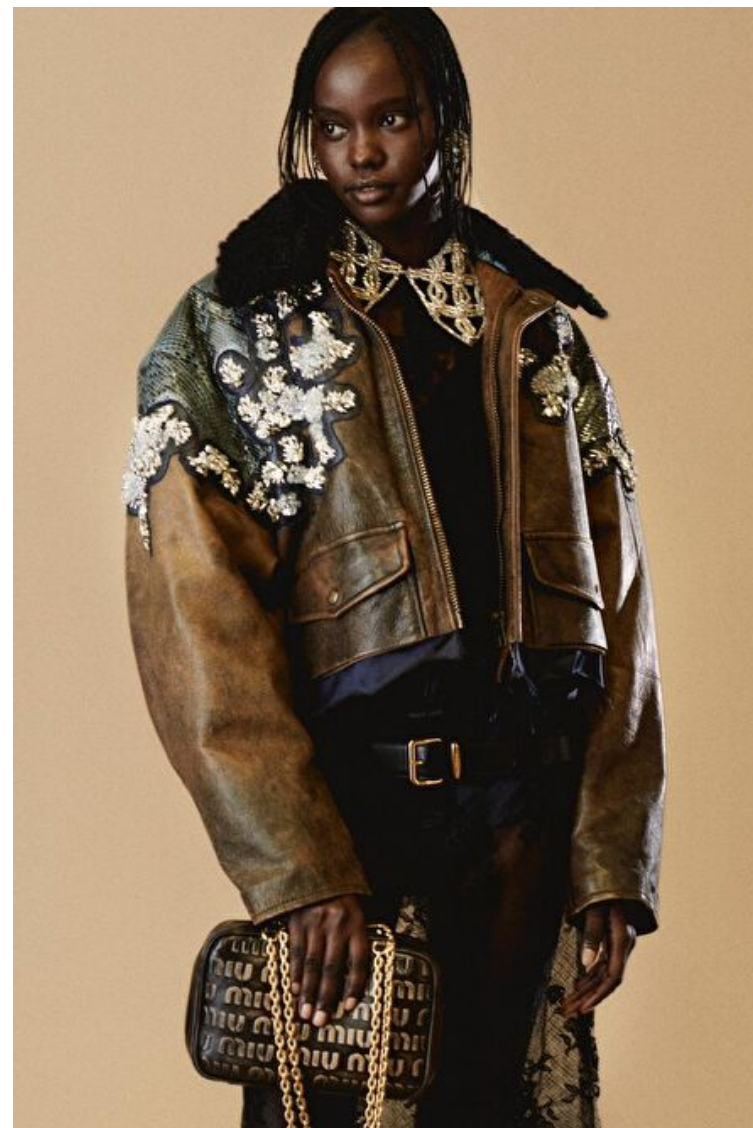

## Angair

Height 177cm / 5' 9.5"

Bust 74cm / 29"

Waist 57cm / 22.5"

Hips 85cm / 33.5"

Shoes EU/US/UK 39 / 8 / 6

Eyes Dark brown

Hair Black