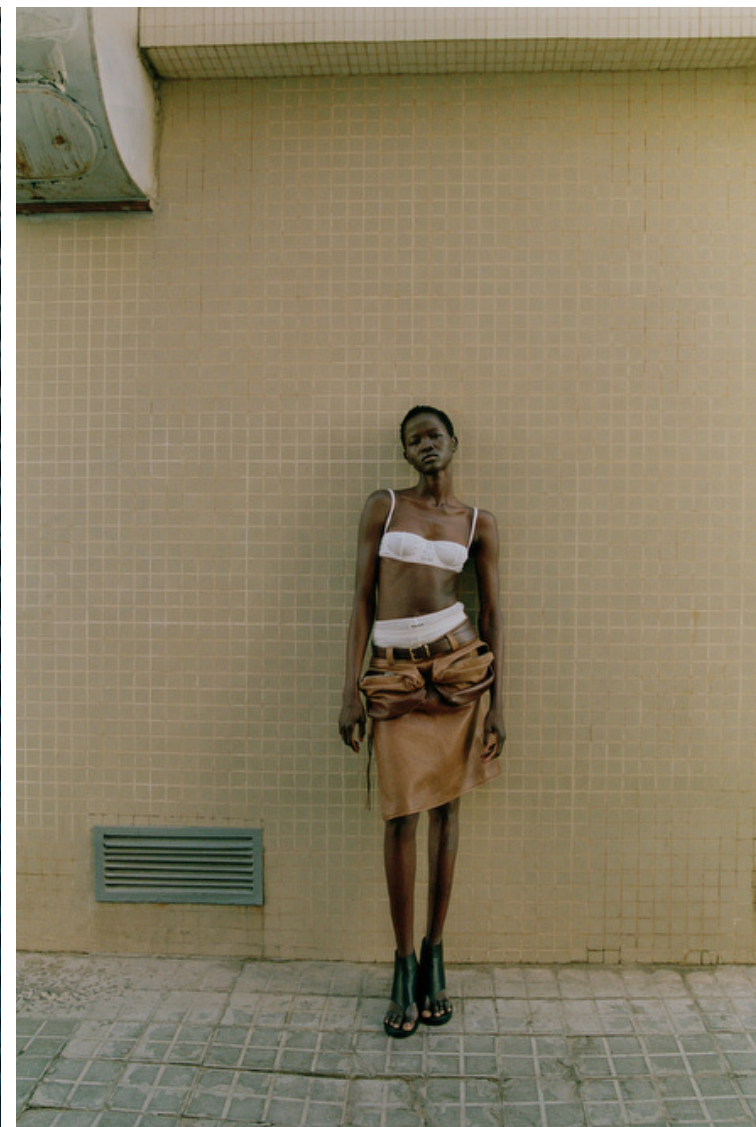

## ANYIEL

Height 180cm / 5' 11.0"

Bust 75cm / 29.5"

Waist 59cm / 23"

Hips 89cm / 35"

Shoes EU/US/UK 41 / 9.5 / 8

Eyes Black

Hair Black