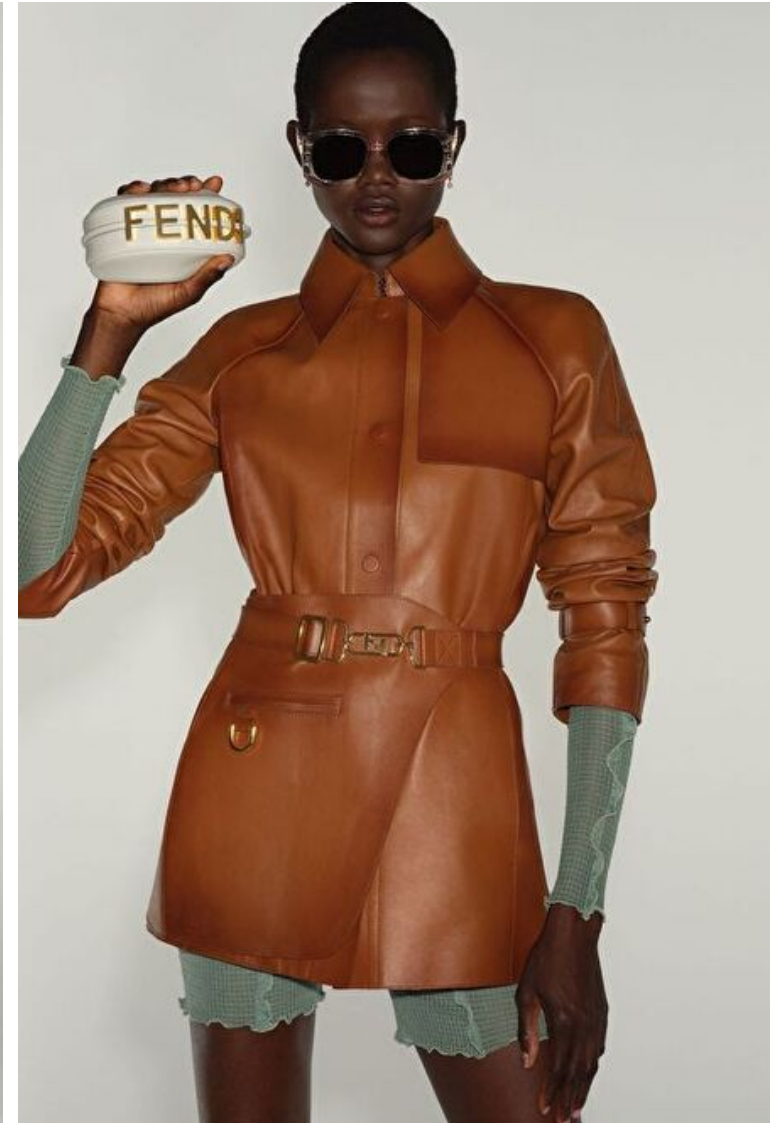

## ANYIEL

Height 180cm / 5' 11.0"

Bust 75cm / 29.5"

Waist 59cm / 23"

Hips 89cm / 35"

Shoes EU/US/UK 41 / 9.5 / 8

Eyes Black

Hair Black