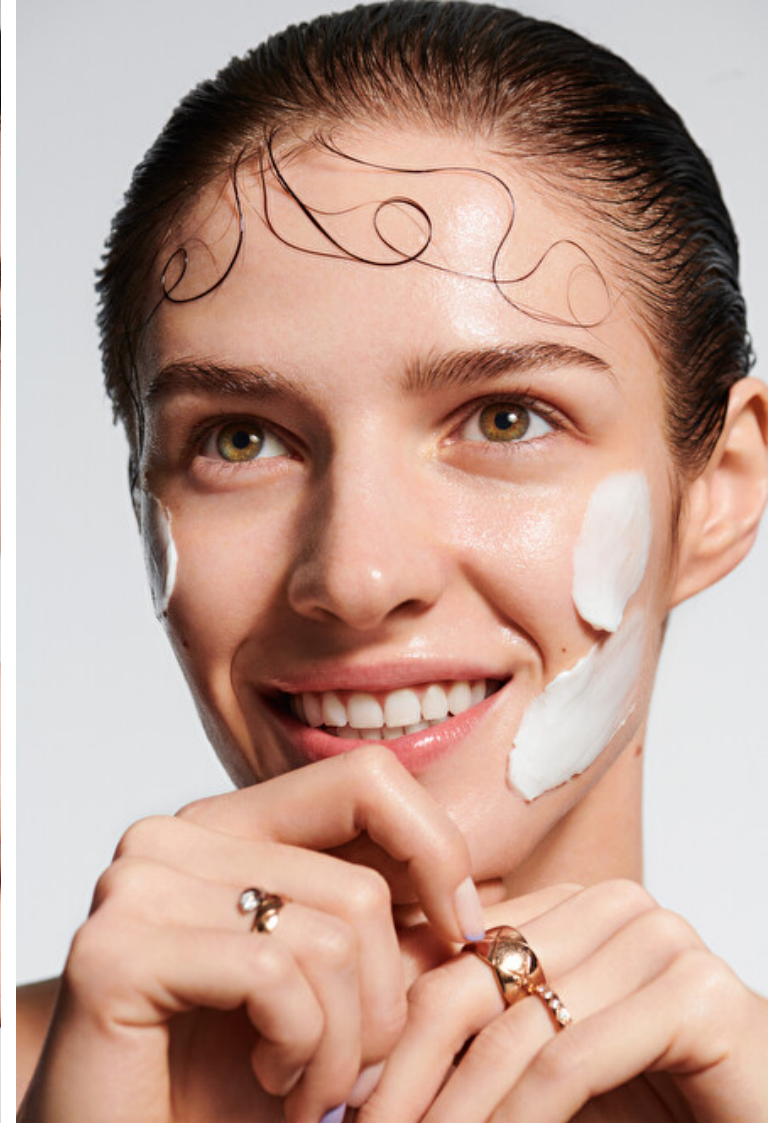

## Asia Piwka

Height 180cm / 5' 11.0"

Bust 86cm / 34"

Waist 63cm / 25"

Hips 90cm / 35.5"

Shoes EU/US/UK 40 / 9 / 7

Eyes Green

Hair Dark blond