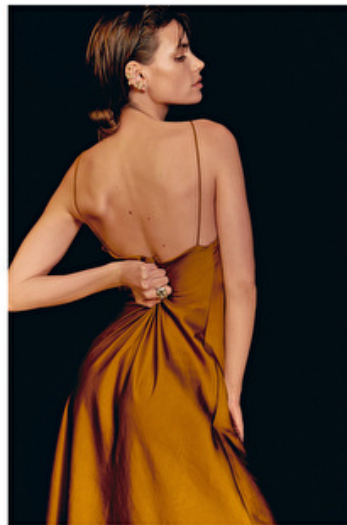

Hair Light brown

Cup B