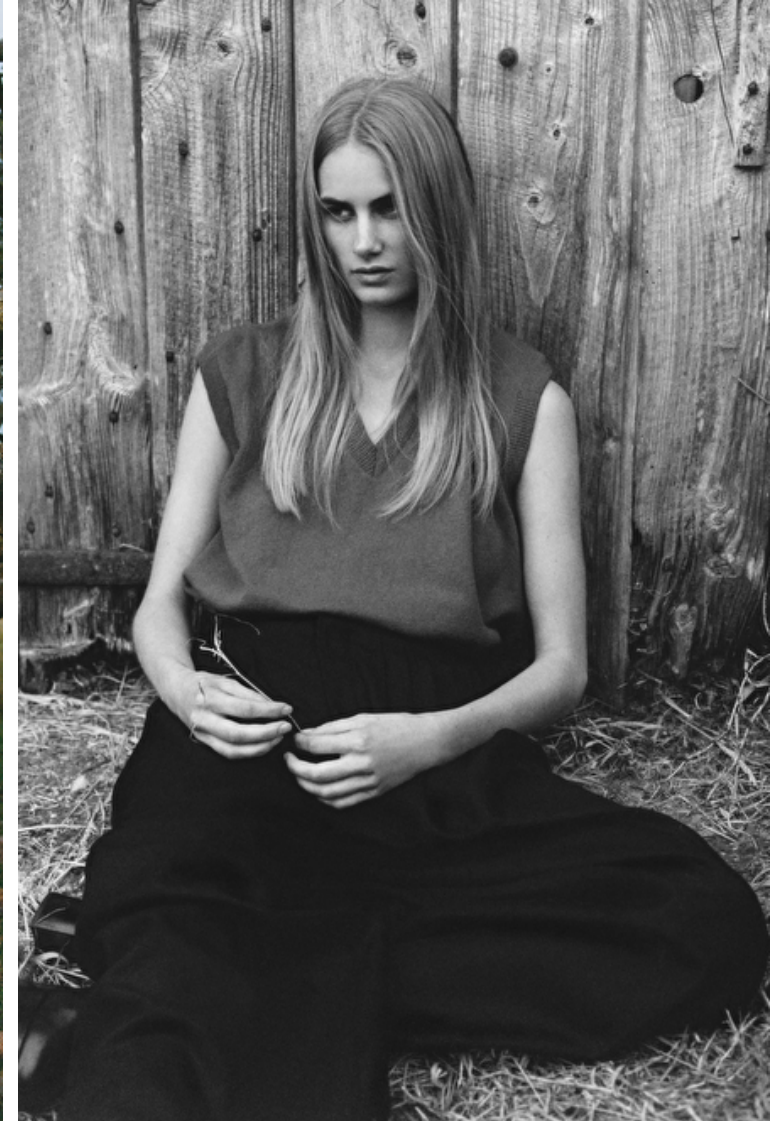

Eyes Blue

CICELY ROSE

Height 178cm / 5' 10.0"

Bust 79cm / 31"

Cup B

Hips 86cm / 34"

Waist 60cm / 23.5"

Shoes EU/US/UK 38 / 7.5 / 5