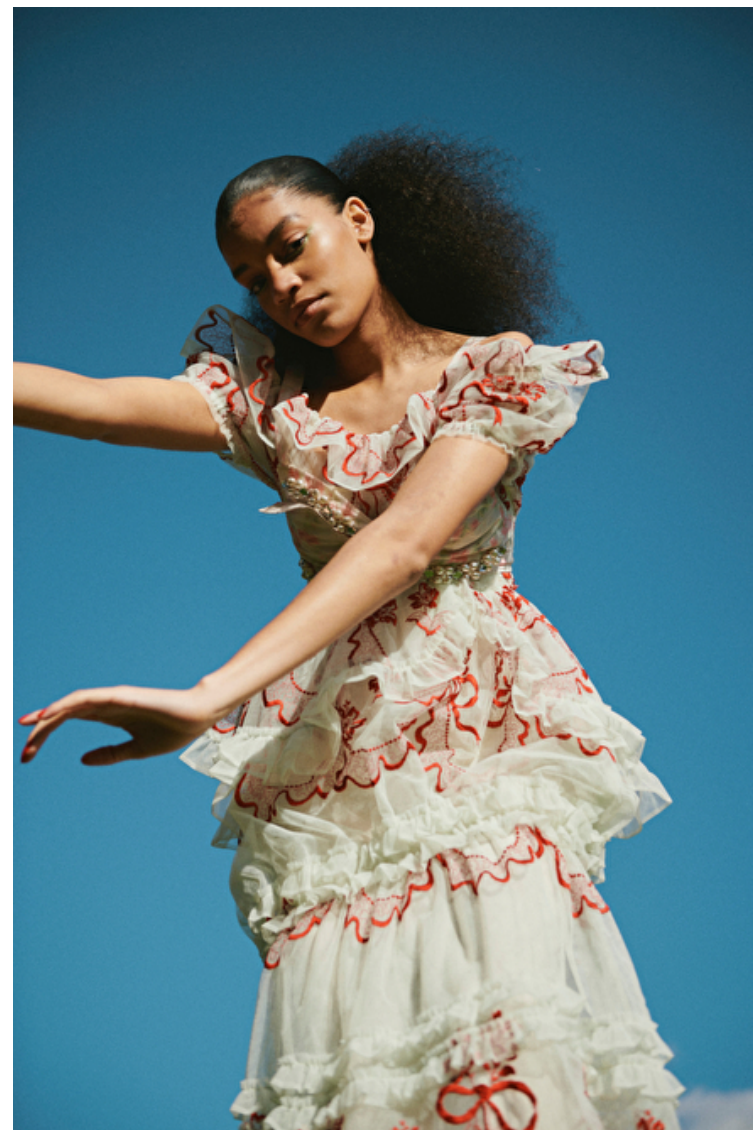

## Damaris Nwaboku

Height 176cm / 5' 9.5"

Bust 79cm / 31"

Waist 59cm / 23"

Hips 89cm / 35"

Shoes EU/US/UK 40 / 9 / 7

Eyes Brown

Hair Dark brown