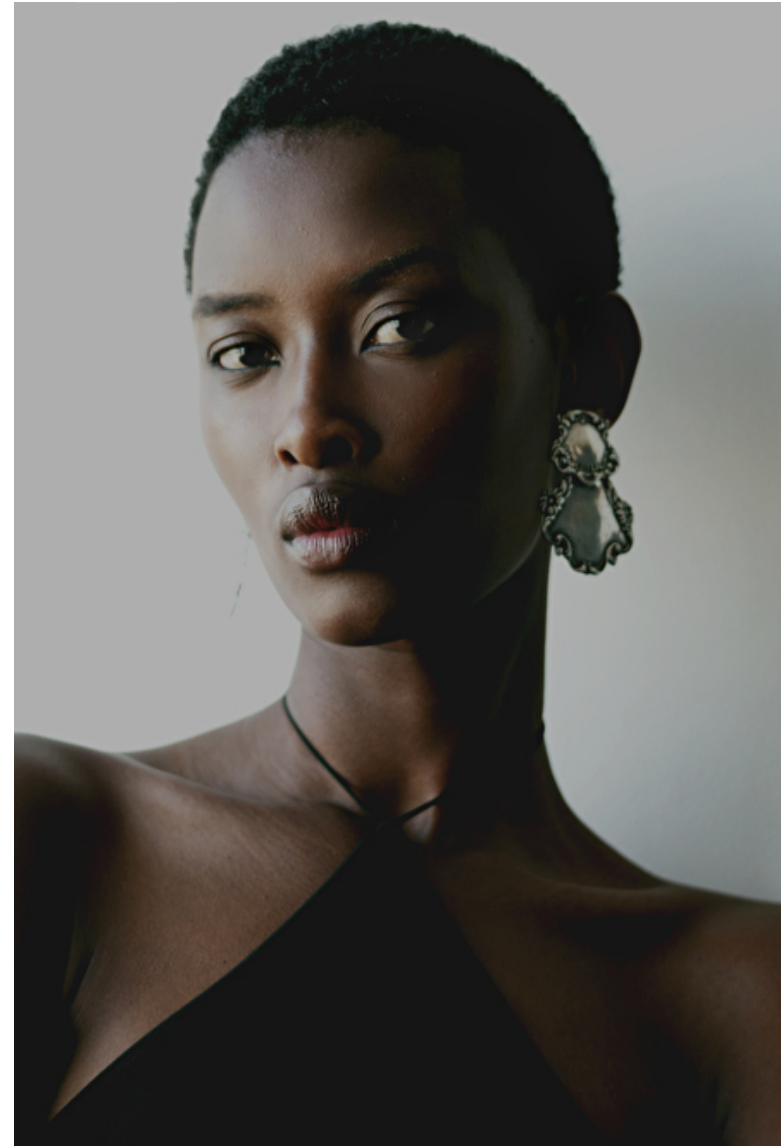

## DENYSE TUMUKUNDE

Height 180cm / 5' 11.0"

Bust 79cm / 31"

Waist 59cm / 23"

Hips 92cm / 36"

Shoes EU/US/UK 41 / 9.5 / 8

Eyes Brown

Hair Black