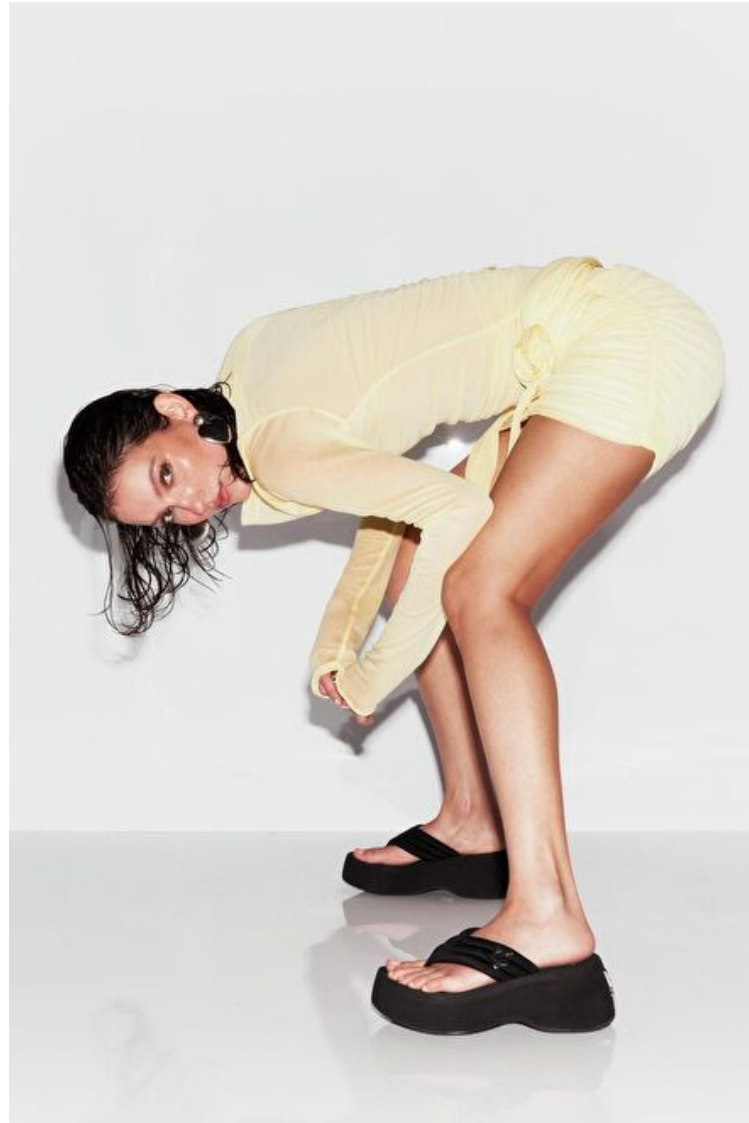

Bust 79cm / 31"

Waist 58cm / 23"

Hips 89cm / 35"

Shoes EU/US/UK 37 / 6.5 / 4

Eyes Hazel

Hair Brown

EDNA ROCHA

Height 176cm / 5' 9.5"