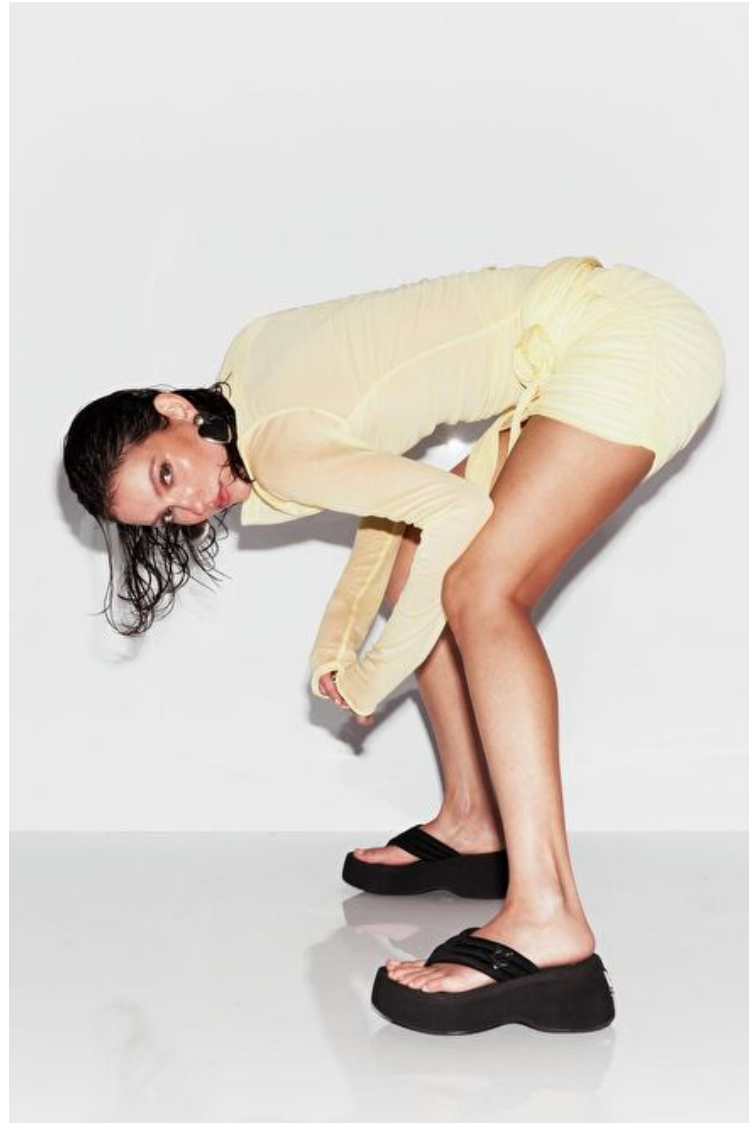

## Edna Rocha

Height 176cm / 5' 9.5"

Bust 79cm / 31"

Waist 58cm / 23"

Hips 89cm / 35"

Shoes EU/US/UK 37 / 6.5 / 4

Eyes Hazel

Hair Brown