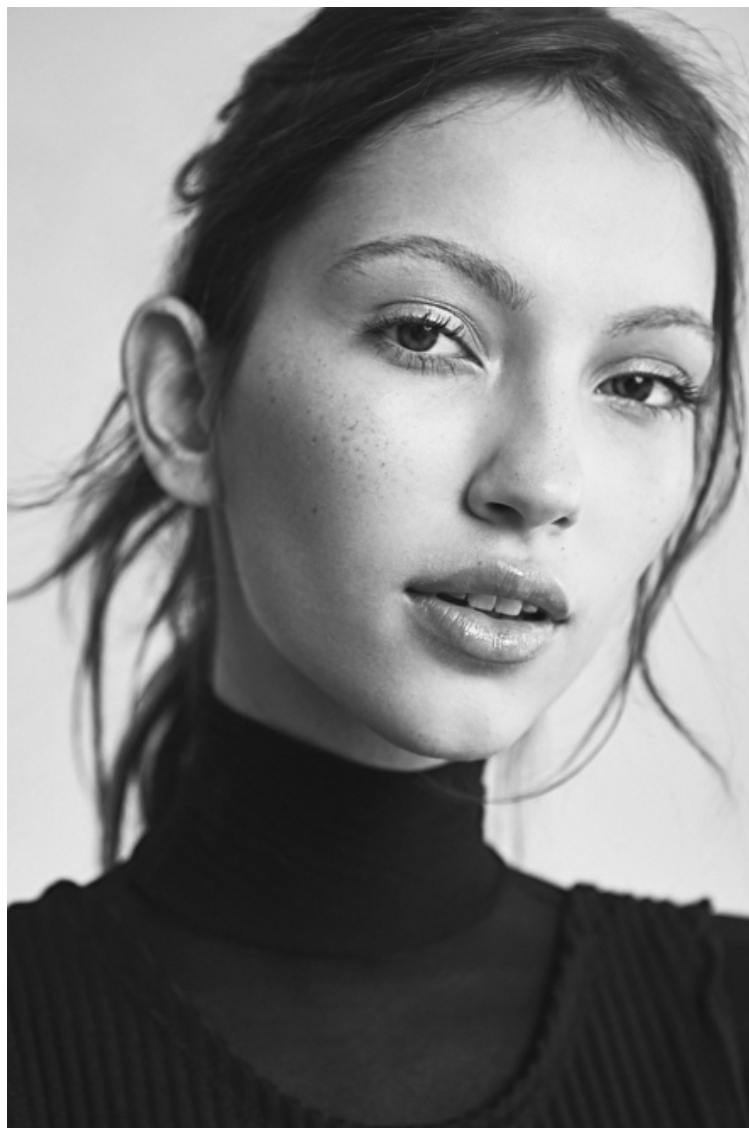

## Edna Rocha

Height 176cm / 5' 9.5"

Bust 79cm / 31"

Waist 58cm / 23"

Hips 89cm / 35"

Shoes EU/US/UK 37 / 6.5 / 4

Eyes Hazel

Hair Brown