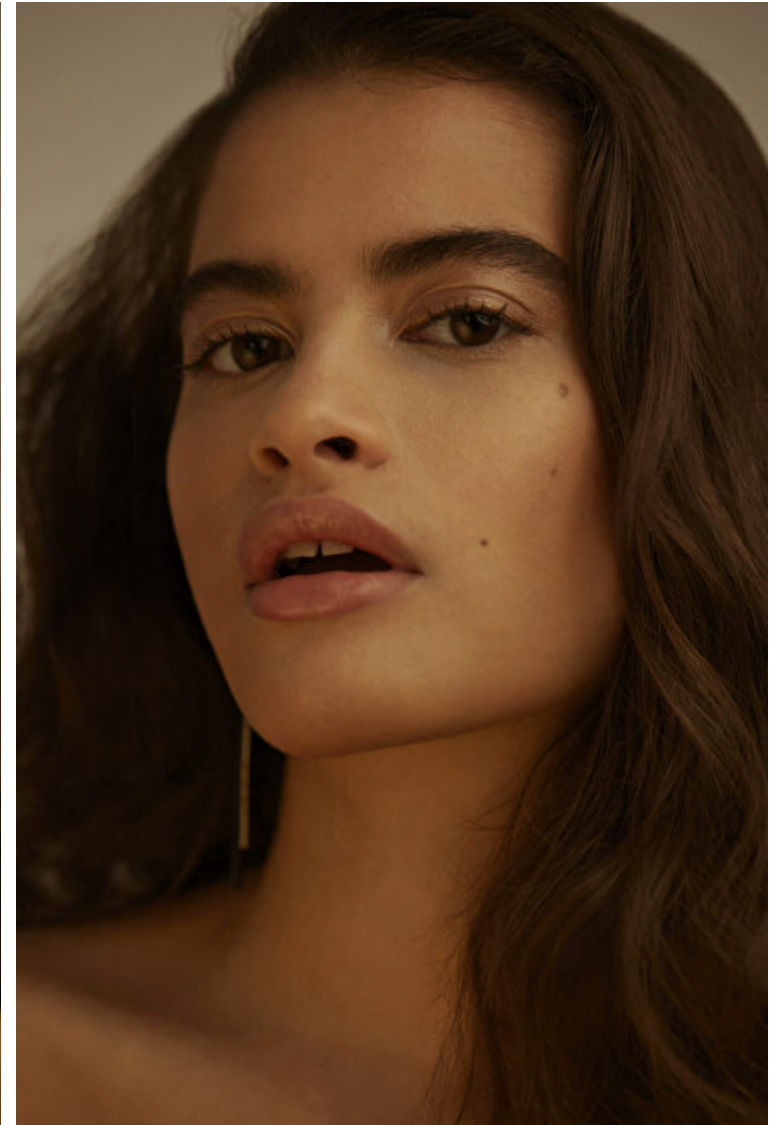

## Elizabeth De Hamilton

Height 176cm / 5' 9.5"

Bust 79cm / 31"

Waist 62cm / 24.5"

Hips 89cm / 35"

Shoes EU/US/UK 39 / 8 / 6

Eyes Brown

Hair Brown