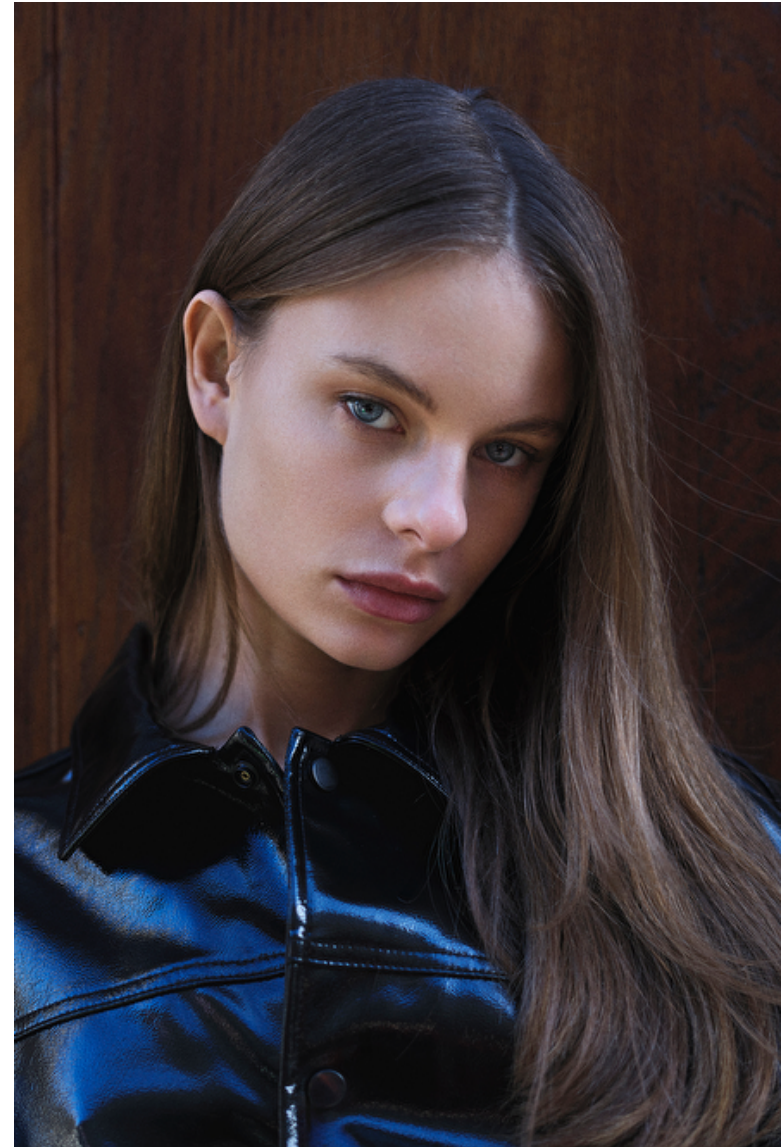

Ella Dieke

Height 177cm / 5' 9.5"

Bust 79cm / 31"

Waist 62cm / 24.5"

Hips 89cm / 35"

Shoes EU/US/UK 39 / 8 / 6

Eyes Blue

Hair Dark blond