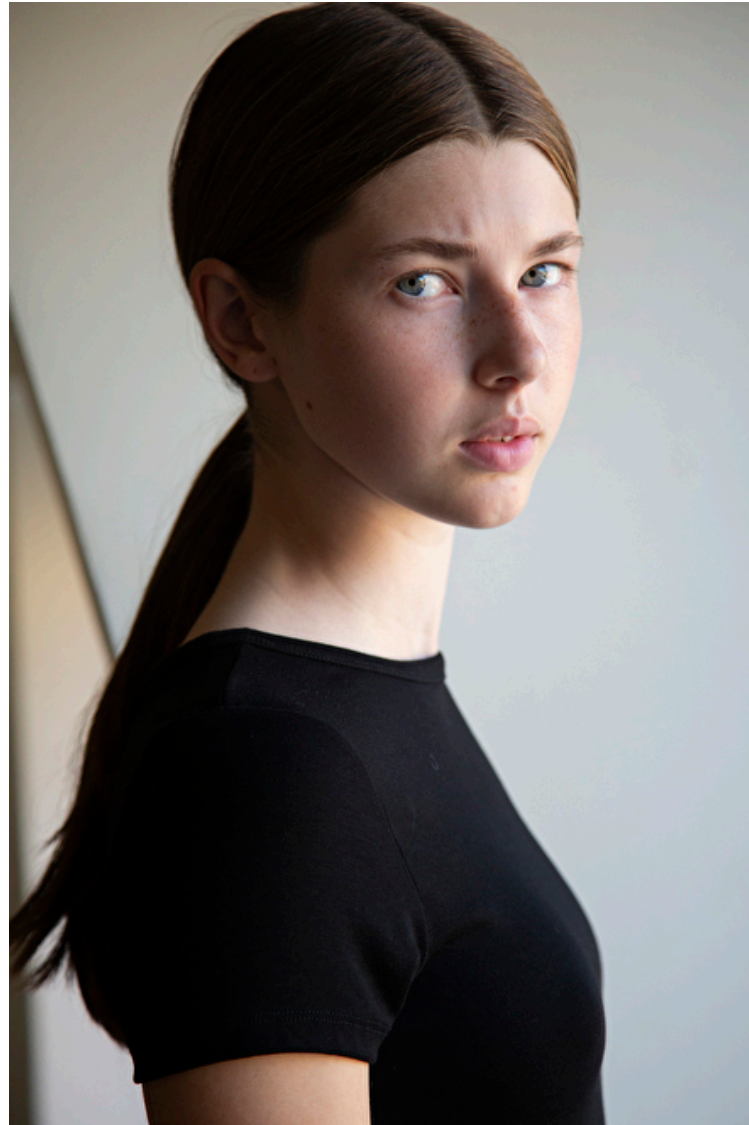

## Emmie

Height 174cm / 5' 8.5"

Shoes EU/US/UK 38.5 / 7.5 / 5

Eyes Blue

Hair Brown