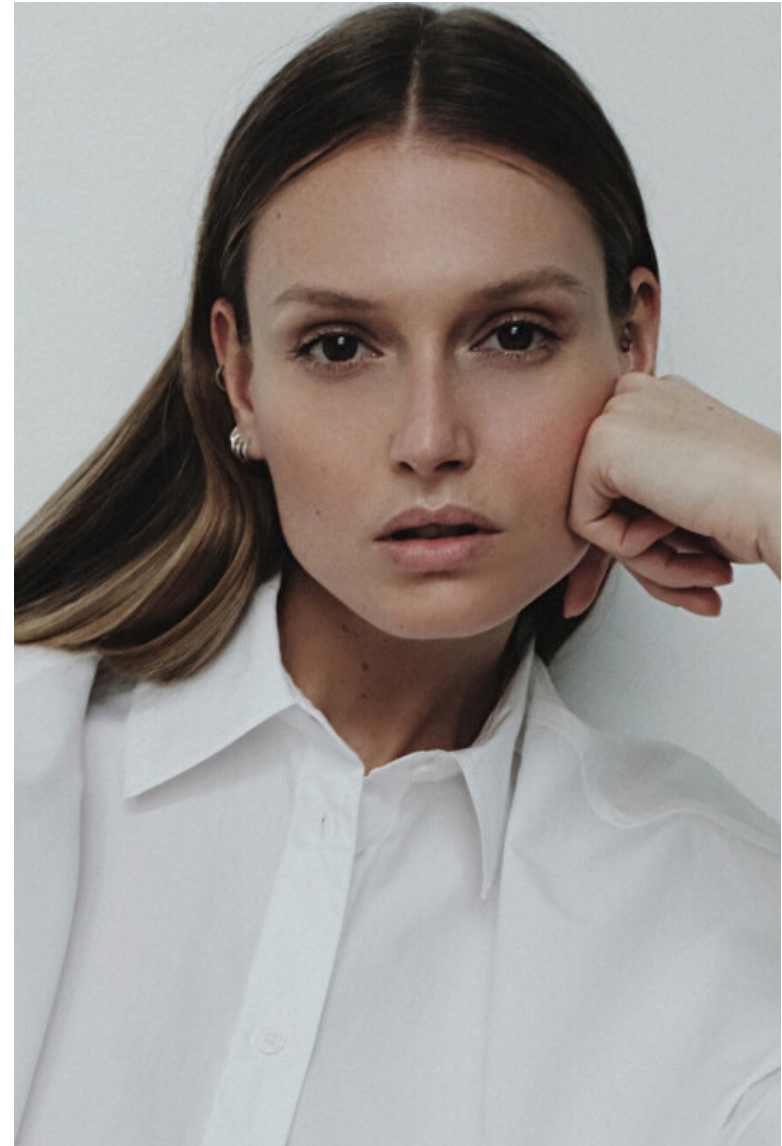

Erika Palkovicova

Height 174cm / 5' 8.5"

Size EU/US 36 / 6

Bust 84cm / 33"

Waist 62cm / 24.5"

Hips 89cm / 35"

Shoes EU/US/UK 38 / 7.5 / 5

Eyes Green brown

Hair Light brown

Cup B

Location New York