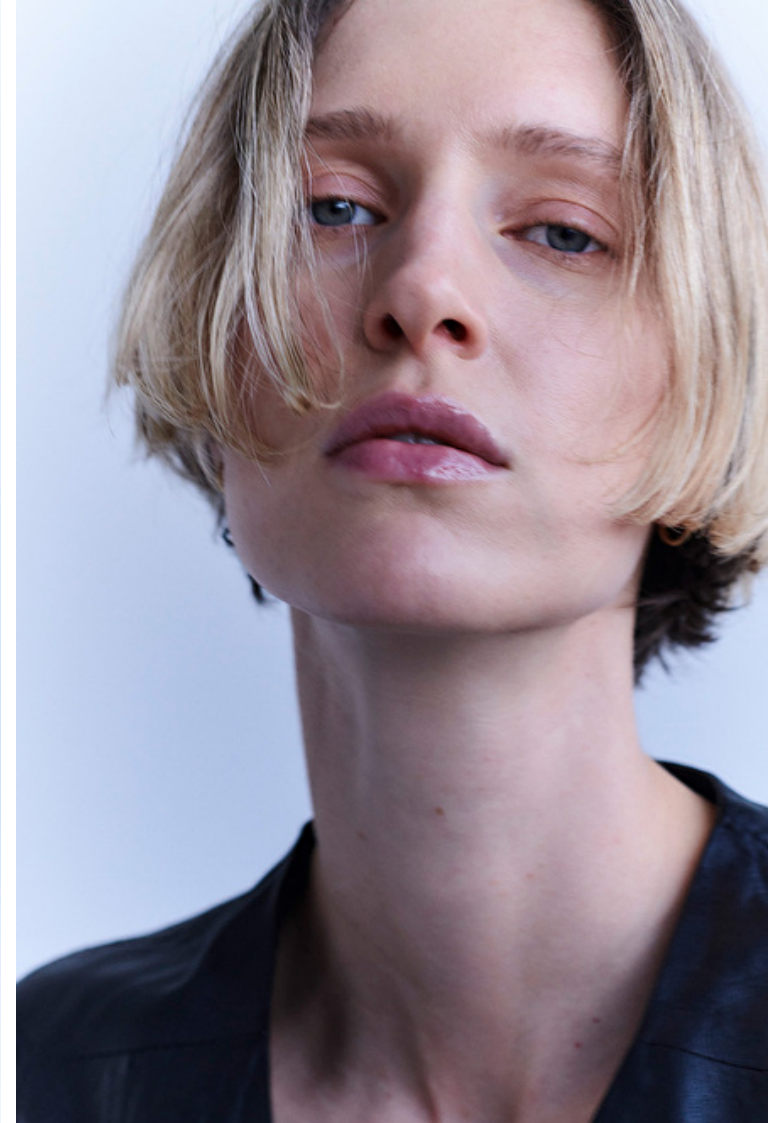

## Eveline Rozing

Height 179cm / 5' 10.5"

Bust 78cm / 30.5"

Waist 63cm / 25"

Hips 90cm / 35.5"

Shoes EU/US/UK 39 / 8 / 6

Eyes Blue

Hair Blond