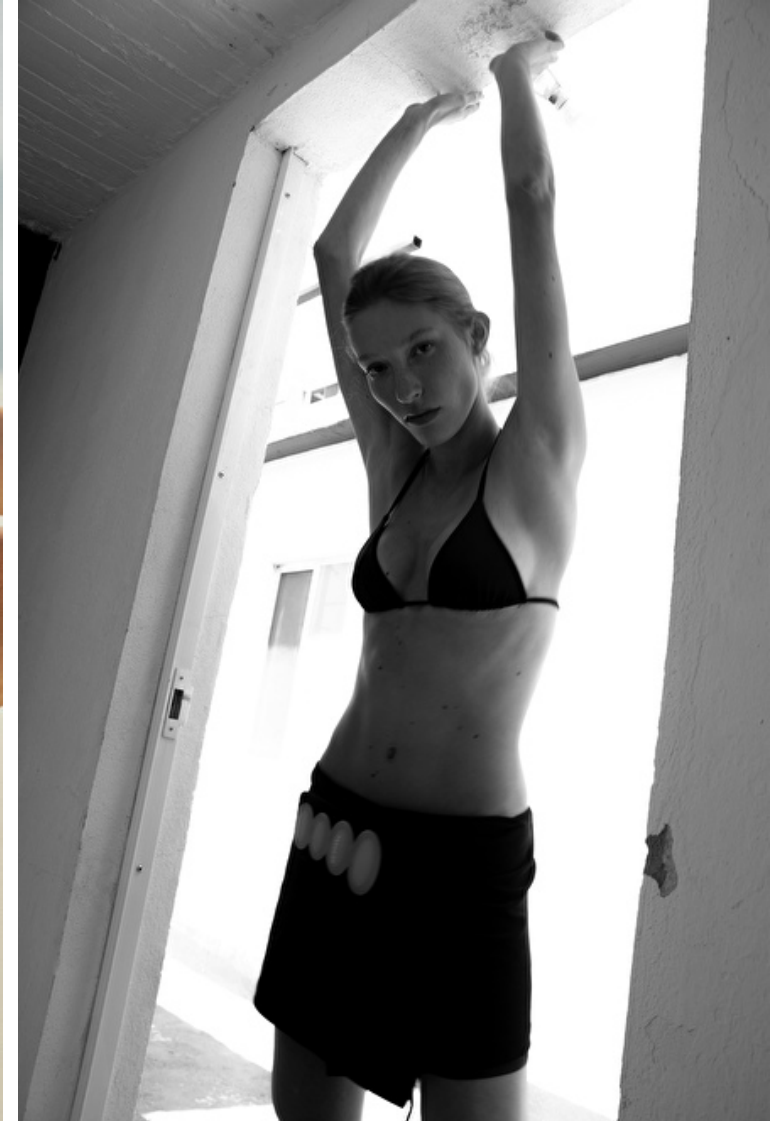

Fer Zilio

Height 176cm / 5' 9.5"

Bust 83cm / 32.5"

Waist 60cm / 23.5"

Hips 89cm / 35"

Shoes EU/US/UK 38 / 7.5 / 5

Eyes Brown

Hair Dark blond