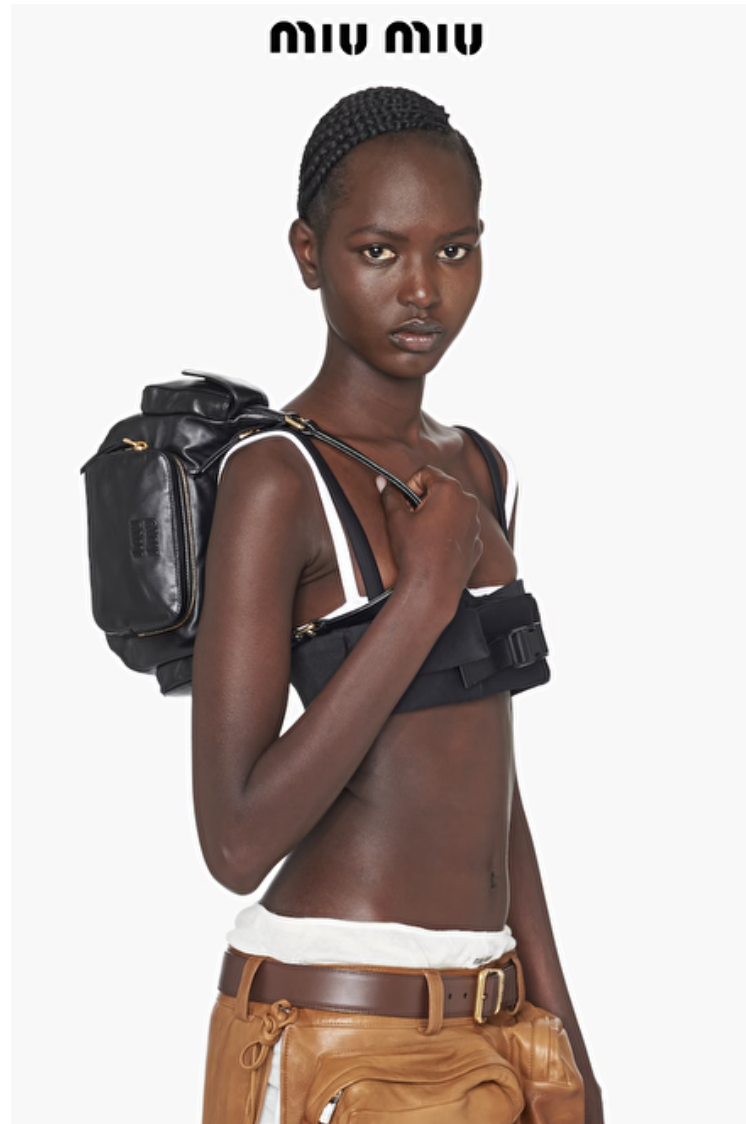

NYADUOLA GABRIEL

Height 180cm / 5' 11.0"

Bust 73cm / 28.5"

Waist 58cm / 23"

Hips 87cm / 34.5"

Shoes EU/US/UK 40.5 / 9.5 / 7

Eyes Dark brown

Hair Black