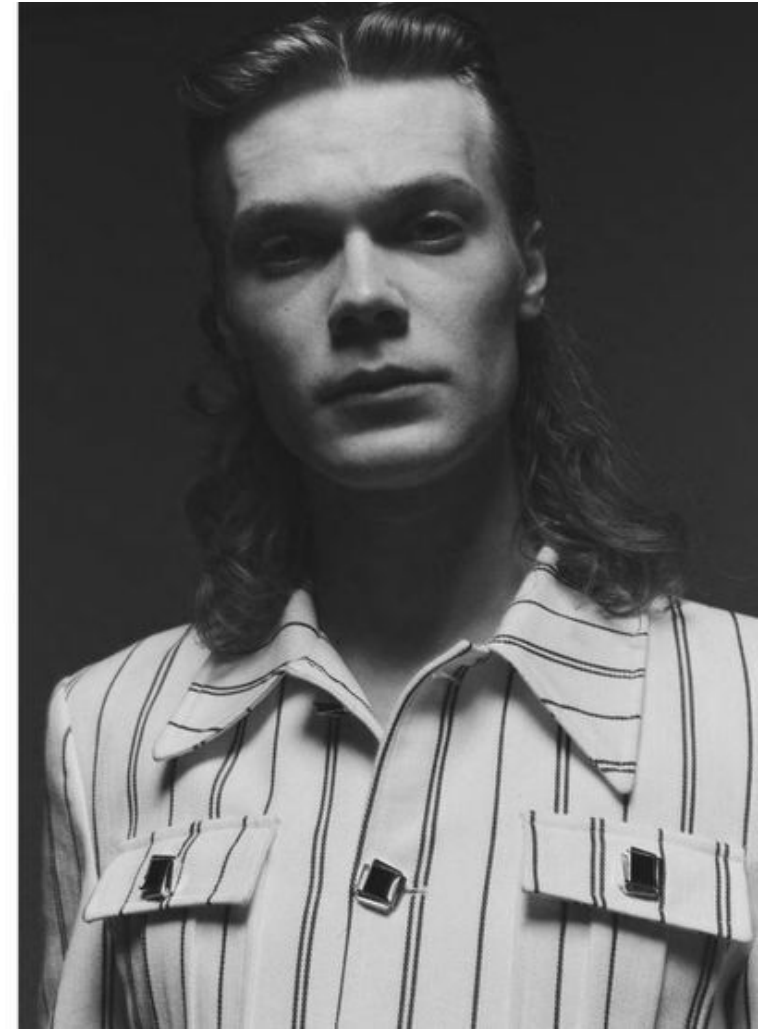

Ingmar van der Meulen

Height 188cm / 6' 2.0"

Chest 92cm / 36"

Waist 77cm / 30.5"

Hips 96cm / 38"

Shoes EU/US/UK 44 / 11 / 9.5

Eyes Blue

Hair Blond