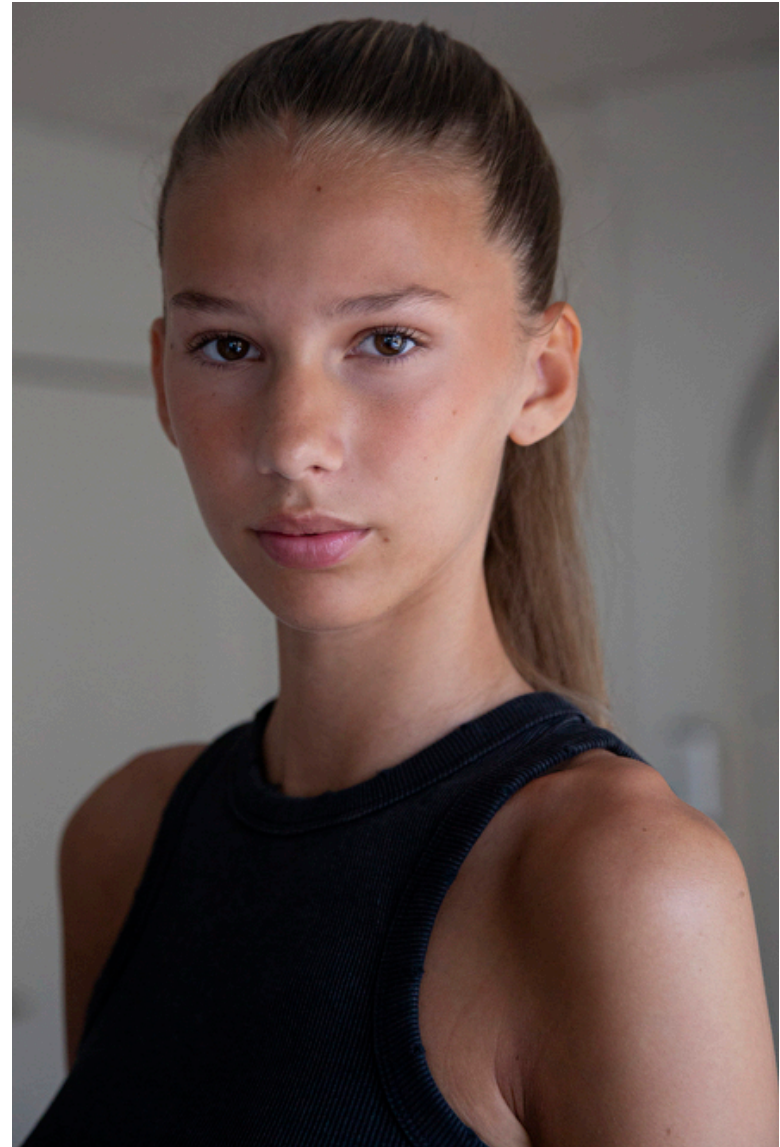

## Irma M

Height 178cm / 5' 10.0"

Bust 81cm / 32"

Waist 62cm / 24.5"

Hips 89cm / 35"

Shoes EU/US/UK 39 / 8 / 6

Eyes Brown

Hair Brown