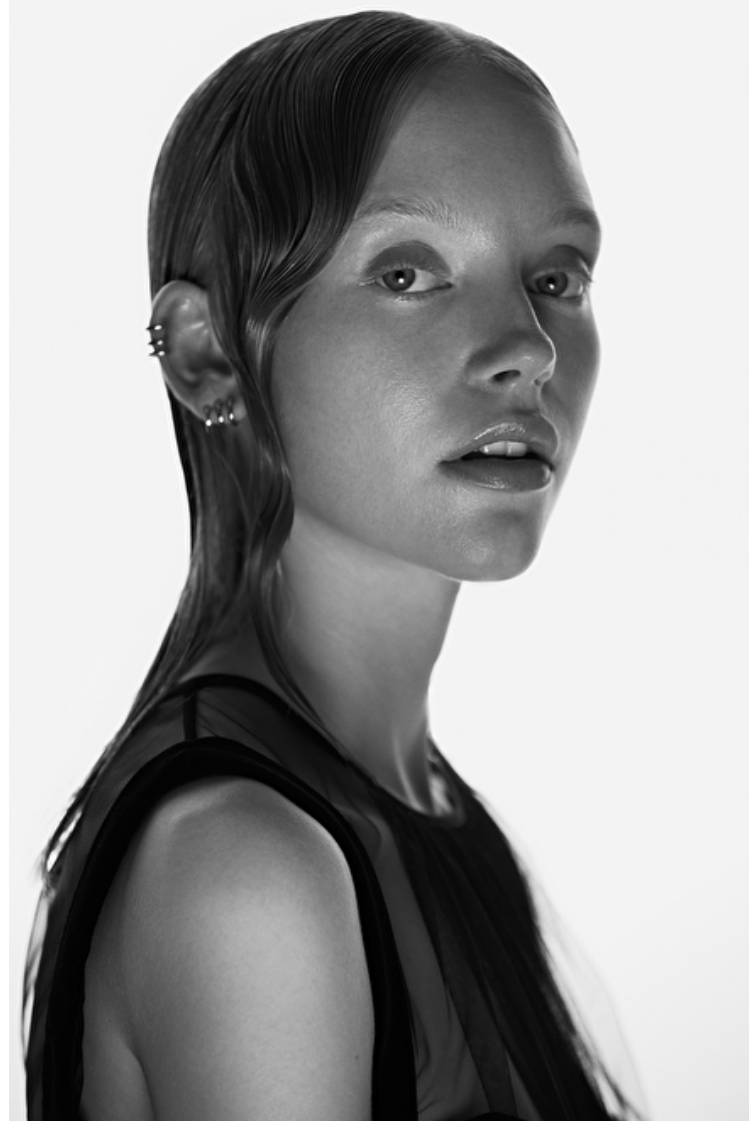

Bust 78cm / 30.5"

Waist 60cm / 23.5"

Hips 88cm / 34.5"

Shoes EU/US/UK 38 / 7.5 / 5

Eyes Blue

Hair Blond

Jeske van der Pal

Height 173cm / 5' 8.0"