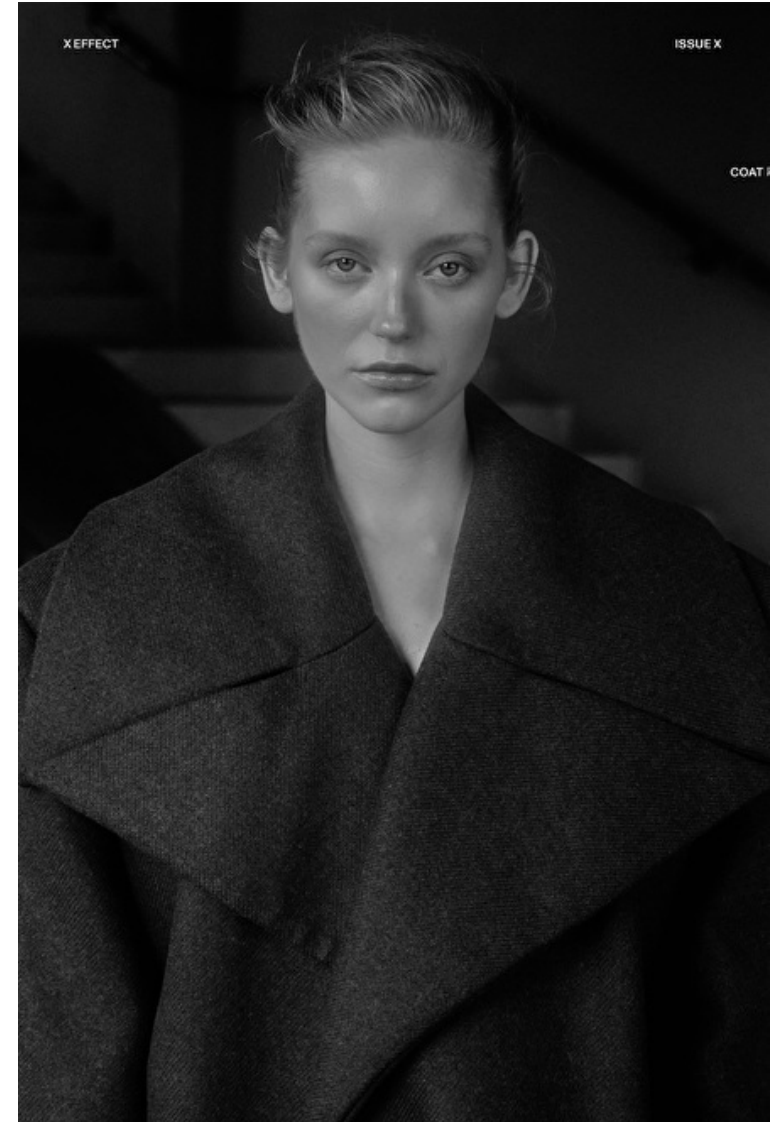

X EFFECT

ISSUE X

COAT #