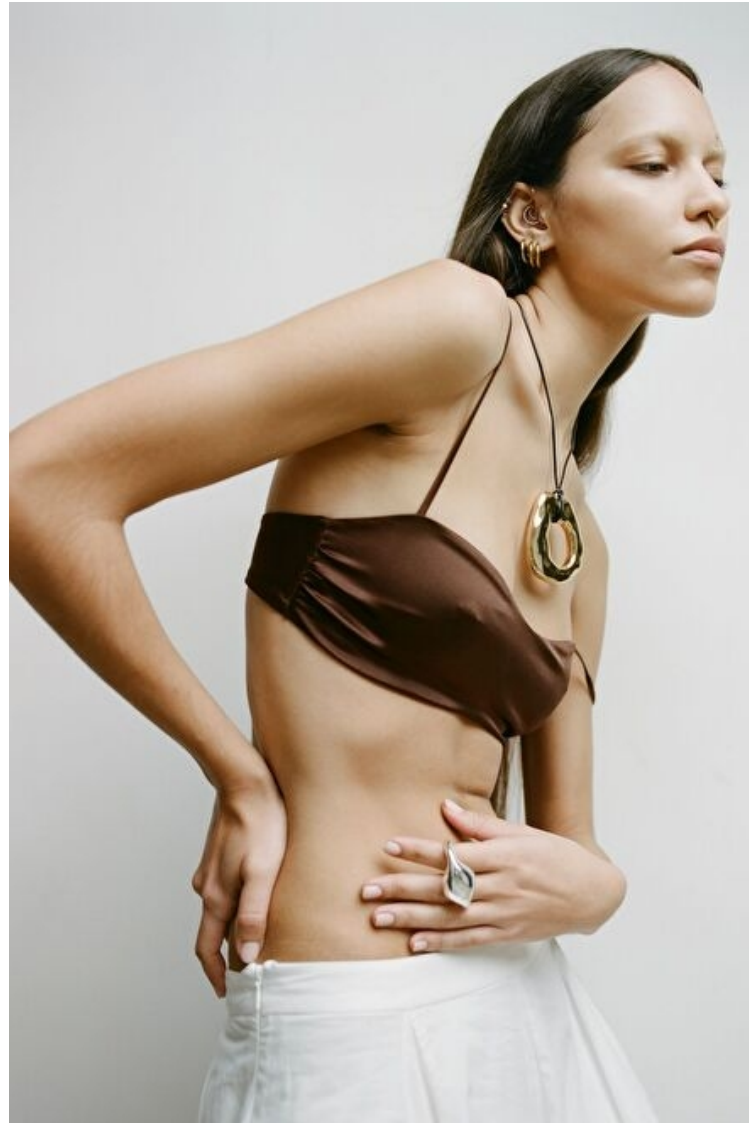

Johannelys Garcia

Height 177cm / 5' 9.5"

Bust 79cm / 31"

Waist 59cm / 23"

Hips 89cm / 35"

Shoes EU/US/UK 40 / 9 / 7

Eyes Brown

Hair Brown