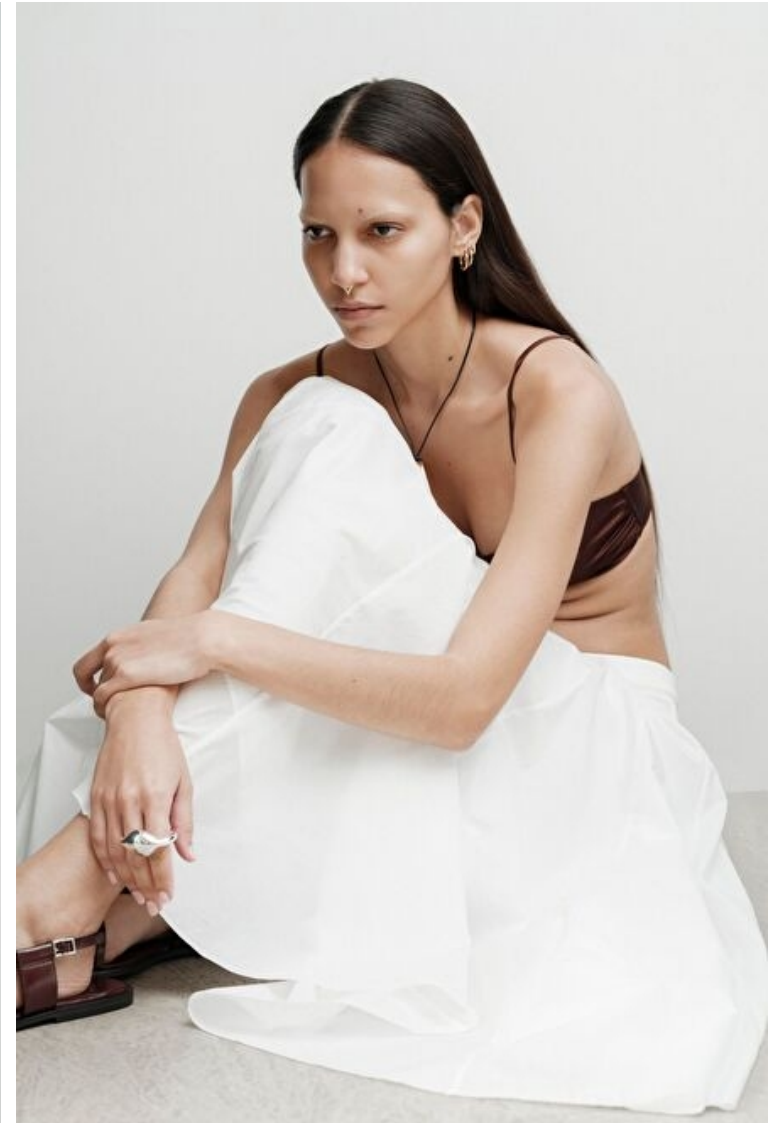

Johannelys Garcia

Height 177cm / 5' 9.5"

Bust 79cm / 31"

Waist 59cm / 23"

Hips 89cm / 35"

Shoes EU/US/UK 40 / 9 / 7

Eyes Brown

Hair Brown