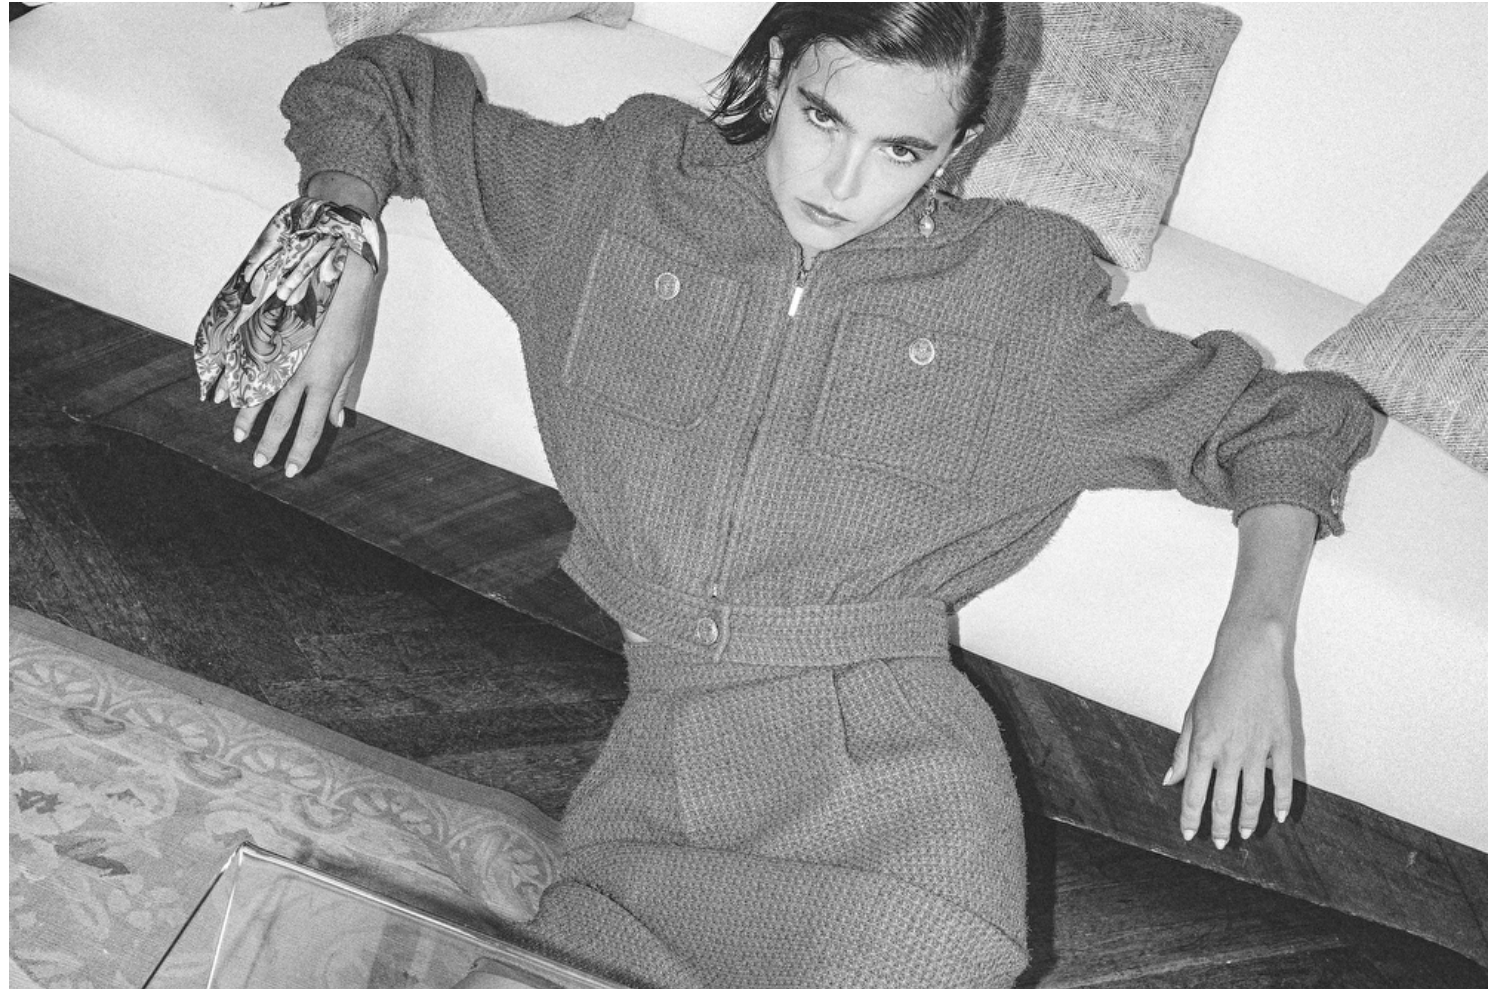

## Julia Jane Rose

Height 177cm / 5' 9.5"

Bust 80cm / 31.5"

Waist 60cm / 23.5"

Hips 88cm / 34.5"

Shoes EU/US/UK 39 / 8 / 6

Eyes Blue

Hair Brown