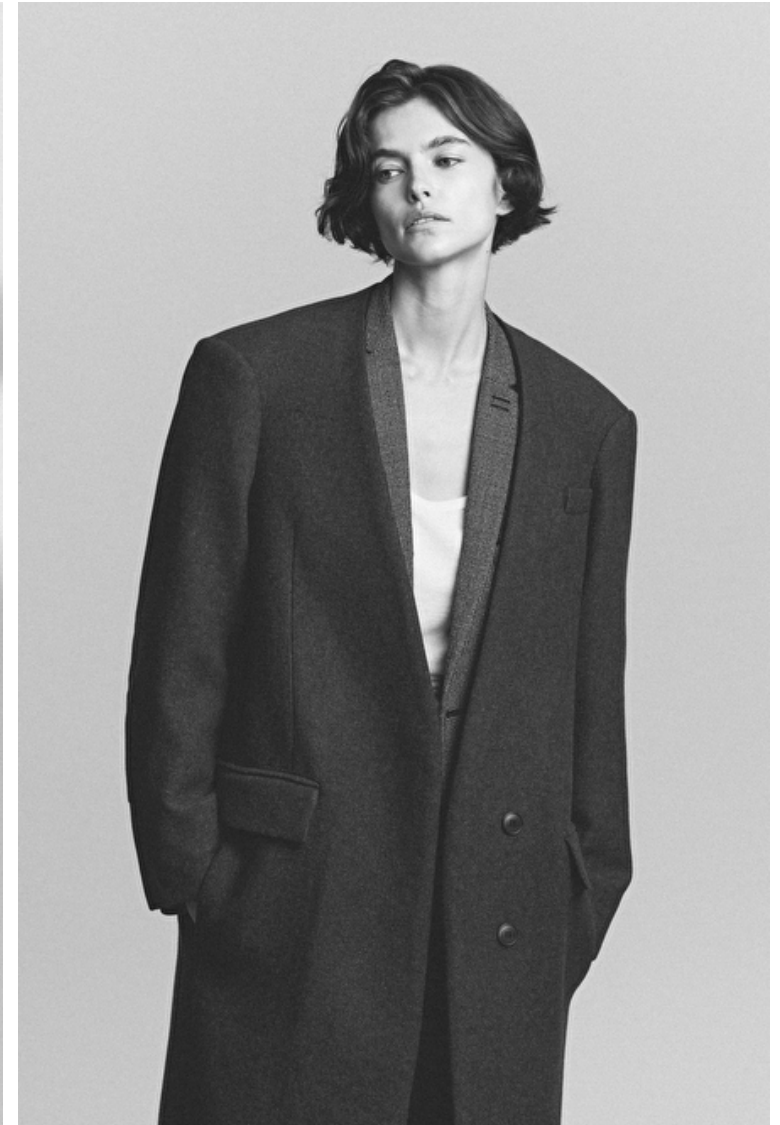

## Julia Jane Rose

Height 177cm / 5' 9.5"

Bust 80cm / 31.5"

Waist 60cm / 23.5"

Hips 88cm / 34.5"

Shoes EU/US/UK 39 / 8 / 6

Eyes Blue

Hair Brown