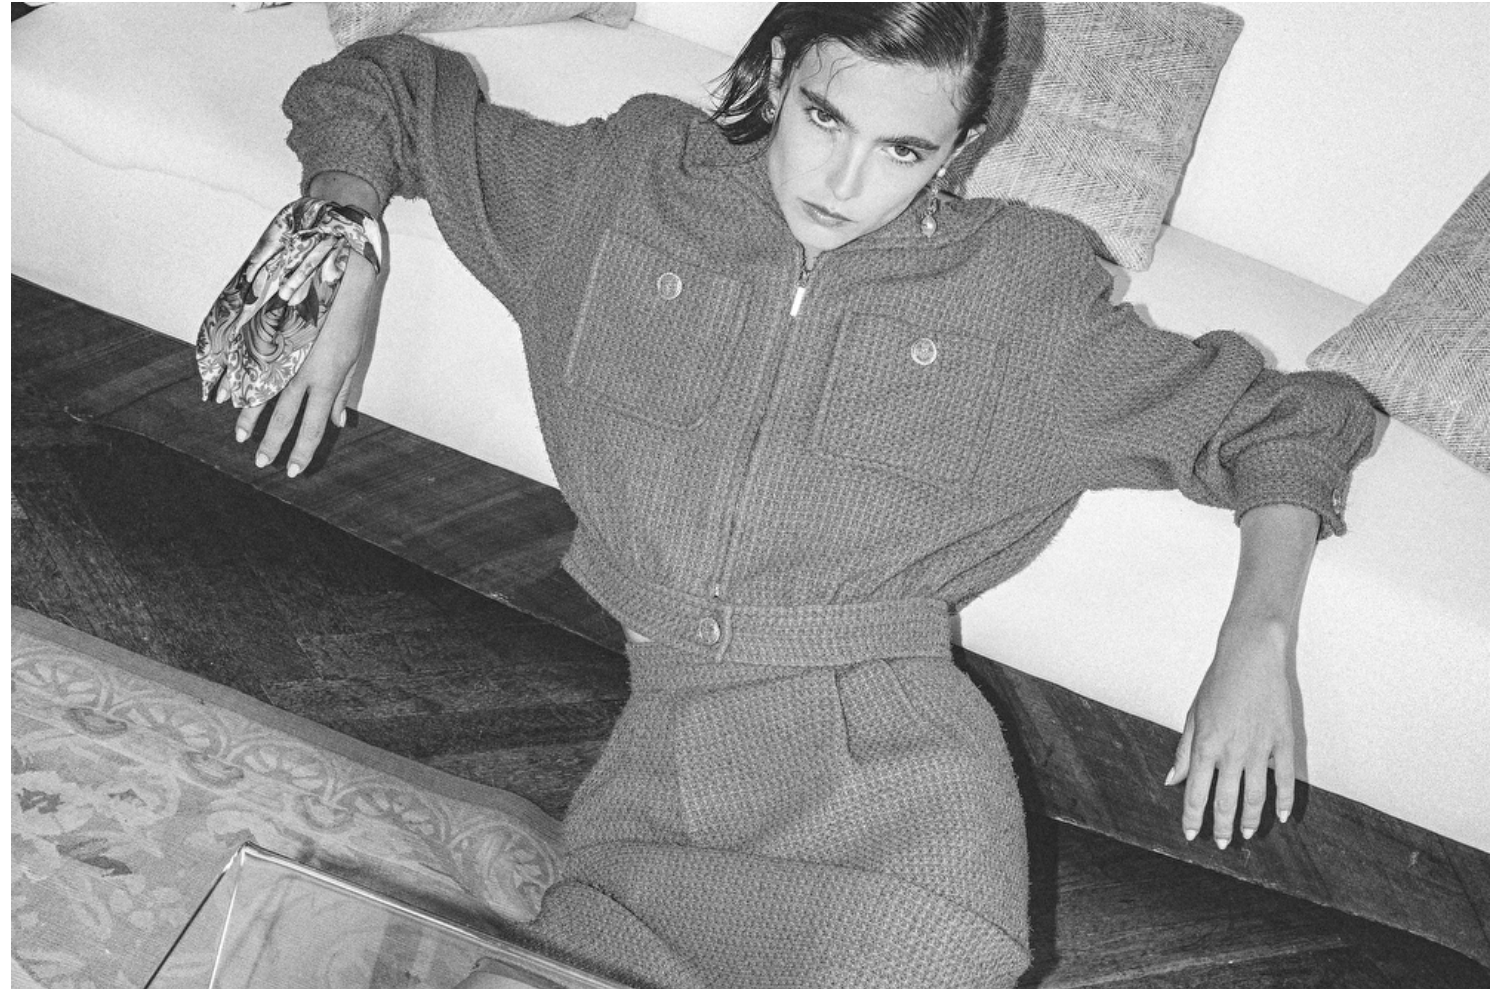

## Julia Jane Rose

Height 177cm / 5' 9.5"

Bust 80cm / 31.5"

Waist 60cm / 23.5"

Hips 88cm / 34.5"

Shoes EU/US/UK 39 / 8 / 6

Eyes Blue

Hair Brown