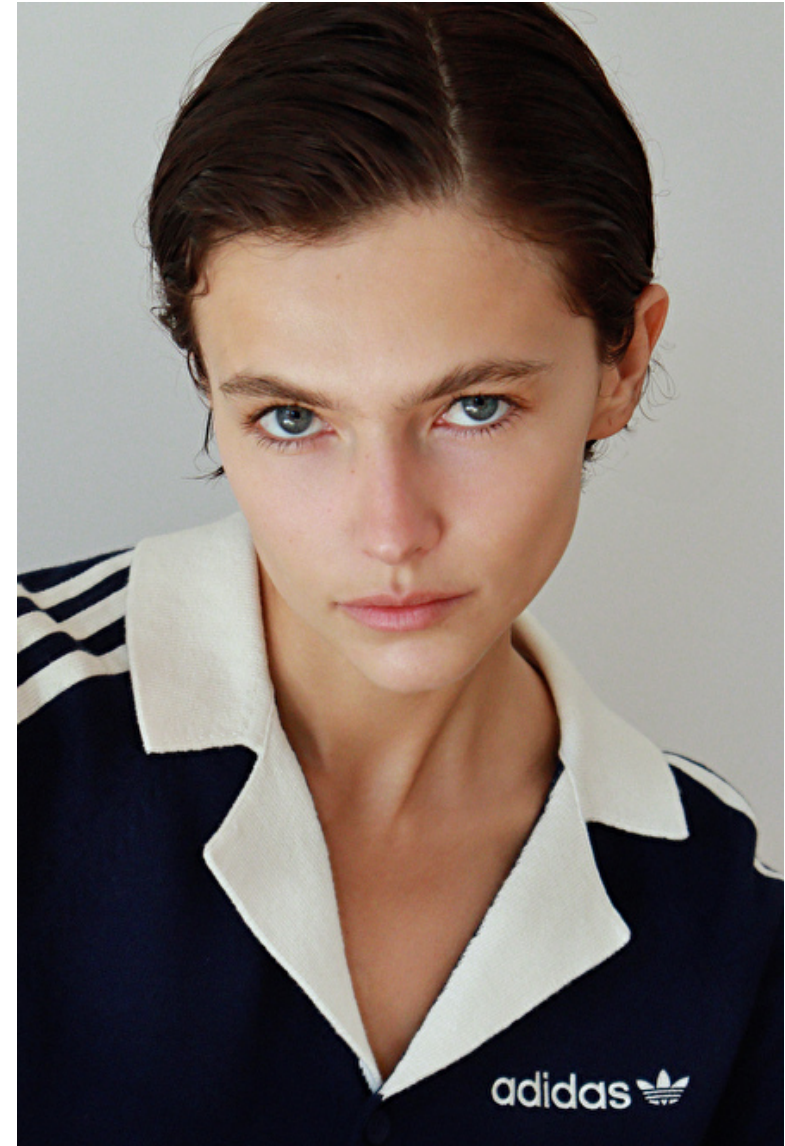

## Julia Jane Rose

Height 177cm / 5' 9.5"

Bust 80cm / 31.5"

Waist 60cm / 23.5"

Hips 88cm / 34.5"

Shoes EU/US/UK 39 / 8 / 6

Eyes Blue

Hair Brown