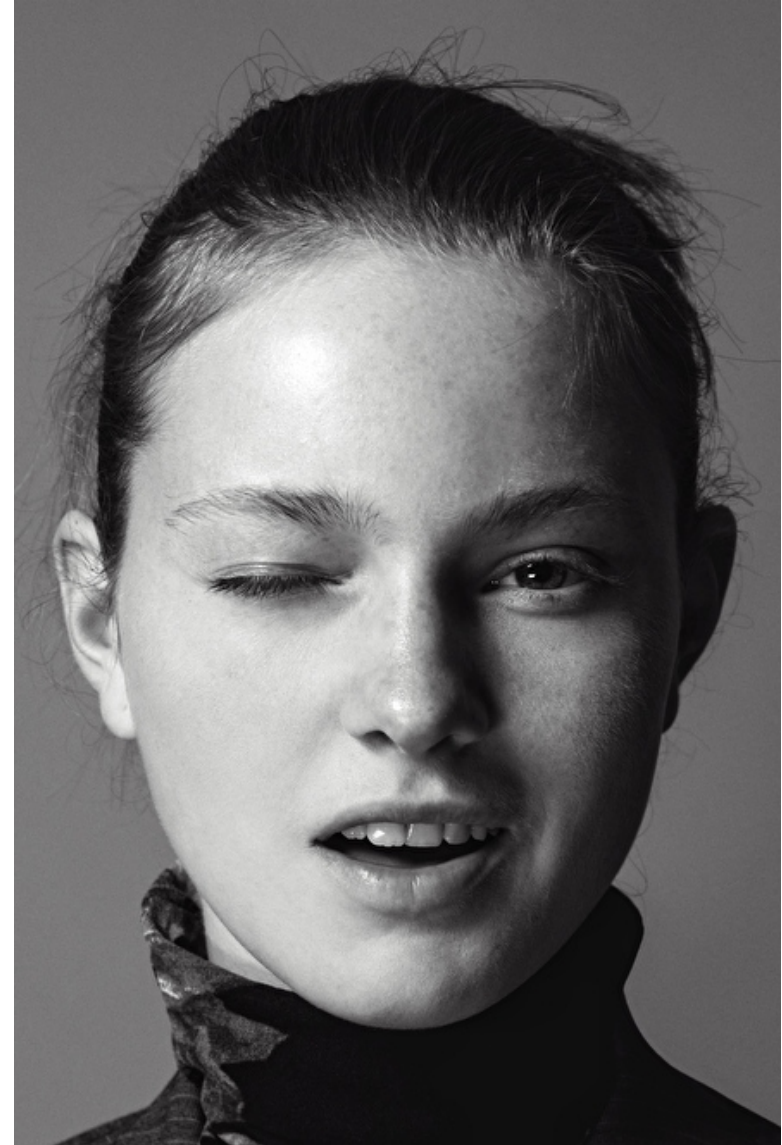

## Kamilla K

Height 176cm / 5' 9.5"

Bust 80cm / 31.5"

Waist 56cm / 22"

Hips 87cm / 34.5"

Shoes EU/US/UK 38 / 7.5 / 5

Eyes Blue

Hair Blond