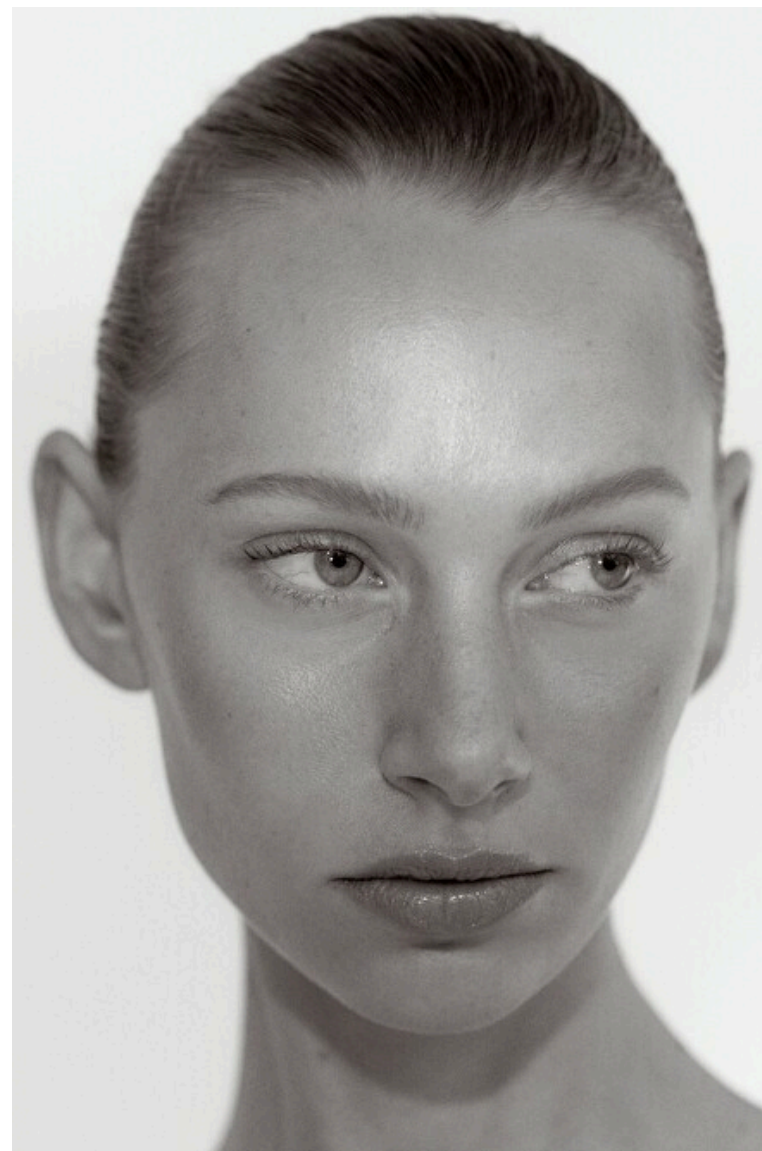

## Lotka

Height 180cm / 5' 11.0"

Bust 76cm / 30"

Waist 60cm / 23.5"

Hips 91cm / 36"

Shoes EU/US/UK 39 / 8 / 6

Eyes Blue

Hair Blond