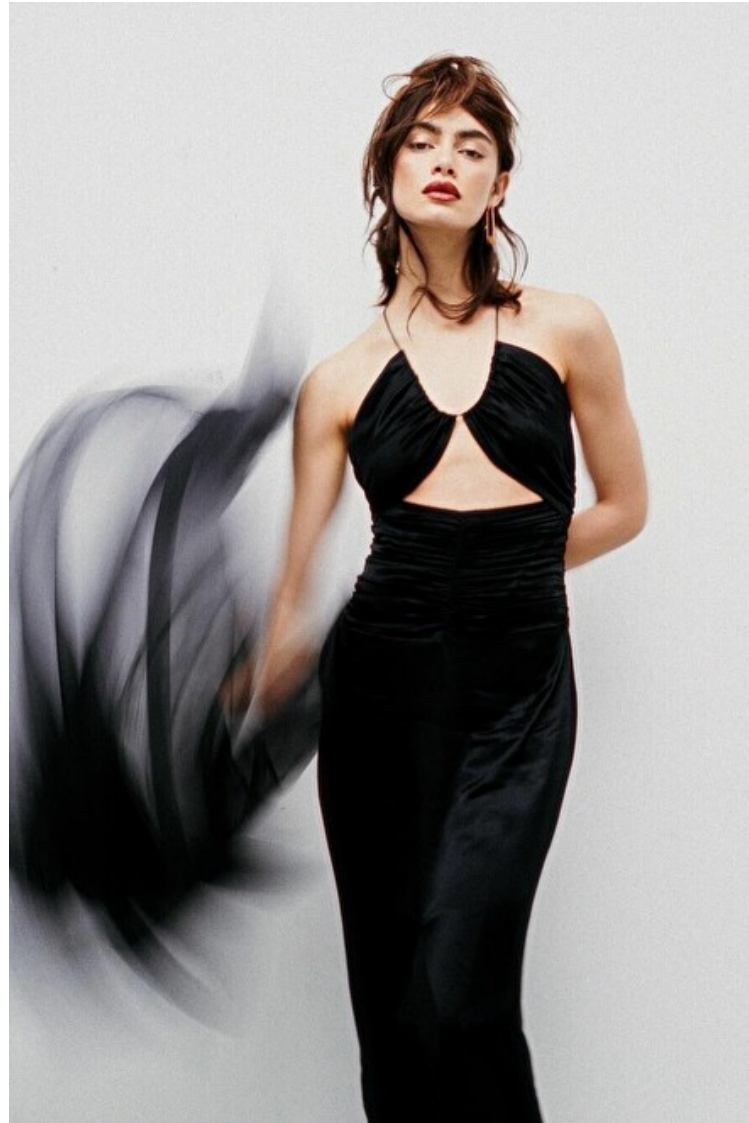

## Madeleine Bax

Height 179cm / 5' 10.5"

Bust 86cm / 34"

Waist 63cm / 25"

Hips 89cm / 35"

Shoes EU/US/UK 40 / 9 / 7

Eyes Green

Hair Brown