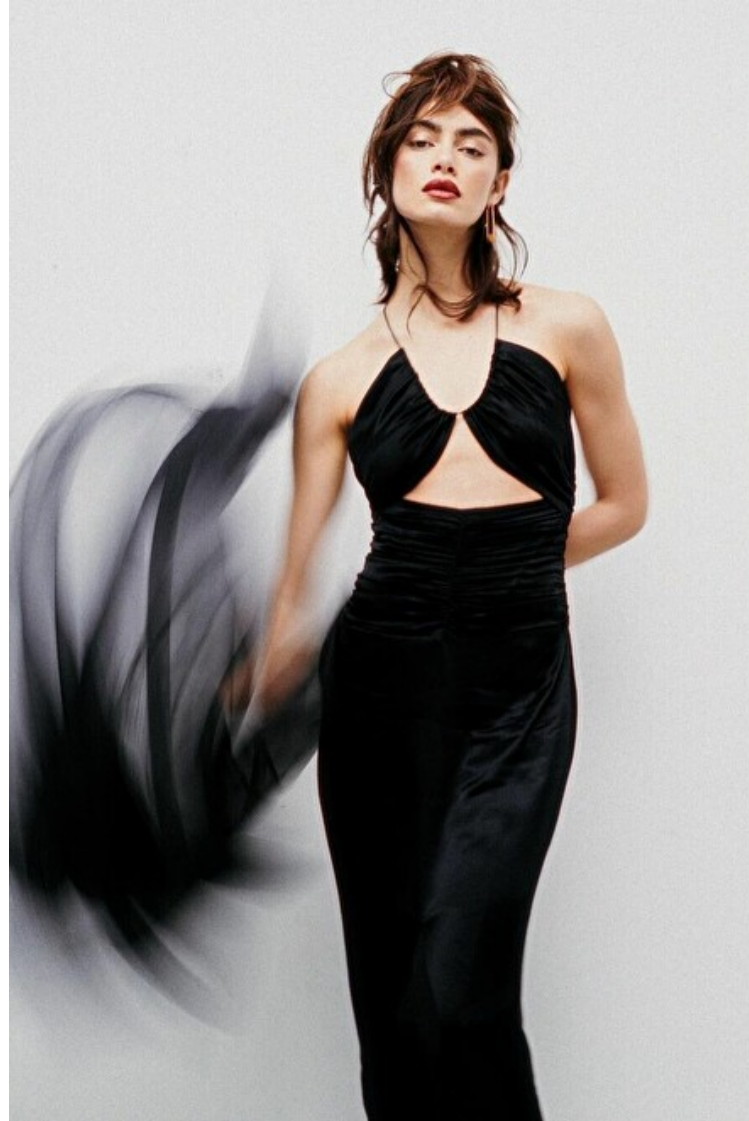

## Madeleine Bax

Height 179cm / 5' 10.5"

Bust 86cm / 34"

Waist 63cm / 25"

Hips 89cm / 35"

Shoes EU/US/UK 40 / 9 / 7

Eyes Green

Hair Brown