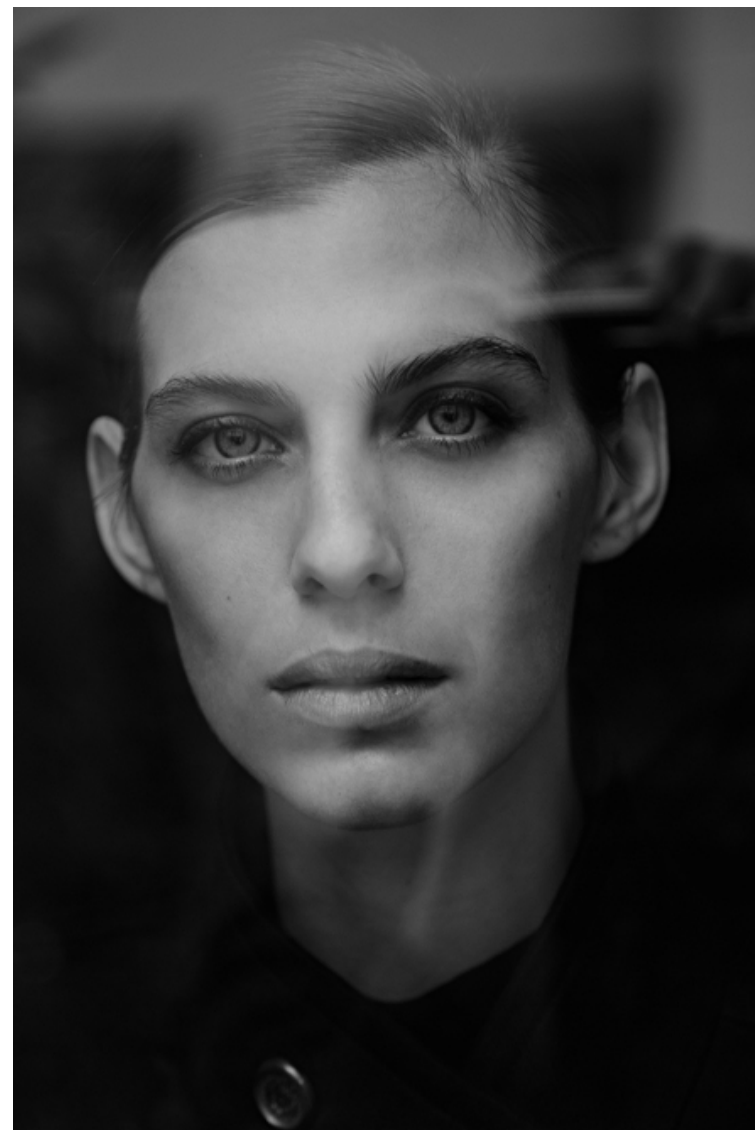

## Margot Davy

Height 176cm / 5' 9.5"

Bust 80cm / 31.5"

Waist 60cm / 23.5"

Hips 89cm / 35"

Shoes EU/US/UK 36 / 6 / 3

Eyes Blue

Hair Brown