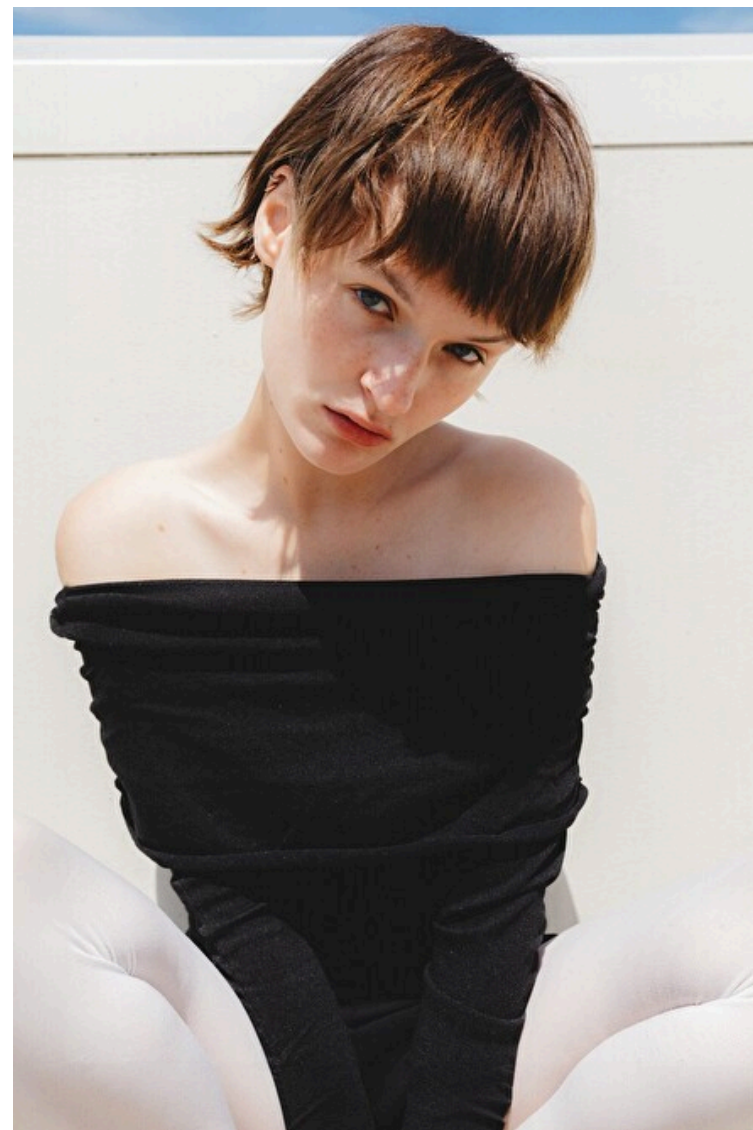

## Marina

Height 173cm / 5' 8.0"

Bust 81cm / 32"

Waist 58cm / 23"

Hips 89cm / 35"

Shoes EU/US/UK 37 / 6.5 / 4

Eyes Blue

Hair Brown