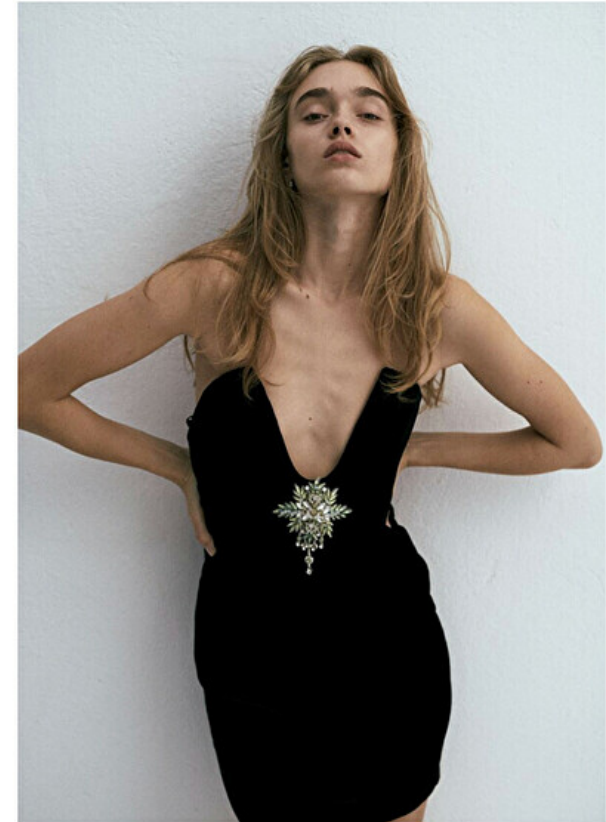

Bust 78cm / 30.5"

Waist 58cm / 23"

Hips 89cm / 35"

Shoes EU/US/UK 39 / 8 / 6

Eyes Blue

Hair Dark blond

Marta Wieczorek

Height 179cm / 5' 10.5"