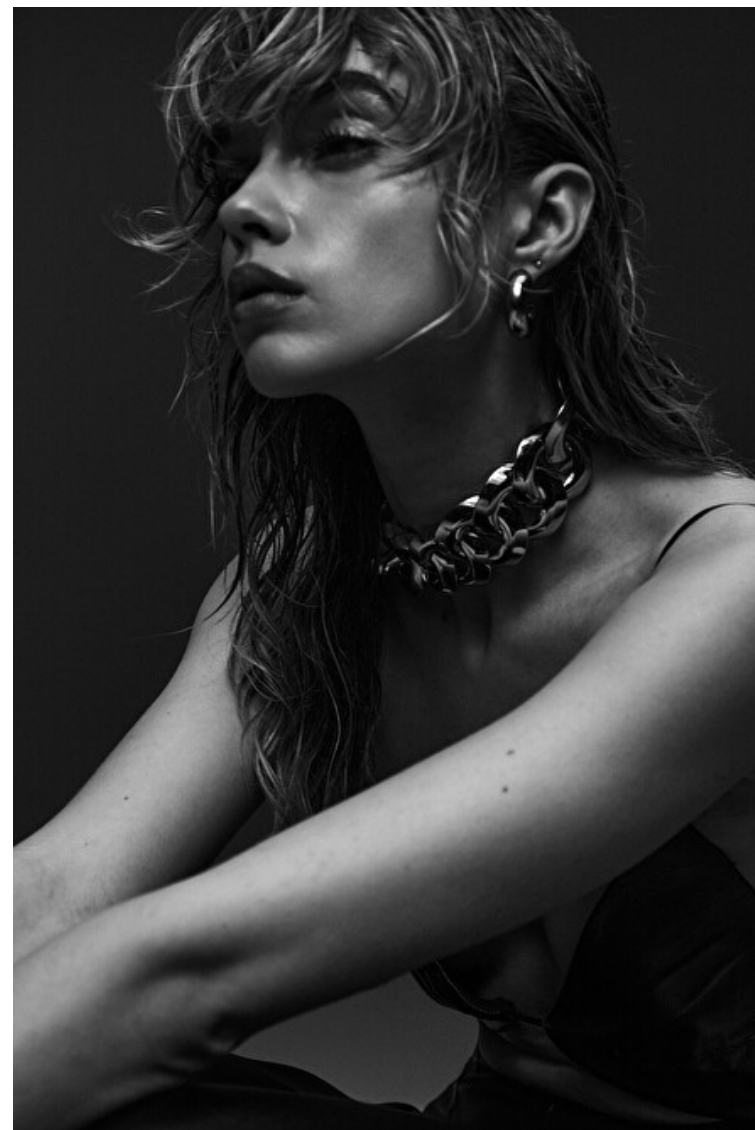

Bust 78cm / 30.5"

Waist 58cm / 23"

Hips 89cm / 35"

Shoes EU/US/UK 39 / 8 / 6

Eyes Blue

Hair Dark blond

Marta Wieczorek

Height 179cm / 5' 10.5"