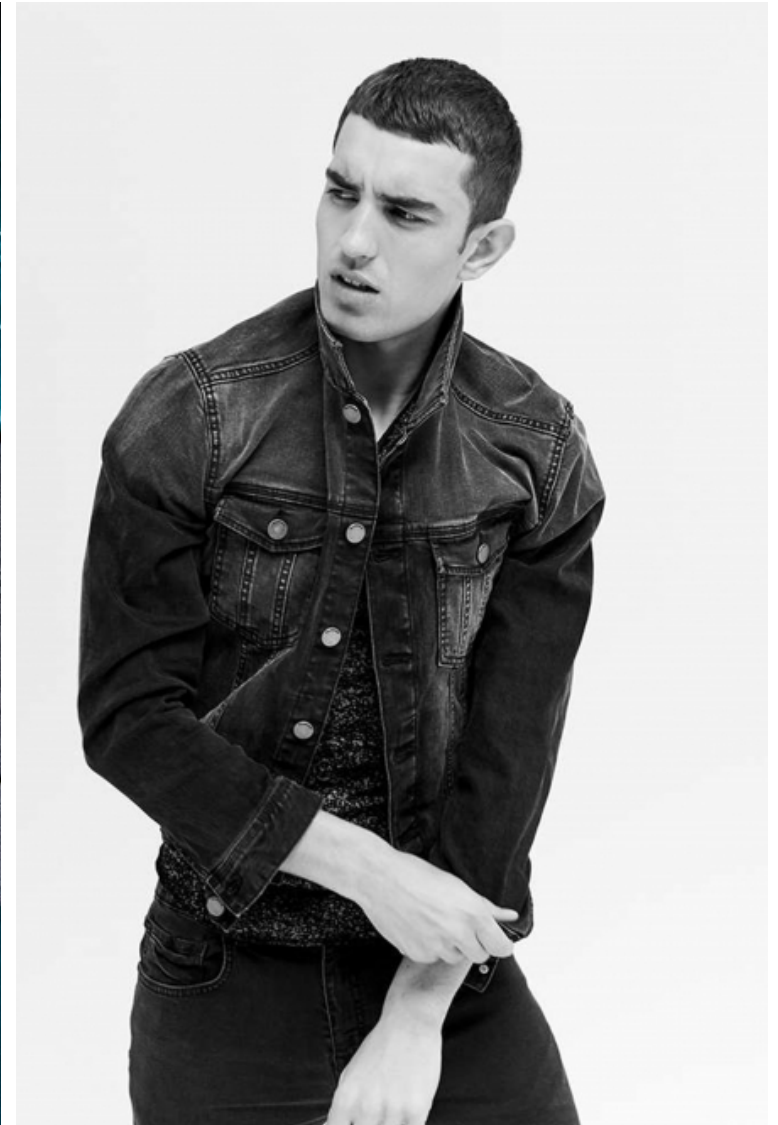

Select

MODEL MANAGEMENT

Grev Turegatan 18, Stockholm, 00000, Sweden, Sweden

Phone: 08-545 866 66 Email: info.stockholm@selectmodel.com Website: <https://www.selectmodel.com/>

Matthew Steel

Height 188cm / 6' 2.0"

Chest 96cm / 38"

Waist 76cm / 30"

Hips 96cm / 38"

Shoes EU/US/UK 43 / 10.5 / 9

Eyes Green

Hair Brown