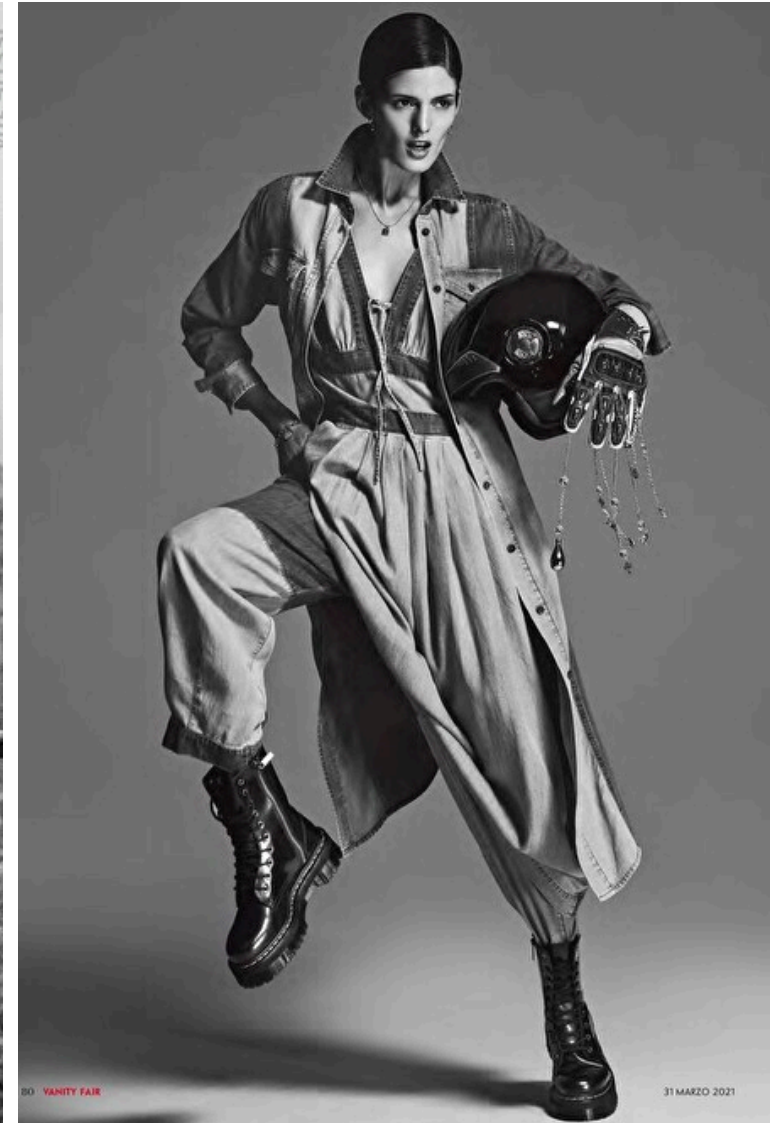

## Melany Rivero

Height 178cm / 5' 10.0"

Bust 78cm / 30.5"

Waist 60cm / 23.5"

Hips 89cm / 35"

Shoes EU/US/UK 38 / 7.5 / 5

Eyes Dark brown

Hair Dark brown