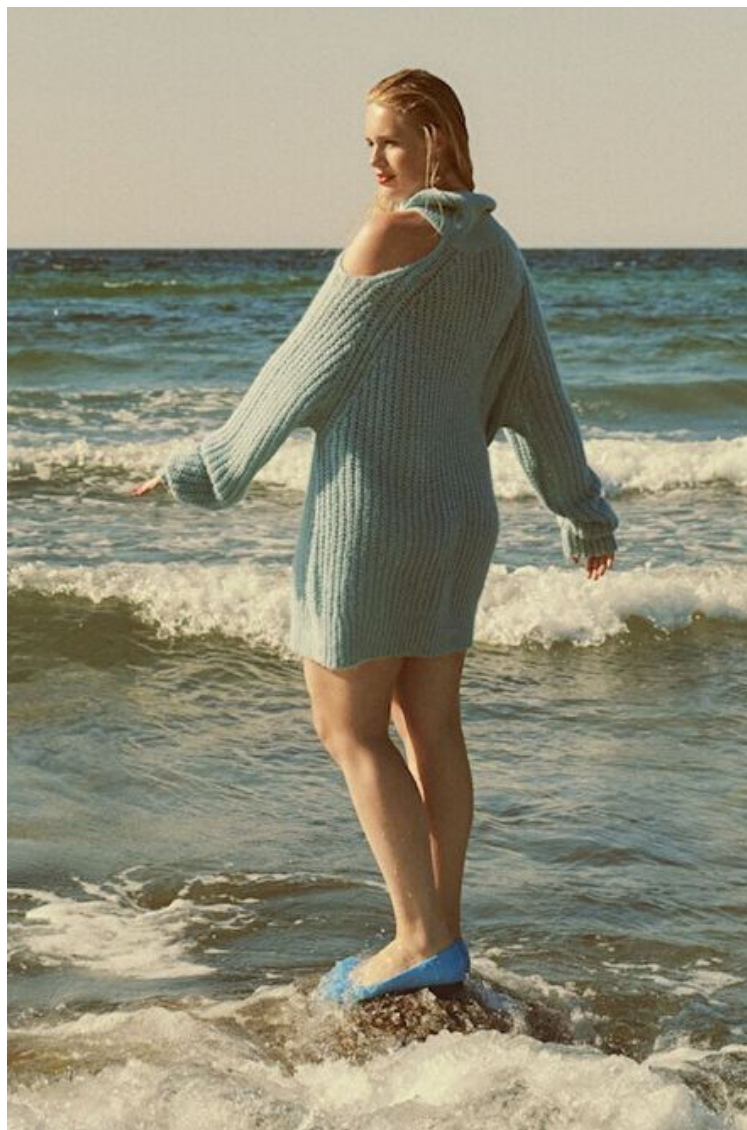

Select

MODEL MANAGEMENT

Grev Turegatan 18, Stockholm, 00000, Sweden, Sweden

Phone: 08-545 866 66 Email: info.stockholm@selectmodel.com Website: <https://www.selectmodel.com/>

Mille Berg

Height 176cm / 5' 9.5"

Bust 100cm / 39.5"

Waist 76cm / 30"

Hips 111cm / 43.5"

Shoes EU/US/UK 39 / 8 / 6

Eyes Blue green

Hair Blond

DEN GYLDNE TIME

*Vrid de sidste solskinstimer – og den måske
sidste badetur – ud af sommeren i glade, mættede
farver og skønne smykker, der vækker opsigt.*

18 FEMINA.DK 34/2025