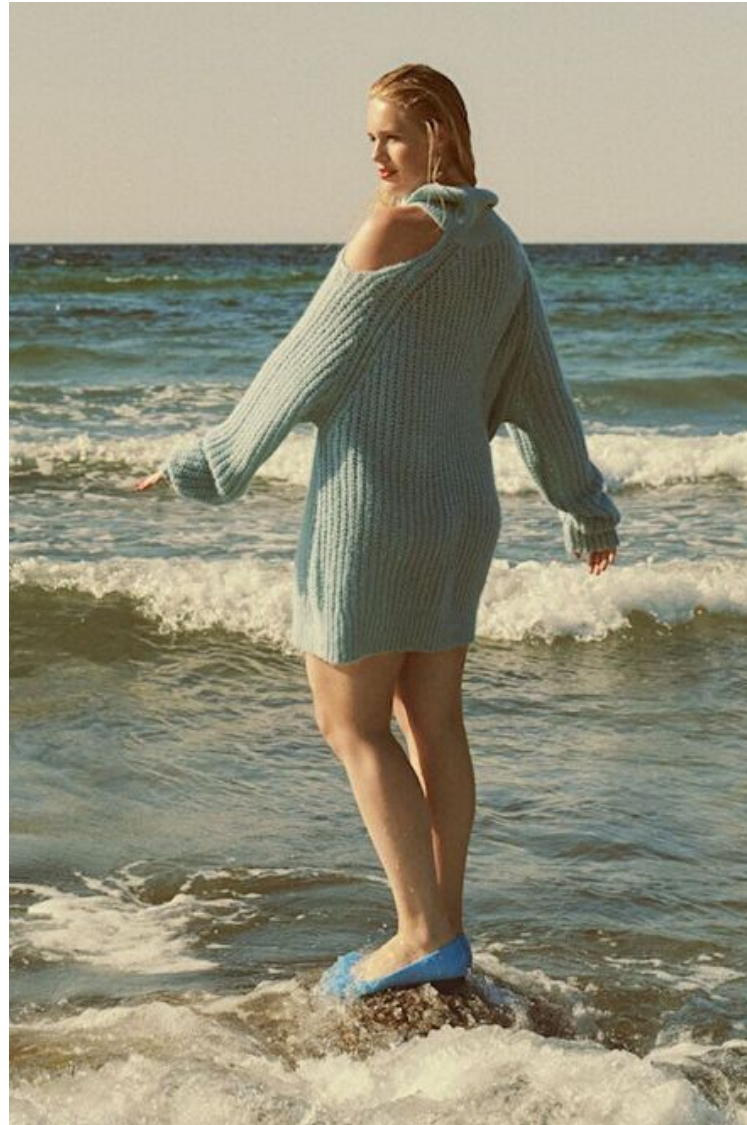

Select

MODEL MANAGEMENT

Grev Turegatan 18, Stockholm, 00000, Sweden, Sweden

Phone: 08-545 866 66 Email: info.stockholm@selectmodel.com Website: <https://www.selectmodel.com/>

Mille Berg

Height 176cm / 5' 9.5"

Bust 100cm / 39.5"

Waist 76cm / 30"

Hips 111cm / 43.5"

Shoes EU/US/UK 39 / 8 / 6

Eyes Blue green

Hair Blond

DEN GYLDNE TIME

*Vrid de sidste solskinstimer – og den måske
sidste badetur – ud af sommeren i glade, mættede
farver og skønne smykker, der vækker opsigt.*

18 FEMINA.DK 34/2025