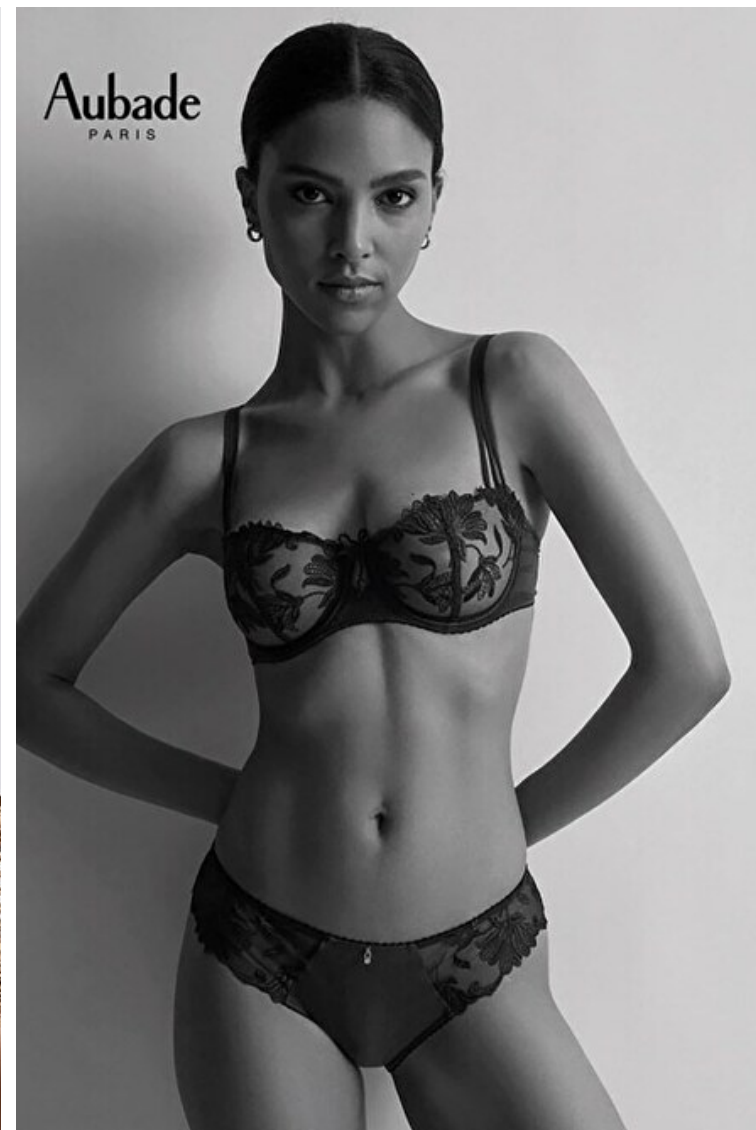

Nardos

Height 163cm / 5' 4.0"

Bust 81cm / 32"

Waist 60cm / 23.5"

Hips 86cm / 34"

Shoes EU/US/UK 37 / 6.5 / 4

Eyes Brown

Hair Black