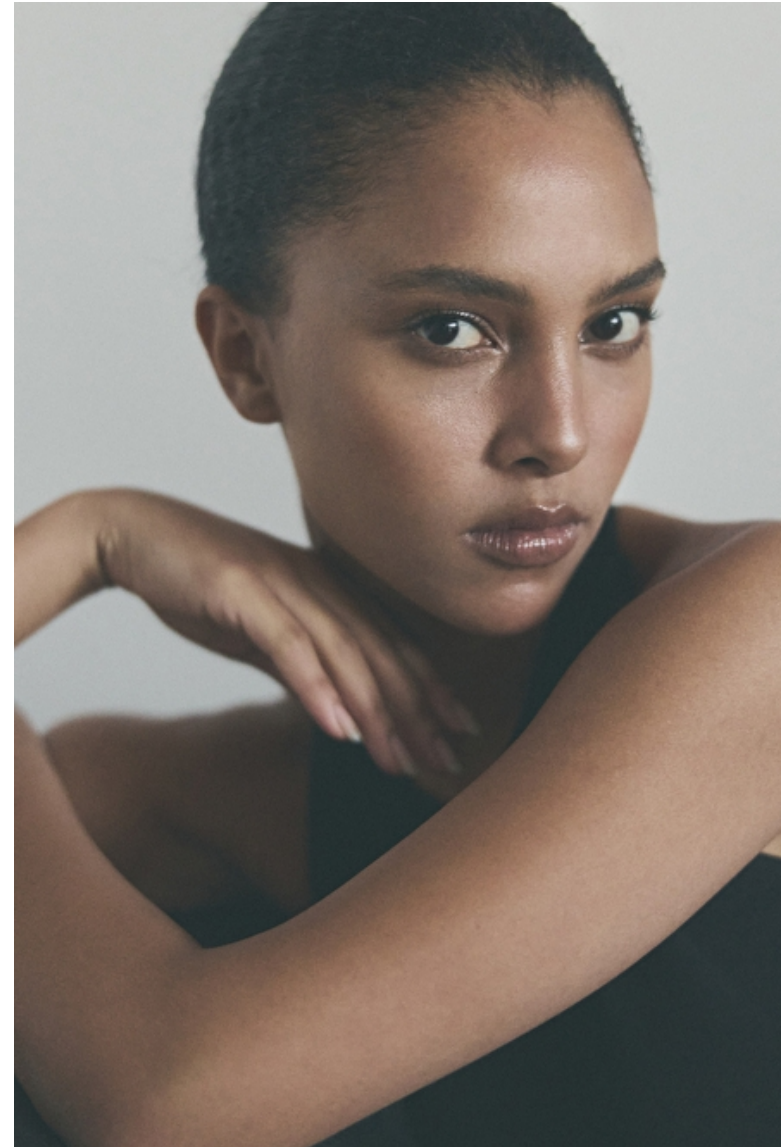

Nardos

Height 163cm / 5' 4.0"

Bust 81cm / 32"

Waist 60cm / 23.5"

Hips 86cm / 34"

Shoes EU/US/UK 37 / 6.5 / 4

Eyes Brown

Hair Black