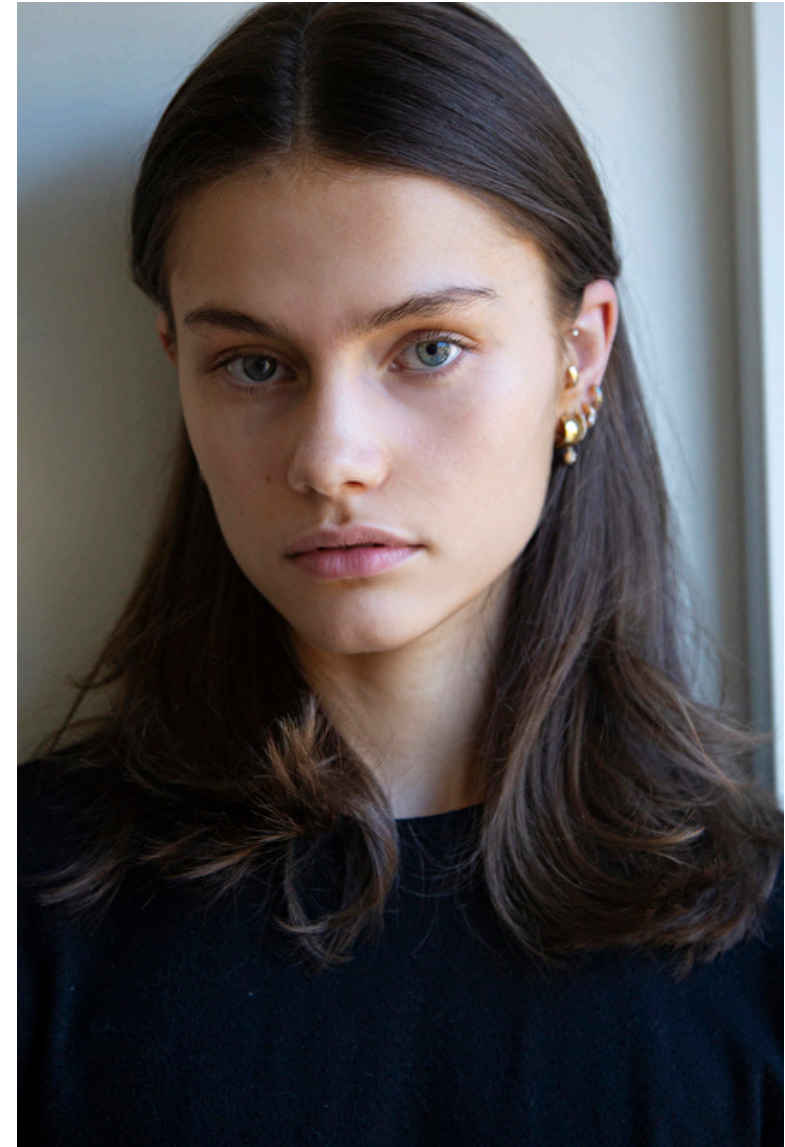

## Nellie B

Height 177cm / 5' 9.5"

Bust 78cm / 30.5"

Waist 62cm / 24.5"

Hips 89cm / 35"

Shoes EU/US/UK 39 / 8 / 6

Eyes Blue

Hair Brown