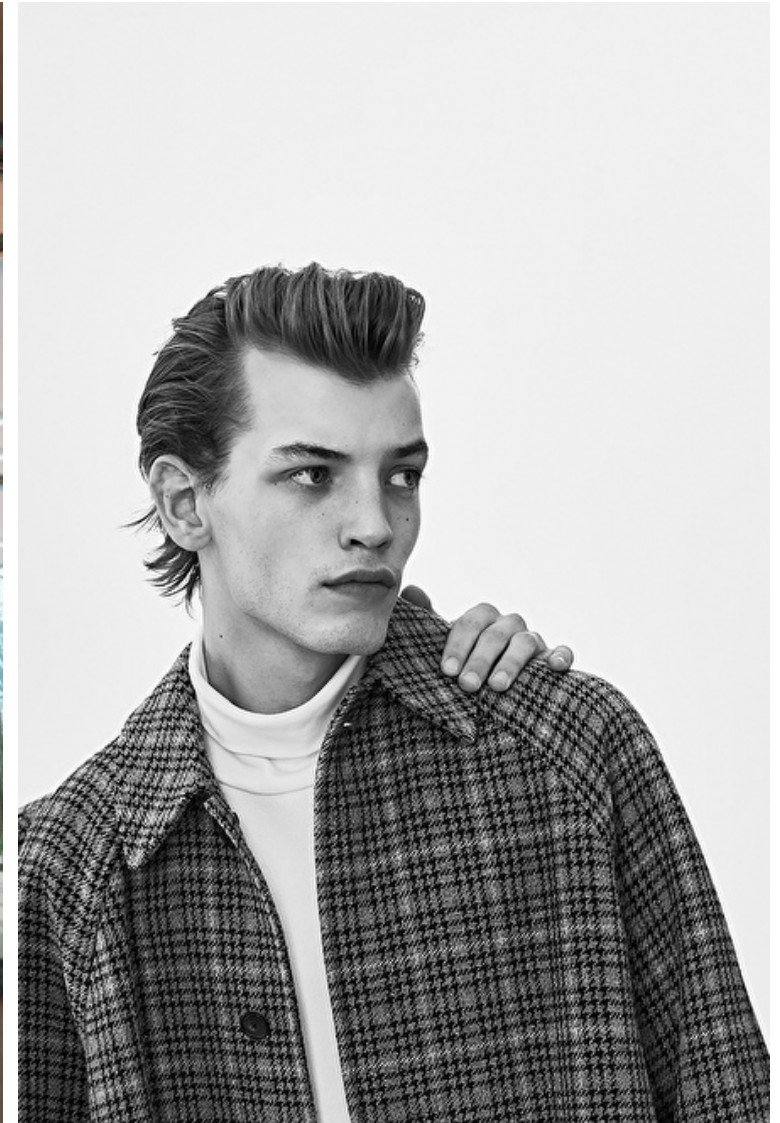

Suit size 48cm / 38"