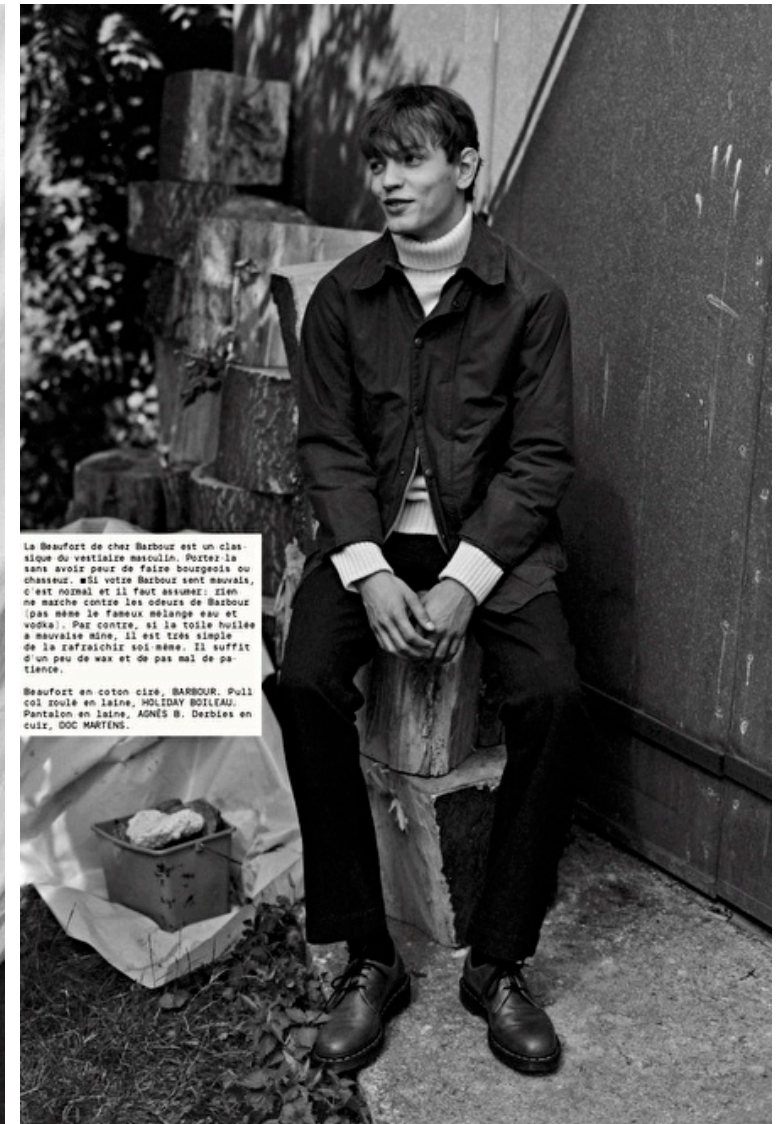

Suit size 48cm / 38"