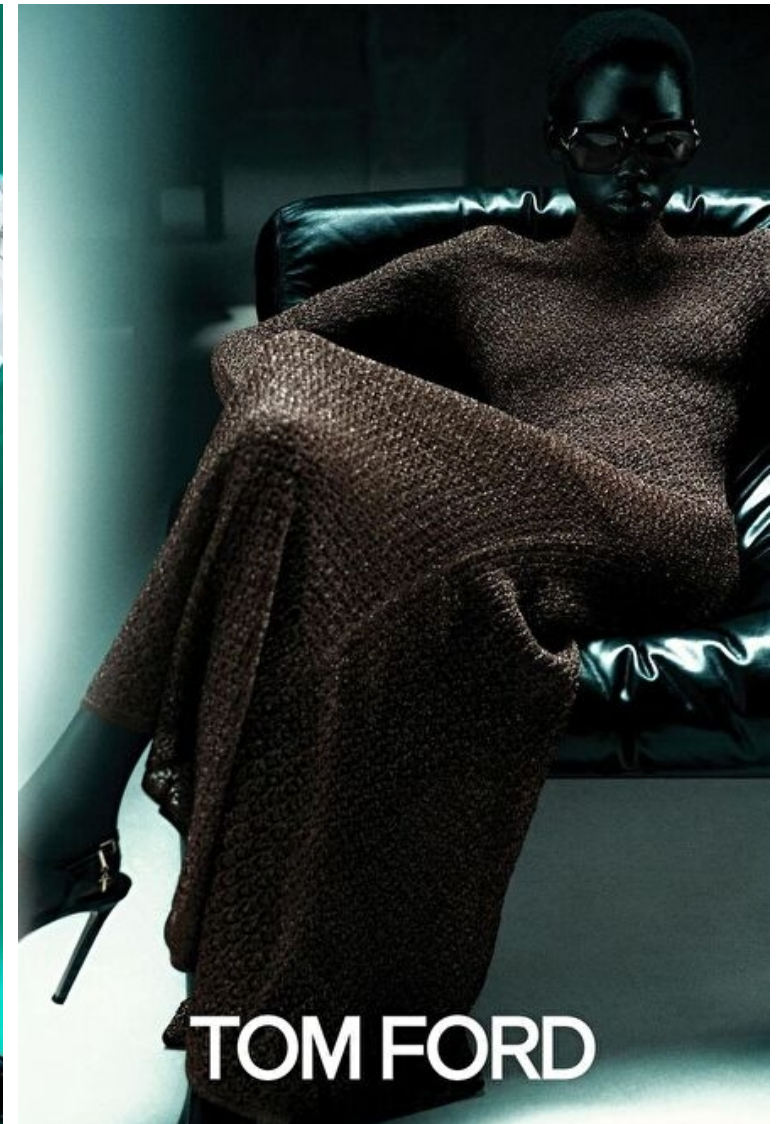

## NYANDERI DENG

Height 177cm / 5' 9.5"

Bust 72cm / 28.5"

Waist 61cm / 24"

Hips 86cm / 34"

Shoes EU/US/UK 38 / 7.5 / 5

Eyes Black

Hair Black