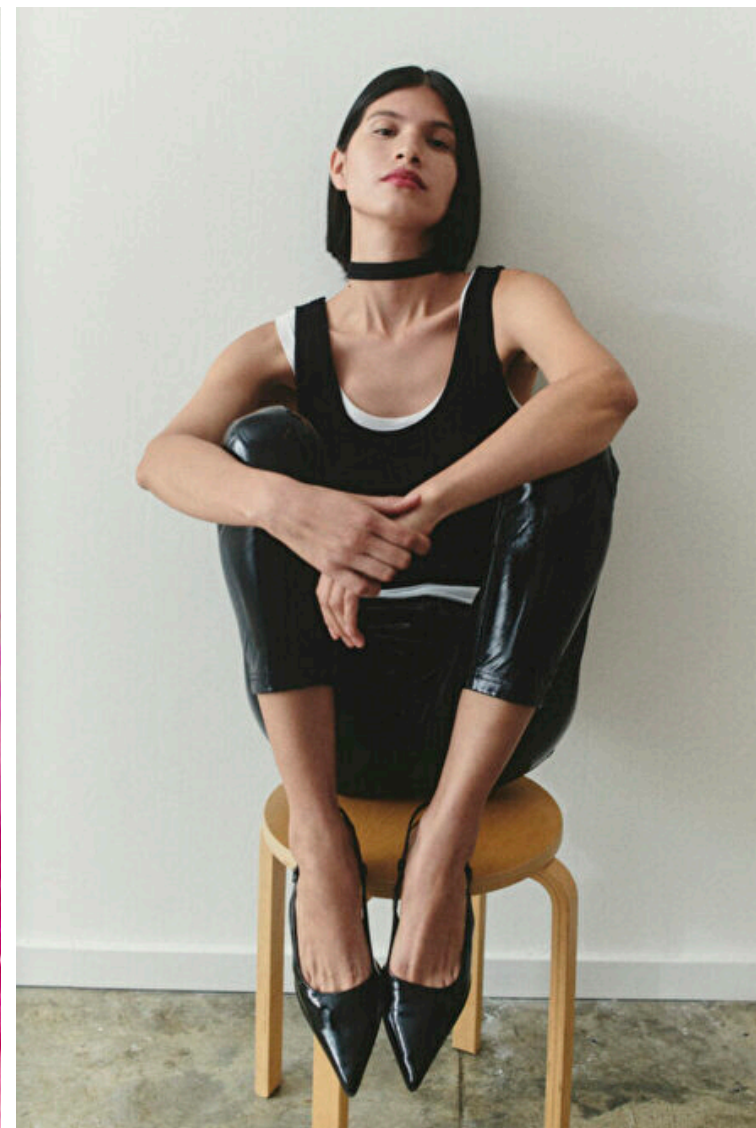

Bust 77cm / 30.5"

Waist 58cm / 23"

Hips 88cm / 34.5"

Shoes EU/US/UK 37 / 6.5 / 4

Eyes Brown

Hair Black

Patricia del Valle

Height 176cm / 5' 9.5"