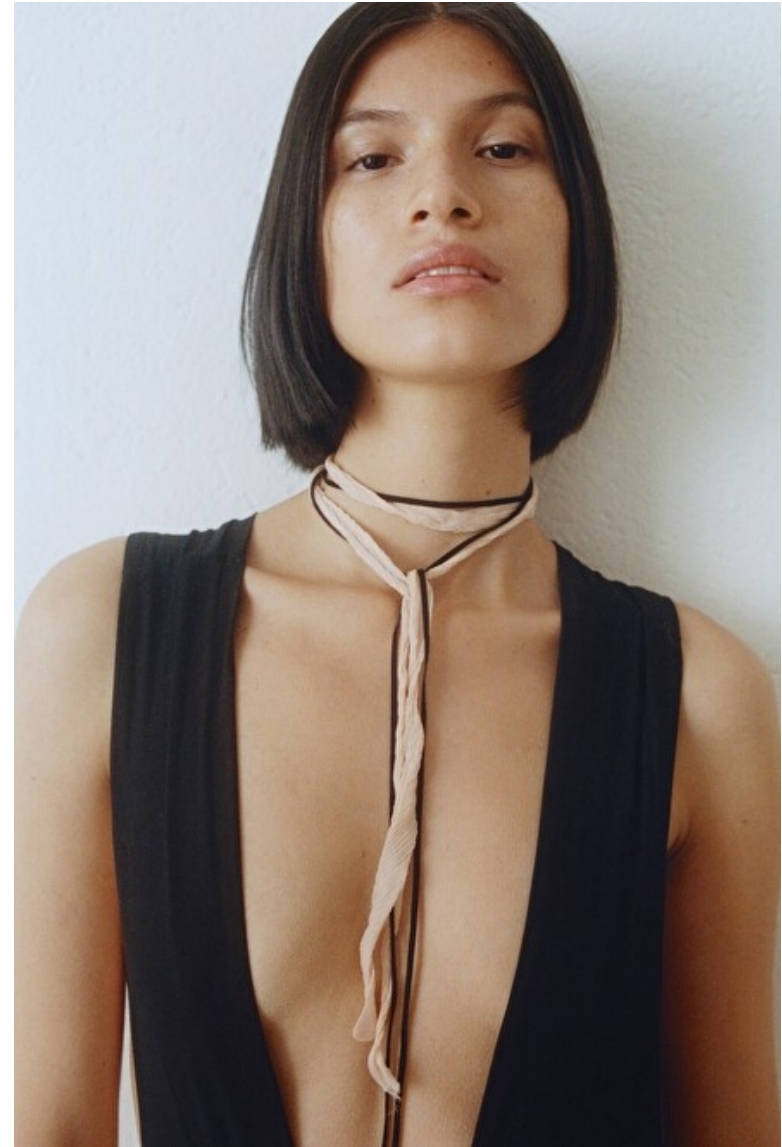

Patricia del Valle

Height 176cm / 5' 9.5"

Bust 77cm / 30.5"

Waist 58cm / 23"

Hips 88cm / 34.5"

Shoes EU/US/UK 39 / 8 / 6

Eyes Brown

Hair Black