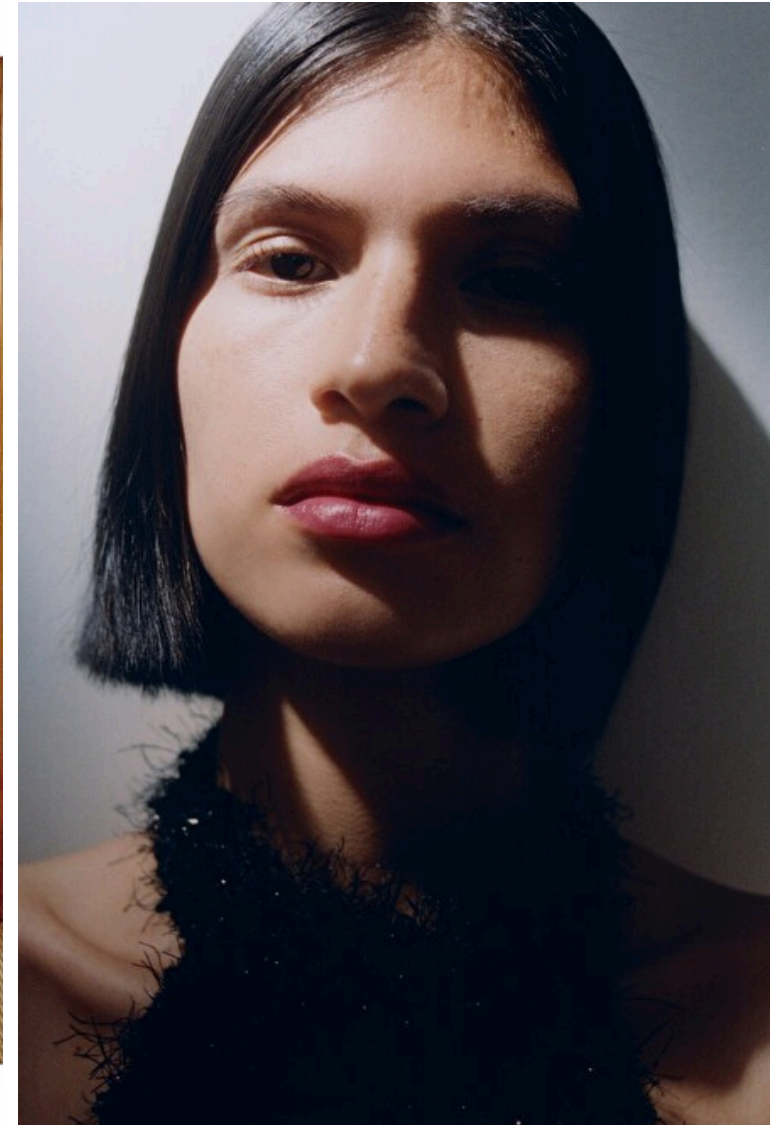

Patricia del Valle

Height 176cm / 5' 9.5"

Bust 77cm / 30.5"

Waist 58cm / 23"

Hips 88cm / 34.5"

Shoes EU/US/UK 37 / 6.5 / 4

Eyes Brown

Hair Black