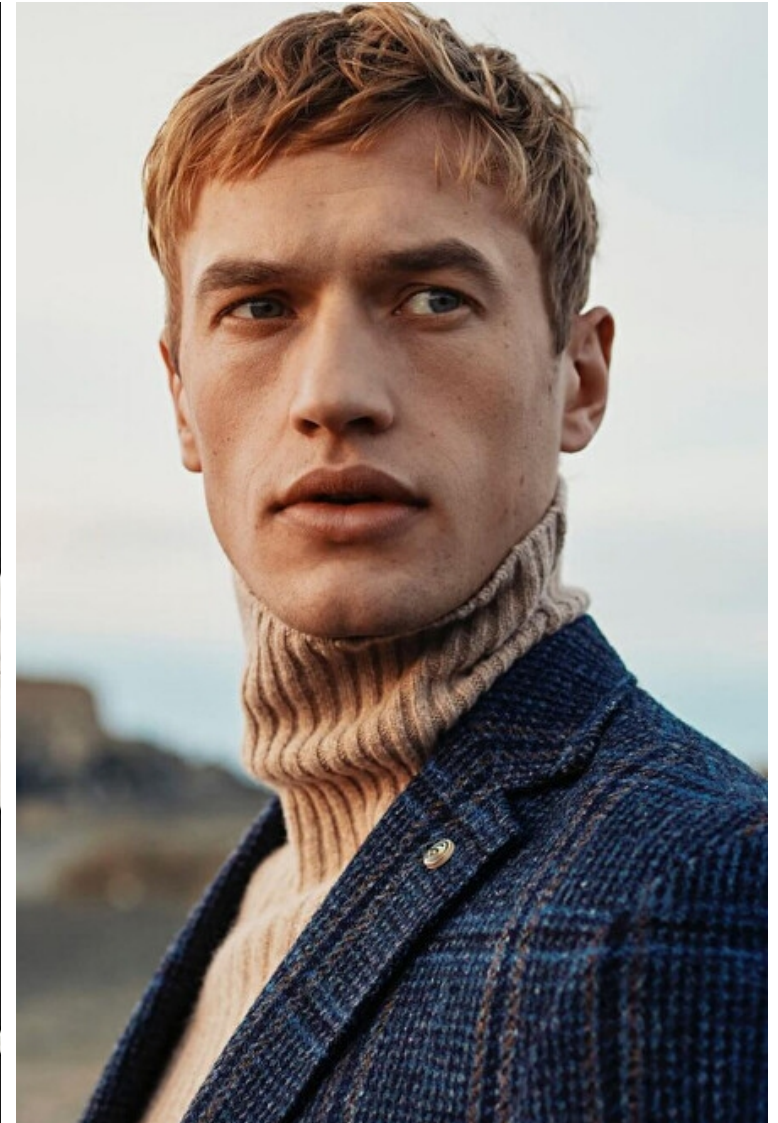

Suit size 48cm / 38"