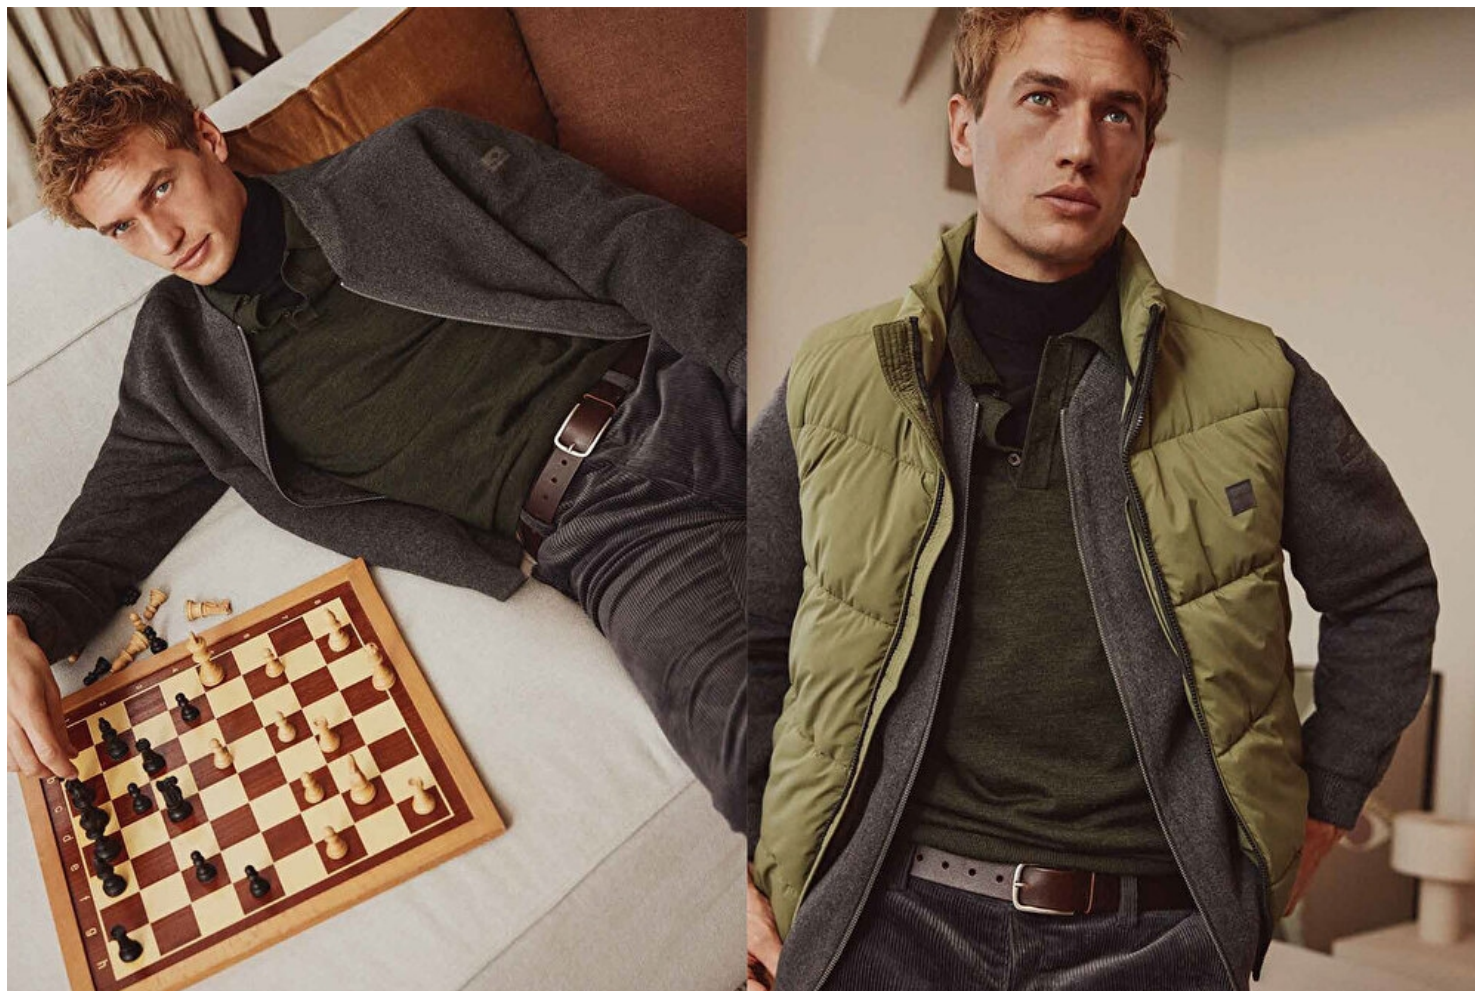

Suit size 48cm / 38"