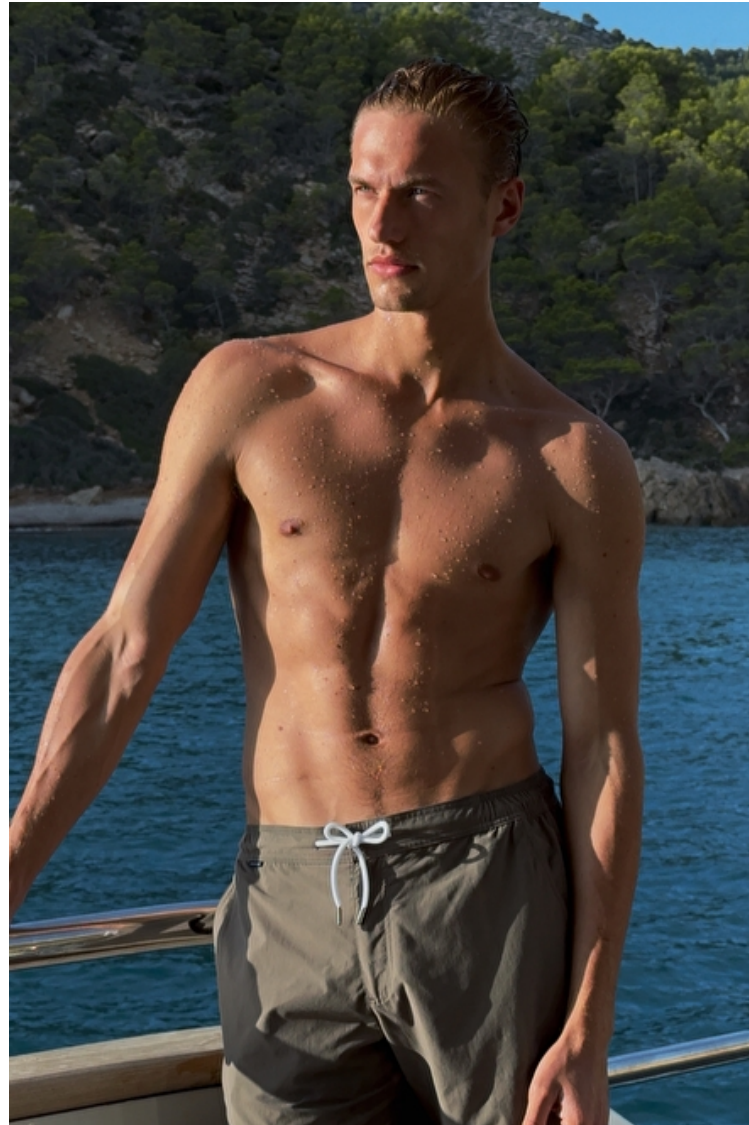

Suit size 48cm / 38"