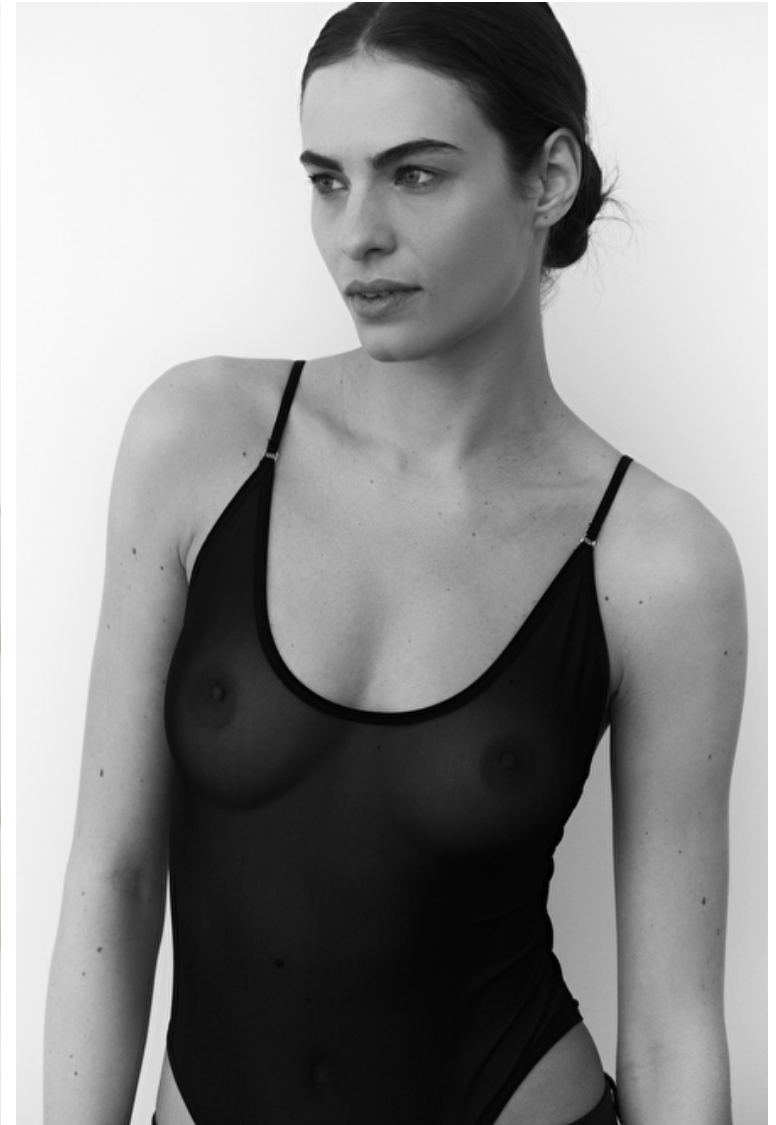

Paulina Fuchs

Height 177cm / 5' 9.5"

Size EU/US 36 / 6

Bust 87cm / 34.5"

Waist 60cm / 23.5"

Hips 90cm / 35.5"

Shoes EU/US/UK 39 / 8 / 6

Eyes Blue

Hair Brown