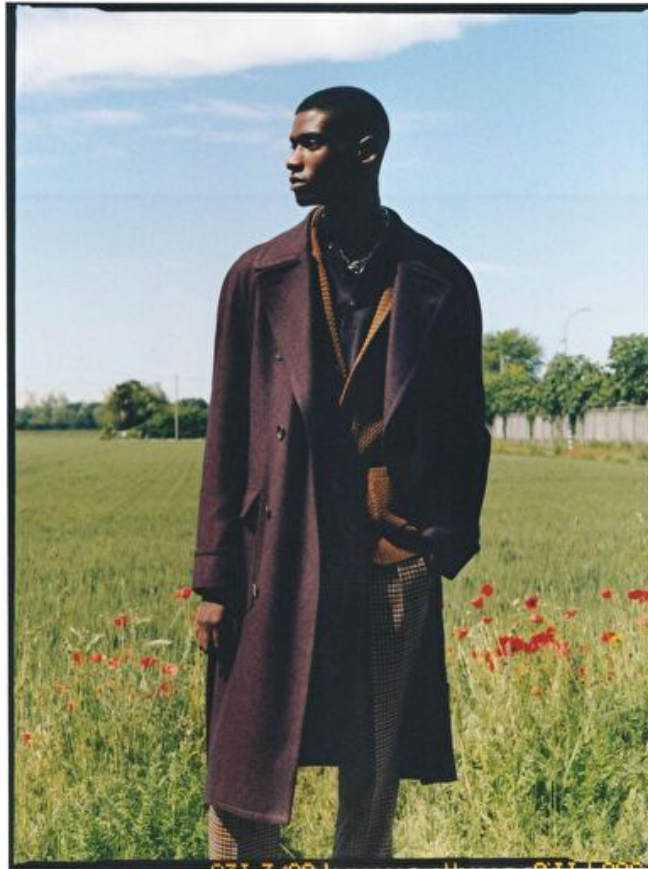

Rachide Embaló

Height 188cm / 6' 2.0"

Size EU/US 48 / 18

Chest 88cm / 34.5"

Waist 70cm / 27.5"

Hips 90cm / 35.5"

Shoes EU/US/UK 43 / 10.5 / 9

Eyes Brown

Hair Dark brown

Abito BOTTEGA VENETA