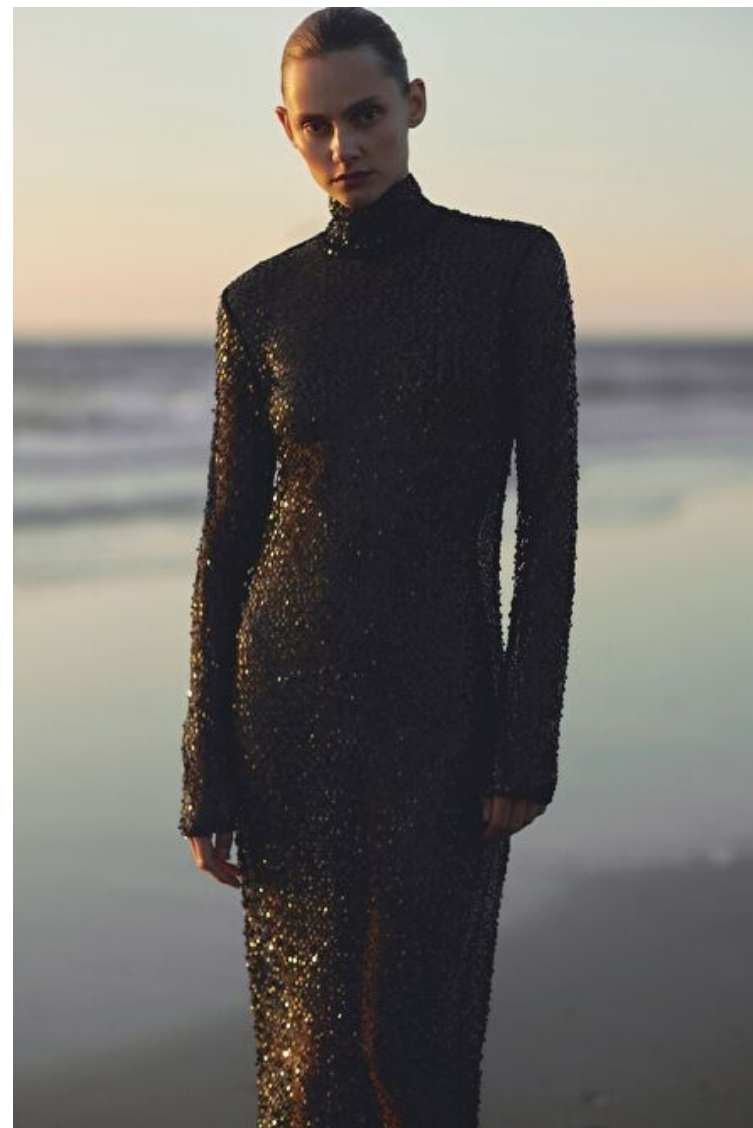

## Saadi

Height 176cm / 5' 9.5"

Bust 82cm / 32.5"

Waist 62cm / 24.5"

Hips 89cm / 35"

Shoes EU/US/UK 40 / 9 / 7

Eyes Brown

Hair Dark blond