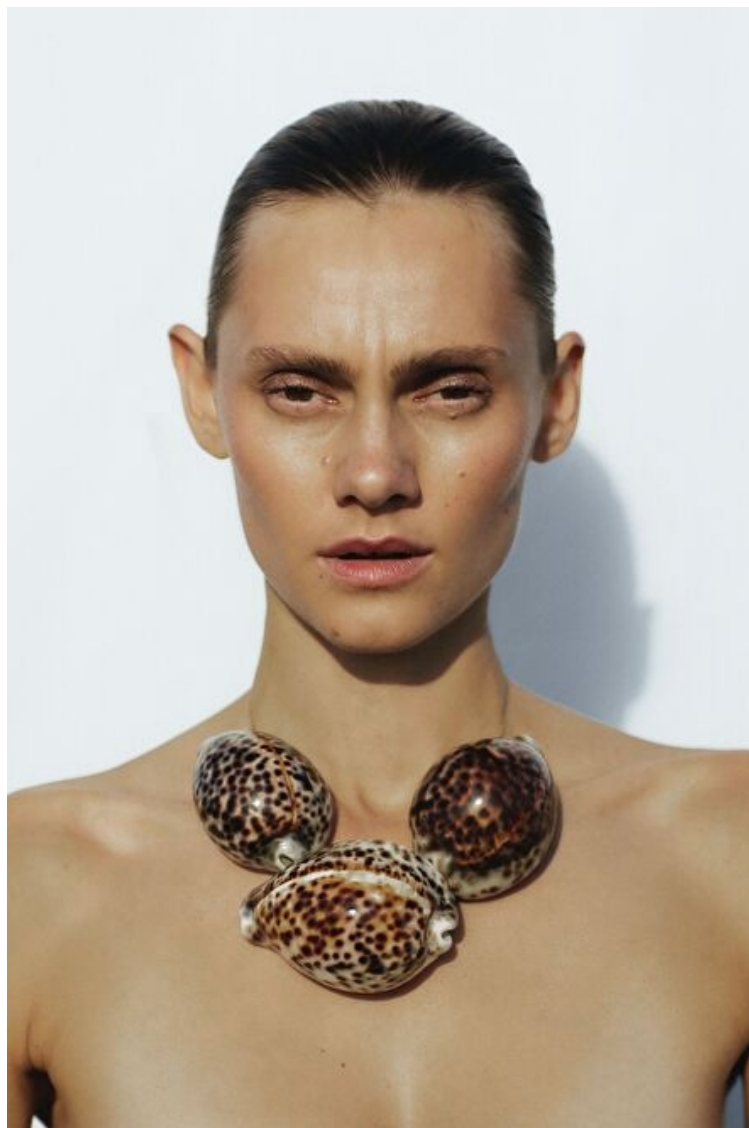

## Saadi

Height 176cm / 5' 9.5"

Bust 82cm / 32.5"

Waist 62cm / 24.5"

Hips 89cm / 35"

Shoes EU/US/UK 40 / 9 / 7

Eyes Brown

Hair Dark blond