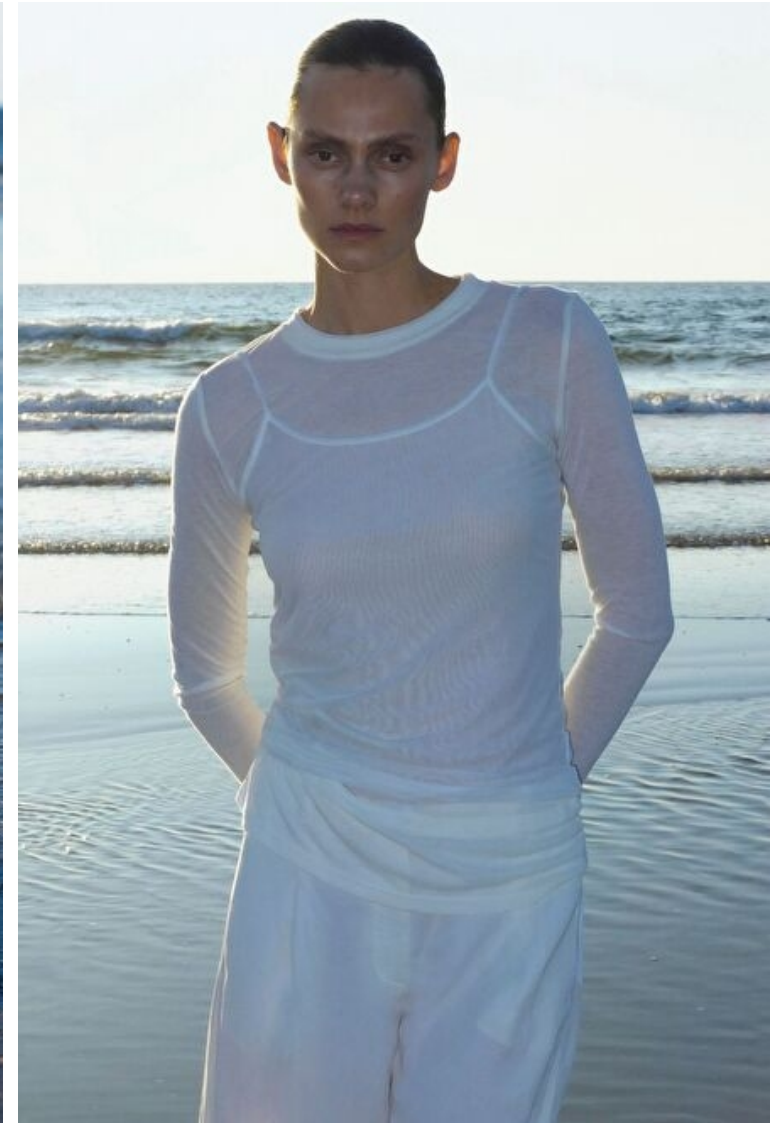

## Saadi

Height 176cm / 5' 9.5"

Bust 82cm / 32.5"

Waist 62cm / 24.5"

Hips 89cm / 35"

Shoes EU/US/UK 40 / 9 / 7

Eyes Brown

Hair Dark blond