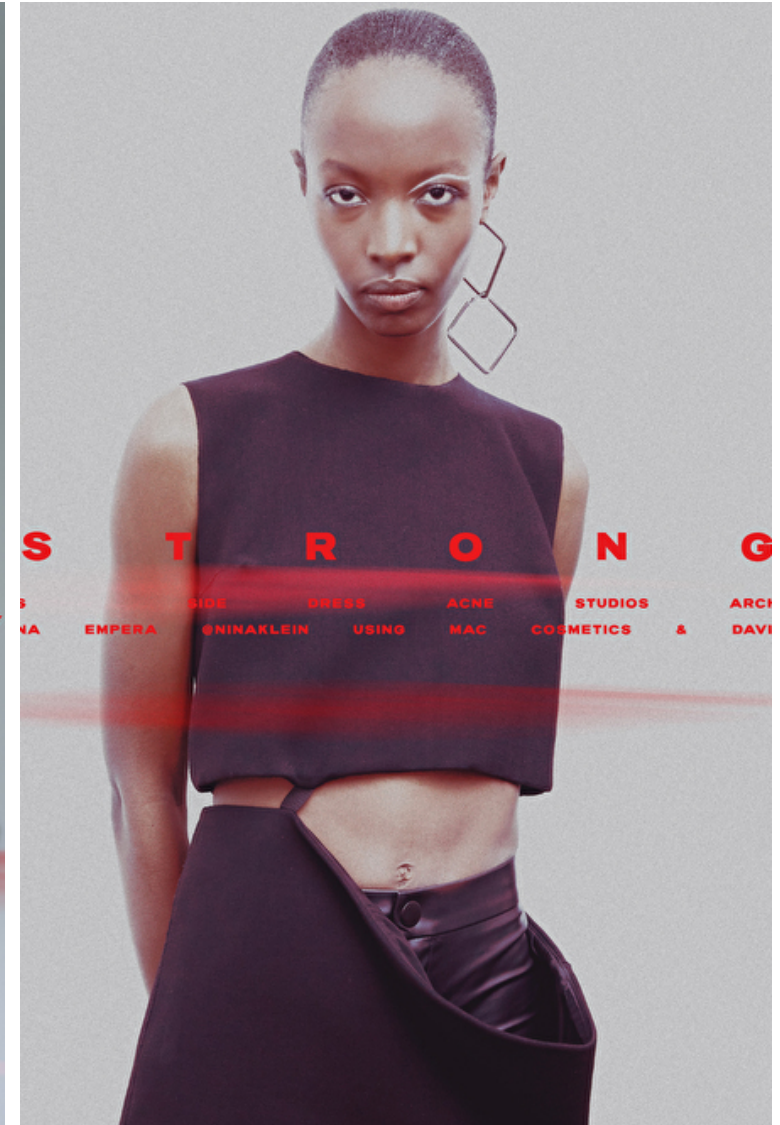

## Samia Irumva

Height 179cm / 5' 10.5"

Bust 79cm / 31"

Waist 67cm / 26.5"

Hips 88cm / 34.5"

Shoes EU/US/UK 39 / 8 / 6

Eyes Brown

Hair Dark brown