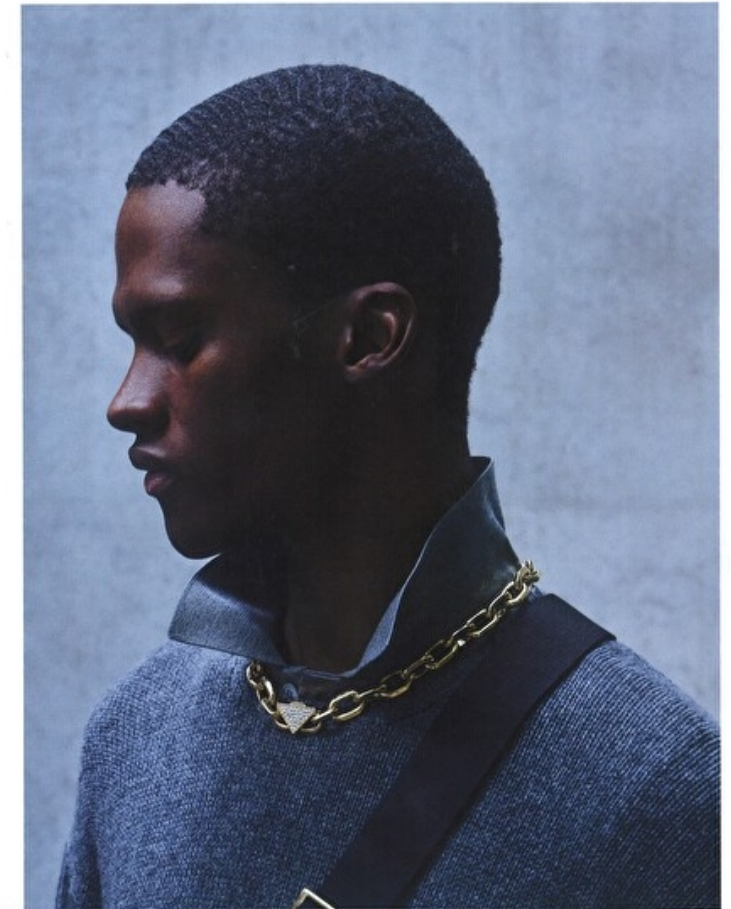

Select

MODEL MANAGEMENT

Grev Turegatan 18, Stockholm, 11446, Stockholm, Sweden

Phone: 08-545 866 66 Email: info.stockholm@selectmodel.com Website: <https://www.selectmodel.com/>

Sethu Ncise

Height 187cm / 6' 1.5"

Chest 92cm / 36"

Waist 71cm / 28"

Shoes EU/US/UK 43 / 10.5 / 9

Eyes Brown

Hair Black

ブラダを通して知る、ジュエリーのこれから