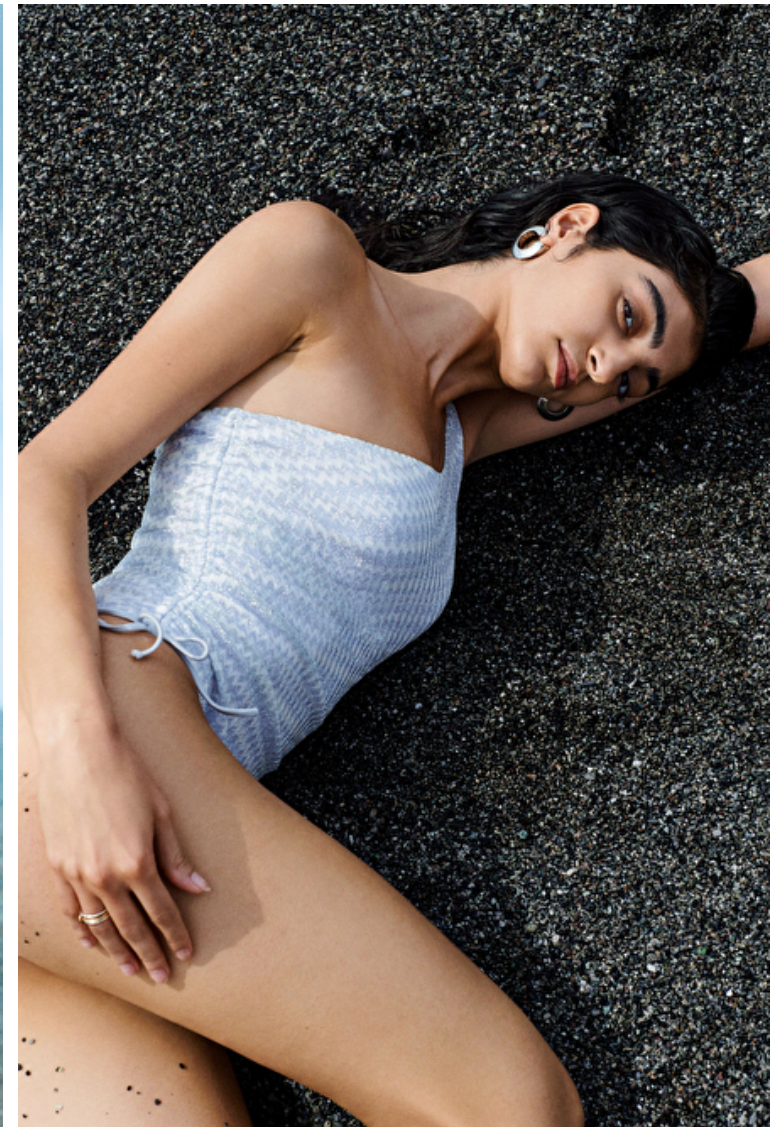

## Soulin Omar

Height 174cm / 5' 8.5"

Bust 79cm / 31"

Waist 61cm / 24"

Hips 92cm / 36"

Shoes EU/US/UK 39 / 8 / 6

Eyes Brown

Hair Black