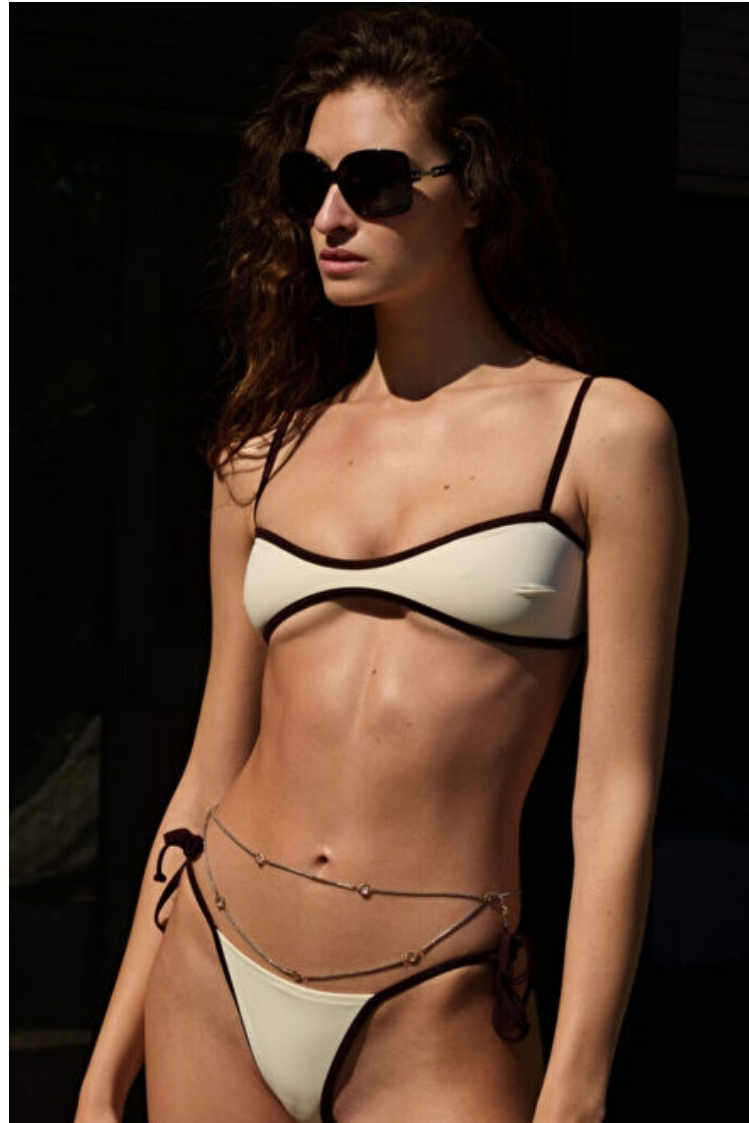

## Vasileia

Height 180cm / 5' 11.0"

Bust 84cm / 33"

Waist 63cm / 25"

Hips 94cm / 37"

Shoes EU/US/UK 40 / 9 / 7

Eyes Blue

Hair Brown