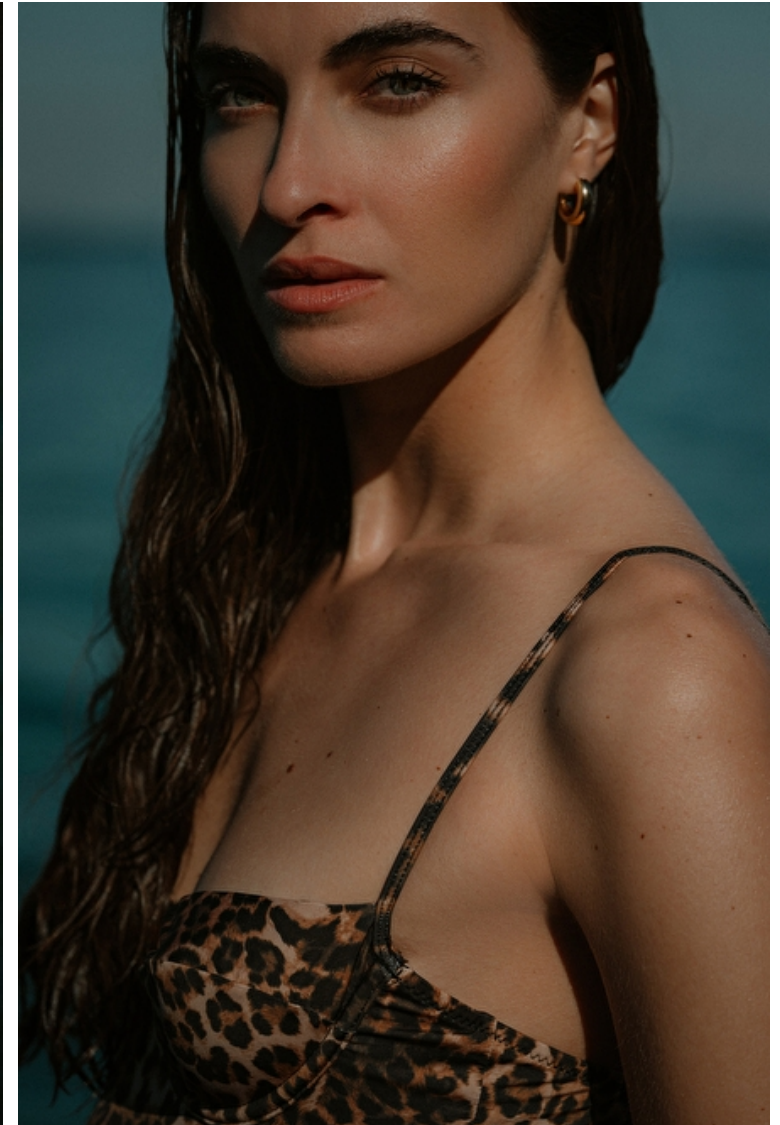

## Vasileia

Height 180cm / 5' 11.0"

Bust 84cm / 33"

Waist 63cm / 25"

Hips 94cm / 37"

Shoes EU/US/UK 40 / 9 / 7

Eyes Blue

Hair Brown