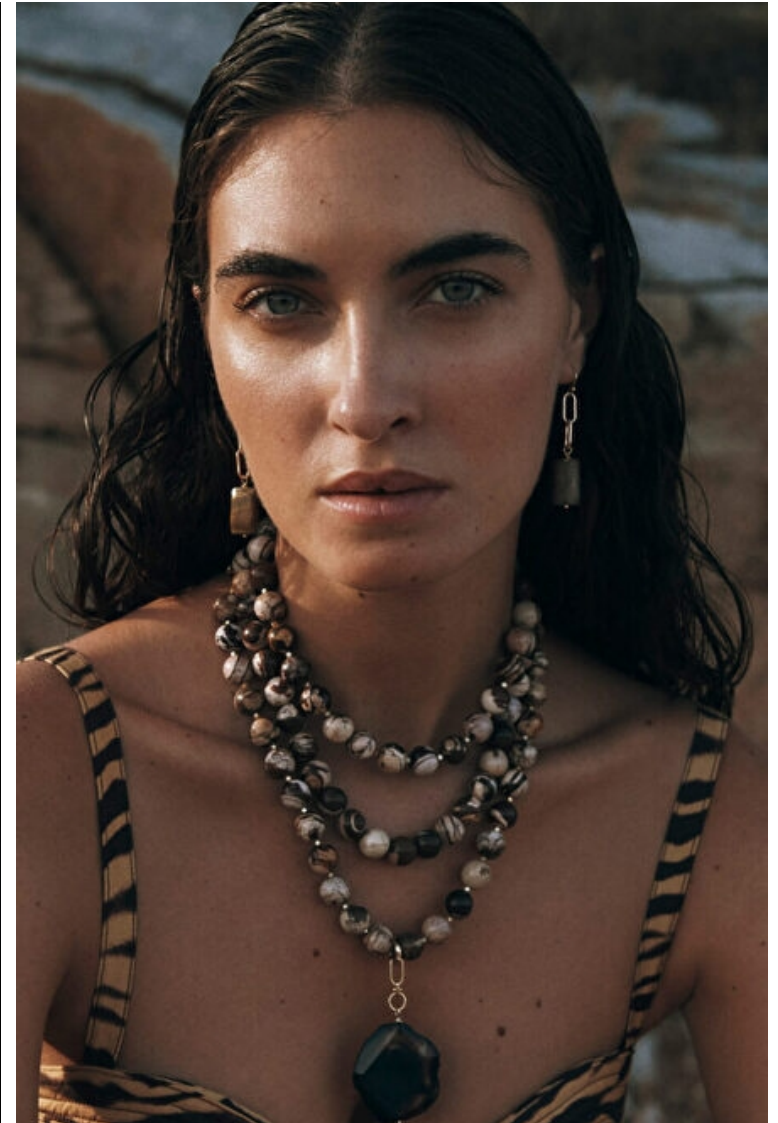

## Vasileia

Height 180cm / 5' 11.0"

Bust 84cm / 33"

Waist 63cm / 25"

Hips 94cm / 37"

Shoes EU/US/UK 40 / 9 / 7

Eyes Blue

Hair Brown