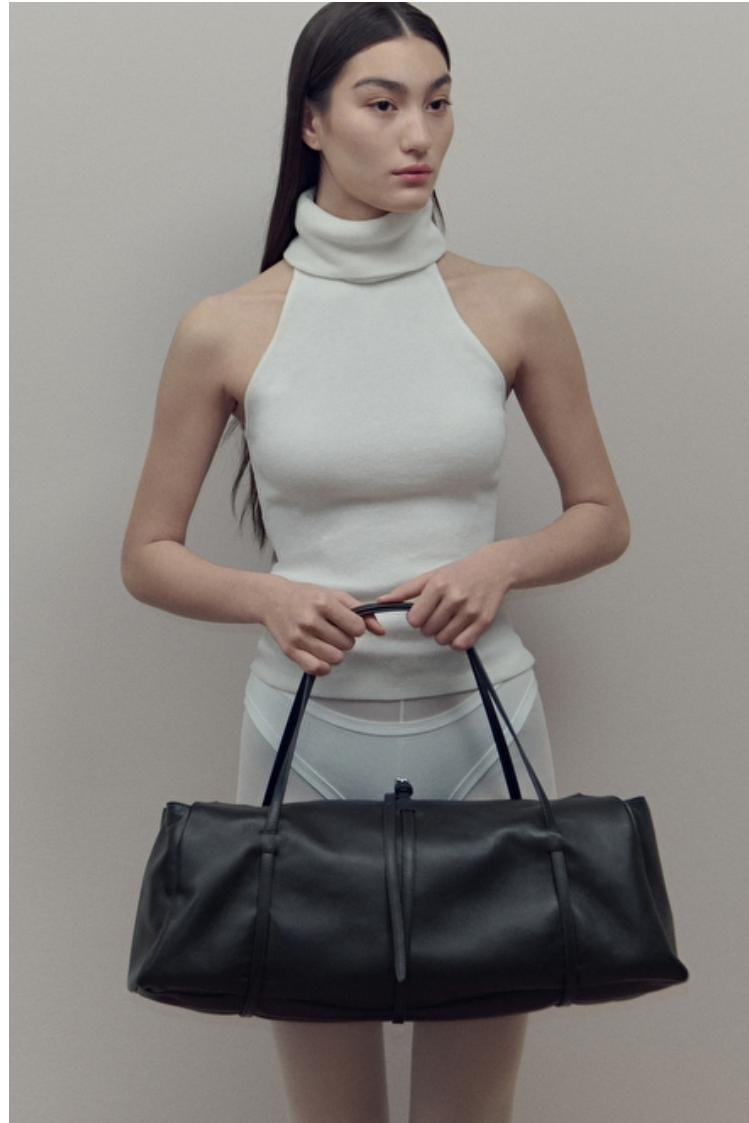

## Vavi

Height 177cm / 5' 9.5"

Bust 80cm / 31.5"

Waist 62cm / 24.5"

Hips 89cm / 35"

Shoes EU/US/UK 39 / 8 / 6

Eyes Dark brown

Hair Dark brown